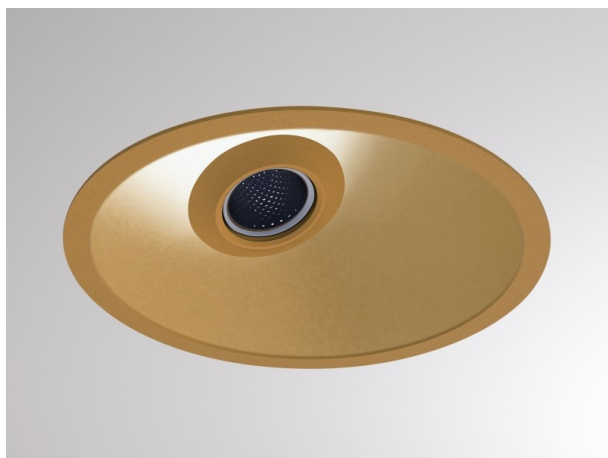

COZY

573-020091301d1d0

COZY WALLWASHER R DOWNLIGHT AD INCASSO in alluminio, oro, simile a RAL 070 60 40, Decoro oro, riflettore Dark in plastica purissima sottovuoto fascio 38°, emissione luminosa diretto, UGR <22, senza alimentatore, dimmerabilità: non dimmerabile, IP20

DISEGNO

DETTAGLI TECNICI

tipo di lampadina	LED 15W
flusso luminoso [lm]	520
temperatura colore [K]	2700K
CRI	>90
UGR	<22
Ottica	riflettore Dark in plastica purissima sottovuoto
Designer	Serge Cornelissen
Alimentatore	senza alimentatore
Dimmerabilità	non dimmerabile
area di emissione luce	diretta
ang.del fascio lumin.[°]	38°
classe di tensione [V]	24 VDC
Materiale	alluminio
altezza [mm]	67
diametro [mm]	120
taglio soffitto [mm]	110
spessore soffitto [mm]	1-25
profondità d'inc. [mm]	97
classe di protezione[IP]	IP20
classe di protezione	classe di protezione II
resistenza agli urti	IK06
peso netto [kg]	0,39
Colore lampada	oro
RAL	070 60 40
Colore decoro	oro
cod.EAN	9010506961317
durata di vita [h]	L80 B10 50 000
cl. efficienza energ.	E