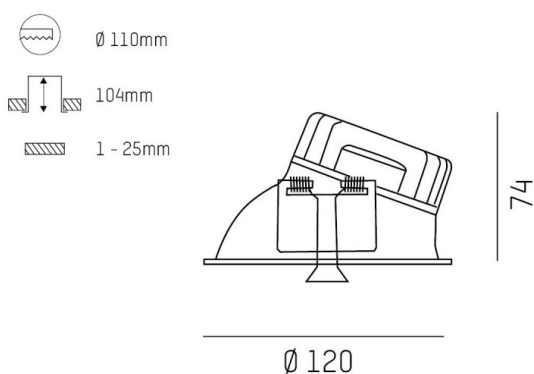

COZY

573-020091301d1d0

COZY WALLWASHER R DOWNLIGHT AD INCASSO in alluminio, oro, simile a RAL 070 60 40, Decoro oro, riflettore Dark in plastica purissima sottovuoto fascio 38°, emissione luminosa diretto, UGR <22, senza alimentatore, dimmerabilità: non dimmerabile, IP20

DISEGNO

DETTAGLI TECNICI

tipo di lampadina	LED 15W
flusso luminoso [lm]	520
temperatura colore [K]	2700K
CRI	>90
UGR	<22
Ottica	riflettore Dark in plastica purissima sottovuoto
Designer	Serge Cornelissen
Alimentatore	senza alimentatore
Dimmerabilità	non dimmerabile
area di emissione luce	diretta
ang.del fascio lumin.[°]	38°
classe di tensione [V]	24 VDC
Materiale	alluminio
altezza [mm]	67
diametro [mm]	120
taglio soffitto [mm]	110
spessore soffitto [mm]	1-25
profondità d'inc. [mm]	97
classe di protezione[IP]	IP20
classe di protezione	classe di protezione II
resistenza agli urti	IK06
peso netto [kg]	0,39
Colore lampada	oro
RAL	070 60 40
Colore decoro	oro
cod.EAN	9010506961317
durata di vita [h]	L80 B10 50 000
cl. efficienza energ.	E

CURVA DISTRIBUZIONE LUCE

I valori indicati sono nominali. Tolleranza della potenza e del flusso luminoso +/- 10%. Tolleranza della temperatura colore: +/- 150 K. I valori sono riferiti ad una temperatura ambiente di 25°C, salvo diversa indicazione.