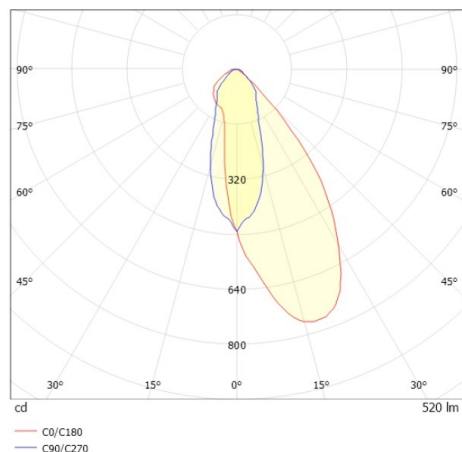

COZY

573-020091301d1d0

COZY WALLWASHER R DOWNLIGHT AD INCASSO in alluminio, oro, simile a RAL 070 60 40, Decoro oro, riflettore Dark in plastica purissima sottovuoto fascio 38°, emissione luminosa diretto, UGR <22, senza alimentatore, dimmerabilità: non dimmerabile, IP20

DISEGNO

DETTAGLI TECNICI

tipo di lampadina	LED 15W
flusso luminoso [lm]	520
temperatura colore [K]	2700K
CRI	>90
UGR	<22
Ottica	riflettore Dark in plastica purissima sottovuoto
Designer	Serge Cornelissen
Alimentatore	senza alimentatore
Dimmerabilità	non dimmerabile
area di emissione luce	diretta
ang.del fascio lumin.[°]	38°
classe di tensione [V]	24 VDC
Materiale	alluminio
altezza [mm]	67
diametro [mm]	120
taglio soffitto [mm]	110
spessore soffitto [mm]	1-25
profondità d'inc. [mm]	97
classe di protezione[IP]	IP20
classe di protezione	classe di protezione II
resistenza agli urti	IK06
peso netto [kg]	0,39
Colore lampada	oro
RAL	070 60 40
Colore decoro	oro
cod.EAN	9010506961317
durata di vita [h]	L80 B10 50 000
cl. efficienza energ.	E

CURVA DISTRIBUZIONE LUCE

I valori indicati sono nominali. Tolleranza della potenza e del flusso luminoso +/- 10%. Tolleranza della temperatura colore: +/- 150 K. I valori sono riferiti ad una temperatura ambiente di 25°C, salvo diversa indicazione.