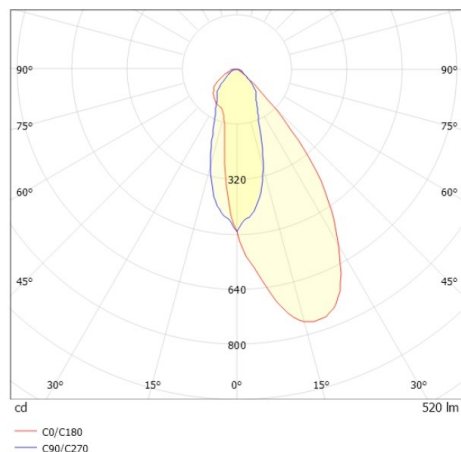

COZY

573-020091301d1dd

COZY WALLWASHER R DOWNLIGHT ENCASTRÉ en aluminium, or, RAL 070 60 40, décor or, réflecteur Dark métallisé sous vide en plastique angle de rayonnement 38°, émission direct, UGR <22, sans driver, gradation: DALI, IP20

ILLUSTRATION

DONNÉES TECHNIQUES

Source lumineuse	LED 15W
Flux lumineux [lm]	520
Température de couleur [K]	2700K
IRC	>90
UGR	<22
Optique	réflecteur Dark métallisé sous vide en plastique
Driver	sans driver
Emission de lumière	direct
Angle de rayonnement [°]	38°
Tension [V]	24 VDC
Matériel	aluminium
Hauteur [mm]	67
Diamètre [mm]	120
Découpe plafond [mm]	110
Épaisseur de plafond [mm]	1-25
Hauteur d'encastrement [mm]	97
Indice de protection (IP)	IP20
Classe de protection	classe de protection II
Indice de résistance aux chocs	IK06
Poids net [kg]	0,42
Couleur luminaire	or
RAL	070 60 40
Couleur éléments décoratifs	or
N° EAN	9010506961560
Durée de vie [h]	L80 B10 50 000
Cl. d'efficacité énergétique	E

COURBE PHOTOMÉTRIQUE

Les valeurs indiquées sont des valeurs assignées. La puissance et le flux lumineux sous soumis à une tolérance d'environ 10 %. Tolérance de la température de couleur : +/- 150 K. Sauf indication contraire, les valeurs s'appliquent à une température ambiante de 25 °C.