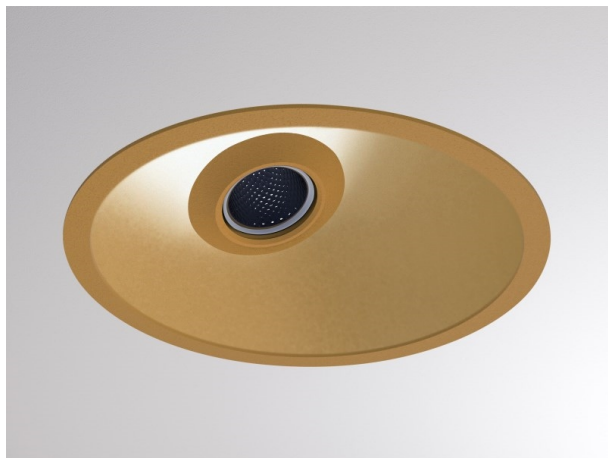

COZY

573-020091301d1dd

COZY WALLWASHER R DOWNLIGHT ENCASTRÉ en aluminium, or, RAL 070 60 40, décor or, réflecteur Dark métallisé sous vide en plastique angle de rayonnement 38°, émission direct, UGR <22, sans driver, gradation: DALI, IP20

ILLUSTRATION

DONNÉES TECHNIQUES

Source lumineuse	LED 15W
Flux lumineux [lm]	520
Température de couleur [K]	2700K
IRC	>90
UGR	<22
Optique	réflecteur Dark métallisé sous vide en plastique
Driver	sans driver
Emission de lumière	direct
Angle de rayonnement [°]	38°
Tension [V]	24 VDC
Matériel	aluminium
Hauteur [mm]	67
Diamètre [mm]	120
Découpe plafond [mm]	110
Épaisseur de plafond [mm]	1-25
Hauteur d'encastrement [mm]	97
Indice de protection (IP)	IP20
Classe de protection	classe de protection II
Indice de résistance aux chocs	IK06
Poids net [kg]	0,42
Couleur luminaire	or
RAL	070 60 40
Couleur éléments décoratifs	or
N° EAN	9010506961560
Durée de vie [h]	L80 B10 50 000
Cl. d'efficacité énergétique	E