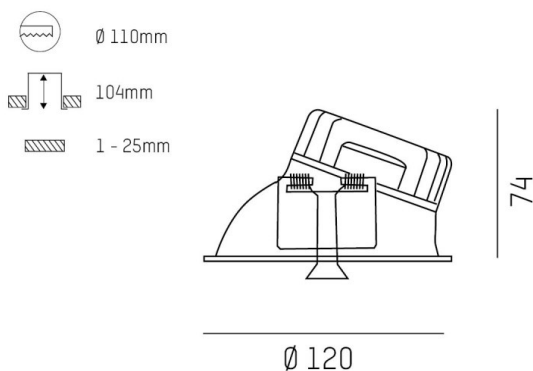

COZY

573-020091301d1dd

COZY WALLWASHER R DOWNLIGHT ENCASTRÉ en aluminium, or, RAL 070 60 40, décor or, réflecteur Dark métallisé sous vide en plastique angle de rayonnement 38°, émission direct, UGR <22, sans driver, gradation: DALI, IP20

ILLUSTRATION

DONNÉES TECHNIQUES

Source lumineuse	LED 15W
Flux lumineux [lm]	520
Température de couleur [K]	2700K
IRC	>90
UGR	<22
Optique	réflecteur Dark métallisé sous vide en plastique
Driver	sans driver
Emission de lumière	direct
Angle de rayonnement [°]	38°
Tension [V]	24 VDC
Matériel	aluminium
Hauteur [mm]	67
Diamètre [mm]	120
Découpe plafond [mm]	110
Épaisseur de plafond [mm]	1-25
Hauteur d'encastrement [mm]	97
Indice de protection (IP)	IP20
Classe de protection	classe de protection II
Indice de résistance aux chocs	IK06
Poids net [kg]	0,42
Couleur luminaire	or
RAL	070 60 40
Couleur éléments décoratifs	or
N° EAN	9010506961560
Durée de vie [h]	L80 B10 50 000
Cl. d'efficacité énergétique	E

COURBE PHOTOMÉTRIQUE

Les valeurs indiquées sont des valeurs assignées. La puissance et le flux lumineux sous soumis à une tolérance d'environ 10 %. Tolérance de la température de couleur : +/- 150 K. Sauf indication contraire, les valeurs s'appliquent à une température ambiante de 25 °C.