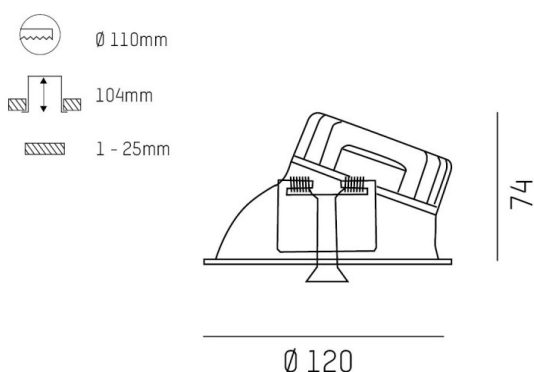

COZY

573-020091301d1dd

COZY WALLWASHER R DOWNLIGHT AD INCASSO in alluminio, oro, simile a RAL 070 60 40, Decoro oro, riflettore Dark in plastica purissima sottovuoto fascio 38°, emissione luminosa diretto, UGR <22, senza alimentatore, dimmerabilità: DALI, IP20

DISEGNO

DETTAGLI TECNICI

tipo di lampadina	LED 15W
flusso luminoso [lm]	520
temperatura colore [K]	2700K
CRI	>90
UGR	<22
Ottica	riflettore Dark in plastica purissima sottovuoto
Designer	Serge Cornelissen
Alimentatore	senza alimentatore
area di emissione luce	diretta
ang.del fascio lumin.[°]	38°
classe di tensione [V]	24 VDC
Materiale	alluminio
altezza [mm]	67
diametro [mm]	120
taglio soffitto [mm]	110
spessore soffitto [mm]	1-25
profondità d'inc. [mm]	97
classe di protezione [IP]	IP20
classe di protezione	classe di protezione II
resistenza agli urti	IK06
peso netto [kg]	0,42
Colore lampada	oro
RAL	070 60 40
Colore decoro	oro
cod.EAN	9010506961560
durata di vita [h]	L80 B10 50 000
cl. efficienza energ.	E

CURVA DISTRIBUZIONE LUCE

I valori indicati sono nominali. Tolleranza della potenza e del flusso luminoso +/- 10%. Tolleranza della temperatura colore: +/- 150 K. I valori sono riferiti ad una temperatura ambiente di 25°C, salvo diversa indicazione.