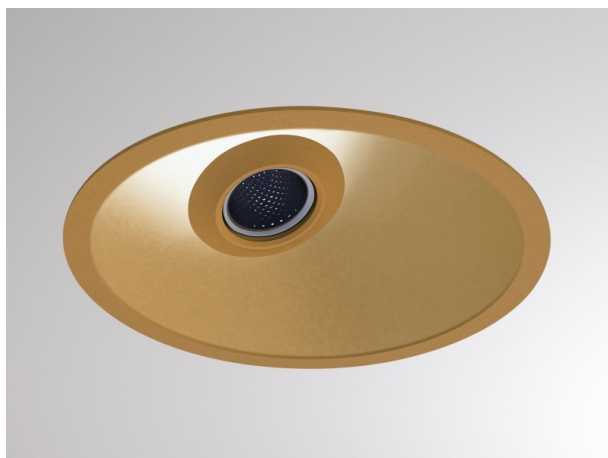

COZY

573-020091301d1dd

COZY WALLWASHER R DOWNLIGHT AD INCASSO in alluminio, oro, simile a RAL 070 60 40, Decoro oro, riflettore Dark in plastica purissima sottovuoto fascio 38°, emissione luminosa diretto, UGR <22, senza alimentatore, dimmerabilità: DALI, IP20

DISEGNO

DETTAGLI TECNICI

tipo di lampadina	LED 15W
flusso luminoso [lm]	520
temperatura colore [K]	2700K
CRI	>90
UGR	<22
Ottica	riflettore Dark in plastica purissima sottovuoto
Designer	Serge Cornelissen
Alimentatore	senza alimentatore
area di emissione luce	diretta
ang.del fascio lumin.[°]	38°
classe di tensione [V]	24 VDC
Materiale	alluminio
altezza [mm]	67
diametro [mm]	120
taglio soffitto [mm]	110
spessore soffitto [mm]	1-25
profondità d'inc. [mm]	97
classe di protezione [IP]	IP20
classe di protezione	classe di protezione II
resistenza agli urti	IK06
peso netto [kg]	0,42
Colore lampada	oro
RAL	070 60 40
Colore decoro	oro
cod.EAN	9010506961560
durata di vita [h]	L80 B10 50 000
cl. efficienza energ.	E