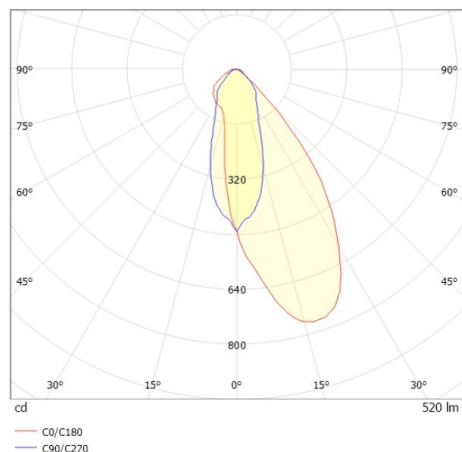

COZY

573-020091301d1dd

COZY WALLWASHER R DOWNLIGHT AD INCASSO in alluminio, oro, simile a RAL 070 60 40, Decoro oro, riflettore Dark in plastica purissima sottovuoto fascio 38°, emissione luminosa diretto, UGR <22, senza alimentatore, dimmerabilità: DALI, IP20

DISEGNO

DETTAGLI TECNICI

tipo di lampadina	LED 15W
flusso luminoso [lm]	520
temperatura colore [K]	2700K
CRI	>90
UGR	<22
Ottica	riflettore Dark in plastica purissima sottovuoto
Designer	Serge Cornelissen
Alimentatore	senza alimentatore
area di emissione luce	diretta
ang.del fascio lumin.[°]	38°
classe di tensione [V]	24 VDC
Materiale	alluminio
altezza [mm]	67
diametro [mm]	120
taglio soffitto [mm]	110
spessore soffitto [mm]	1-25
profondità d'inc. [mm]	97
classe di protezione [IP]	IP20
classe di protezione	classe di protezione II
resistenza agli urti	IK06
peso netto [kg]	0,42
Colore lampada	oro
RAL	070 60 40
Colore decoro	oro
cod.EAN	9010506961560
durata di vita [h]	L80 B10 50 000
cl. efficienza energ.	E

CURVA DISTRIBUZIONE LUCE

I valori indicati sono nominali. Tolleranza della potenza e del flusso luminoso +/- 10%. Tolleranza della temperatura colore: +/- 150 K. I valori sono riferiti ad una temperatura ambiente di 25°C, salvo diversa indicazione.