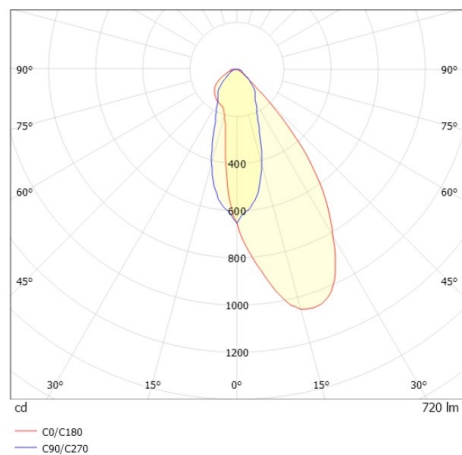

COZY

573-0200914005050

COZY WALLWASHER R DOWNLIGHT ENCASTRÉ en aluminium, blanc, RAL 9016, décor blanc, réflecteur Dark métallisé sous vide en plastique angle de rayonnement 38°, émission direct, UGR <25, sans driver, gradation: non dimmable, IP20

ILLUSTRATION

DONNÉES TECHNIQUES

Source lumineuse	LED 15W
Flux lumineux [lm]	720
Température de couleur [K]	4000K
IRC	>90
UGR	<25
Optique	réflecteur Dark métallisé sous vide en plastique
Driver	sans driver
Gradation	non dimmable
Emission de lumière	direct
Angle de rayonnement [°]	38°
Tension [V]	24 VDC
Matériel	aluminium
Hauteur [mm]	67
Diamètre [mm]	120
Découpe plafond [mm]	110
Epaisseur de plafond [mm]	1-25
Hauteur d'encastrement [mm]	97
Indice de protection [IP]	IP20
Classe de protection	classe de protection II
Indice de résistance aux chocs	IK06
Poids net [kg]	0,38
Couleur luminaire	blanc
RAL	9016
Couleur éléments décoratifs	blanc
N° EAN	9010506961331
Durée de vie [h]	L80 B10 50 000
Cl. d'efficacité énergétique	E

COURBE PHOTOMÉTRIQUE

Les valeurs indiquées sont des valeurs assignées. La puissance et le flux lumineux sous soumis à une tolérance d'environ 10 %. Tolérance de la température de couleur : +/- 150 K. Sauf indication contraire, les valeurs s'appliquent à une température ambiante de 25 °C.