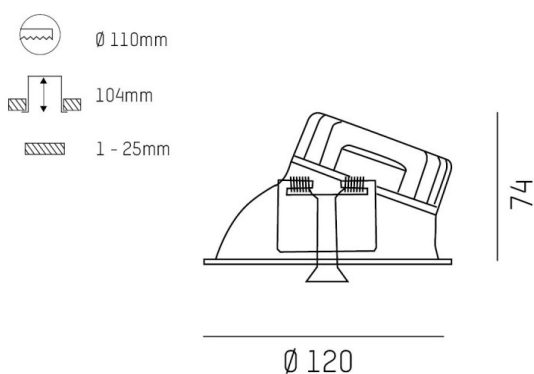

COZY

573-0200914005050

COZY WALLWASHER R DOWNLIGHT AD INCASSO in alluminio, bianco, simile a RAL 9016, Decoro bianco, riflettore Dark in plastica purissima sottovuoto fascio 38°, emissione luminosa diretto, UGR <25, senza alimentatore, dimmerabilità: non dimmerabile, IP20

DISEGNO

DETTAGLI TECNICI

tipo di lampadina	LED 15W
flusso luminoso [lm]	720
temperatura colore [K]	4000K
CRI	>90
UGR	<25
Ottica	riflettore Dark in plastica purissima sottovuoto
Designer	Serge Cornelissen
Alimentatore	senza alimentatore
Dimmerabilità	non dimmerabile
area di emissione luce	diretta
ang.del fascio lumin.[°]	38°
classe di tensione [V]	24 VDC
Materiale	alluminio
altezza [mm]	67
diametro [mm]	120
taglio soffitto [mm]	110
spessore soffitto [mm]	1-25
profondita d'inc. [mm]	97
classe di protezione[IP]	IP20
classe di protezione	classe di protezione II
resistenza agli urti	IK06
peso netto [kg]	0,38
Colore lampada	bianco
RAL	9016
Colore decoro	bianco
cod.EAN	9010506961331
durata di vita [h]	L80 B10 50 000
cl. efficienza energ.	E

CURVA DISTRIBUZIONE LUCE

I valori indicati sono nominali. Tolleranza della potenza e del flusso luminoso +/- 10%. Tolleranza della temperatura colore: +/- 150 K. I valori sono riferiti ad una temperatura ambiente di 25°C, salvo diversa indicazione.