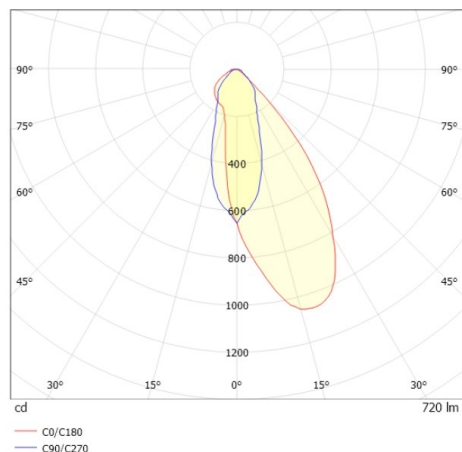

COZY

573-0200914005050

COZY WALLWASHER R DOWNLIGHT AD INCASSO in alluminio, bianco, simile a RAL 9016, Decoro bianco, riflettore Dark in plastica purissima sottovuoto fascio 38°, emissione luminosa diretto, UGR <25, senza alimentatore, dimmerabilità: non dimmerabile, IP20

DISEGNO

DETTAGLI TECNICI

tipo di lampadina	LED 15W
flusso luminoso [lm]	720
temperatura colore [K]	4000K
CRI	>90
UGR	<25
Ottica	riflettore Dark in plastica purissima sottovuoto
Designer	Serge Cornelissen
Alimentatore	senza alimentatore
Dimmerabilità	non dimmerabile
area di emissione luce	diretta
ang.del fascio lumin.[°]	38°
classe di tensione [V]	24 VDC
Materiale	alluminio
altezza [mm]	67
diametro [mm]	120
taglio soffitto [mm]	110
spessore soffitto [mm]	1-25
profondita d'inc. [mm]	97
classe di protezione[IP]	IP20
classe di protezione	classe di protezione II
resistenza agli urti	IK06
peso netto [kg]	0,38
Colore lampada	bianco
RAL	9016
Colore decoro	bianco
cod.EAN	9010506961331
durata di vita [h]	L80 B10 50 000
cl. efficienza energ.	E

CURVA DISTRIBUZIONE LUCE

I valori indicati sono nominali. Tolleranza della potenza e del flusso luminoso +/- 10%. Tolleranza della temperatura colore: +/- 150 K. I valori sono riferiti ad una temperatura ambiente di 25°C, salvo diversa indicazione.