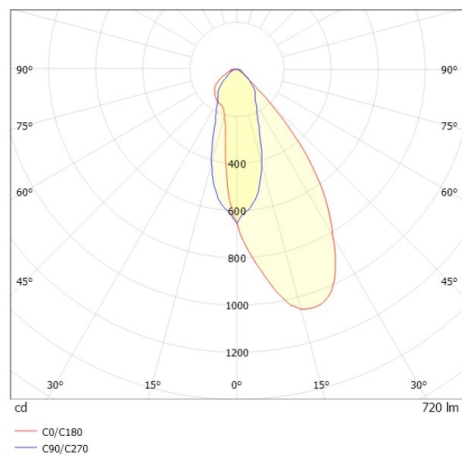

COZY

573-020091400505d

COZY WALLWASHER R DOWNLIGHT ENCASTRÉ en aluminium, blanc, RAL 9016, décor blanc, réflecteur Dark métallisé sous vide en plastique angle de rayonnement 38°, émission direct, UGR <25, sans driver, gradation: DALI, IP20

ILLUSTRATION

DONNÉES TECHNIQUES

Source lumineuse	LED 15W
Flux lumineux [lm]	720
Température de couleur [K]	4000K
IRC	>90
UGR	<25
Optique	réflecteur Dark métallisé sous vide en plastique
Driver	sans driver
Emission de lumière	direct
Angle de rayonnement [°]	38°
Tension [V]	24 VDC
Matériel	aluminium
Hauteur [mm]	67
Diamètre [mm]	120
Découpe plafond [mm]	110
Épaisseur de plafond [mm]	1-25
Hauteur d'encastrement [mm]	97
Indice de protection [IP]	IP20
Classe de protection	classe de protection II
Indice de résistance aux chocs	IK06
Poids net [kg]	0,41
Couleur luminaire	blanc
RAL	9016
Couleur éléments décoratifs	blanc
N° EAN	9010506961584
Durée de vie [h]	L80 B10 50 000
Cl. d'efficacité énergétique	E

COURBE PHOTOMÉTRIQUE

Les valeurs indiquées sont des valeurs assignées. La puissance et le flux lumineux sous soumis à une tolérance d'environ 10 %. Tolérance de la température de couleur : +/- 150 K. Sauf indication contraire, les valeurs s'appliquent à une température ambiante de 25 °C.