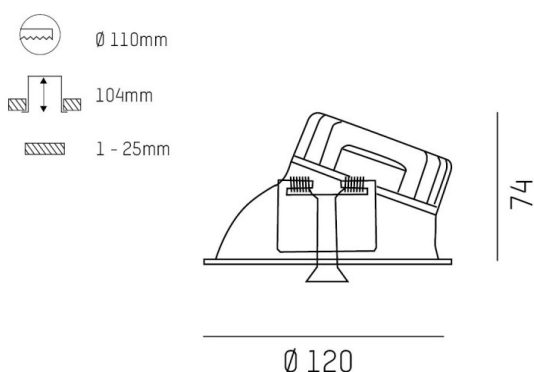

COZY

573-020091400505d

COZY WALLWASHER R DOWNLIGHT AD INCASSO in alluminio, bianco, simile a RAL 9016, Decoro bianco, riflettore Dark in plastica purissima sottovuoto fascio 38°, emissione luminosa diretto, UGR <25, senza alimentatore, dimmerabilità: DALI, IP20

DISEGNO

DETTAGLI TECNICI

tipo di lampadina	LED 15W
flusso luminoso [lm]	720
temperatura colore [K]	4000K
CRI	>90
UGR	<25
Ottica	riflettore Dark in plastica purissima sottovuoto
Designer	Serge Cornelissen
Alimentatore	senza alimentatore
area di emissione luce	diretta
ang.del fascio lumin.[°]	38°
classe di tensione [V]	24 VDC
Materiale	alluminio
altezza [mm]	67
diametro [mm]	120
taglio soffitto [mm]	110
spessore soffitto [mm]	1-25
profondita d'inc. [mm]	97
classe di protezione[IP]	IP20
classe di protezione	classe di protezione II
resistenza agli urti	IK06
peso netto [kg]	0,41
Colore lampada	bianco
RAL	9016
Colore decoro	bianco
cod.EAN	9010506961584
durata di vita [h]	L80 B10 50 000
cl. efficienza energ.	E

CURVA DISTRIBUZIONE LUCE

I valori indicati sono nominali. Tolleranza della potenza e del flusso luminoso +/- 10%. Tolleranza della temperatura colore: +/- 150 K. I valori sono riferiti ad una temperatura ambiente di 25°C, salvo diversa indicazione.