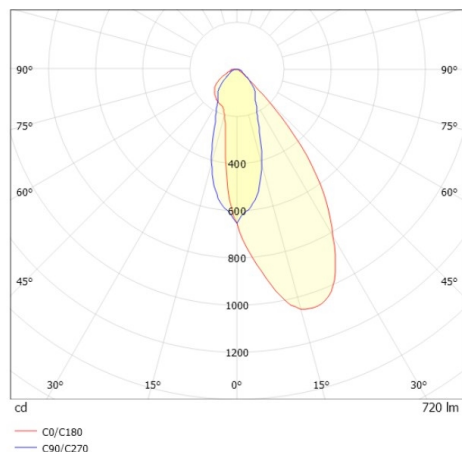

COZY

573-020091400505d

COZY WALLWASHER R DOWNLIGHT AD INCASSO in alluminio, bianco, simile a RAL 9016, Decoro bianco, riflettore Dark in plastica purissima sottovuoto fascio 38°, emissione luminosa diretto, UGR <25, senza alimentatore, dimmerabilità: DALI, IP20

DISEGNO

DETTAGLI TECNICI

tipo di lampadina	LED 15W
flusso luminoso [lm]	720
temperatura colore [K]	4000K
CRI	>90
UGR	<25
Ottica	riflettore Dark in plastica purissima sottovuoto
Designer	Serge Cornelissen
Alimentatore	senza alimentatore
area di emissione luce	diretta
ang.del fascio lumin.[°]	38°
classe di tensione [V]	24 VDC
Materiale	alluminio
altezza [mm]	67
diametro [mm]	120
taglio soffitto [mm]	110
spessore soffitto [mm]	1-25
profondita d'inc. [mm]	97
classe di protezione[IP]	IP20
classe di protezione	classe di protezione II
resistenza agli urti	IK06
peso netto [kg]	0,41
Colore lampada	bianco
RAL	9016
Colore decoro	bianco
cod.EAN	9010506961584
durata di vita [h]	L80 B10 50 000
cl. efficienza energ.	E

CURVA DISTRIBUZIONE LUCE

I valori indicati sono nominali. Tolleranza della potenza e del flusso luminoso +/- 10%. Tolleranza della temperatura colore: +/- 150 K. I valori sono riferiti ad una temperatura ambiente di 25°C, salvo diversa indicazione.