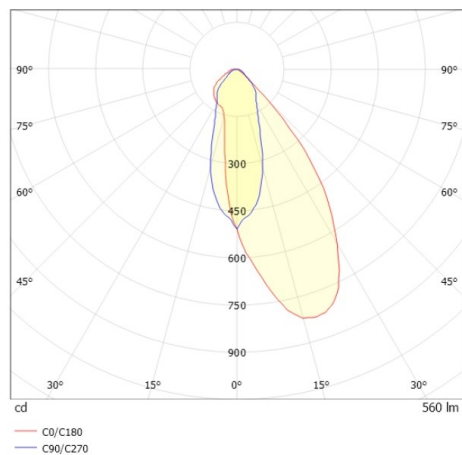

COZY

573-0200914006060

COZY WALLWASHER R DOWNLIGHT ENCASTRÉ en aluminium, noir, RAL 9005, décor noir, réflecteur Dark métallisé sous vide en plastique angle de rayonnement 38°, émission direct, UGR <22, sans driver, gradation: non dimmable, IP20

ILLUSTRATION

DONNÉES TECHNIQUES

Source lumineuse	LED 15W
Flux lumineux [lm]	560
Température de couleur [K]	4000K
IRC	>90
UGR	<22
Optique	réflecteur Dark métallisé sous vide en plastique
Driver	sans driver
Gradation	non dimmable
Emission de lumière	direct
Angle de rayonnement [°]	38°
Tension [V]	24 VDC
Matériel	aluminium
Hauteur [mm]	67
Diamètre [mm]	120
Découpe plafond [mm]	110
Epaisseur de plafond [mm]	1-25
Hauteur d'encastrement [mm]	97
Indice de protection [IP]	IP20
Classe de protection	classe de protection II
Indice de résistance aux chocs	IK06
Poids net [kg]	0,39
Couleur luminaire	noir
RAL	9005
Couleur éléments décoratifs	noir
N° EAN	9010506961348
Durée de vie [h]	L80 B10 50 000
Cl. d'efficacité énergétique	E

COURBE PHOTOMÉTRIQUE

Les valeurs indiquées sont des valeurs assignées. La puissance et le flux lumineux sous soumis à une tolérance d'environ 10 %. Tolérance de la température de couleur : +/- 150 K. Sauf indication contraire, les valeurs s'appliquent à une température ambiante de 25 °C.