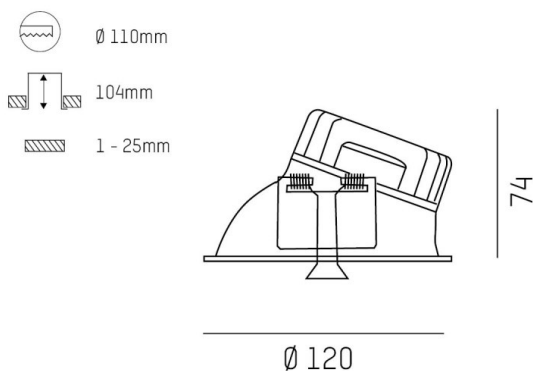

COZY

573-0200914006060

COZY WALLWASHER R DOWNLIGHT AD INCASSO in alluminio, nero, simile a RAL 9005, Decoro nero, riflettore Dark in plastica purissima sottovuoto fascio 38°, emissione luminosa diretto, UGR <22, senza alimentatore, dimmerabilità: non dimmerabile, IP20

DISEGNO

DETTAGLI TECNICI

tipo di lampadina	LED 15W
flusso luminoso [lm]	560
temperatura colore [K]	4000K
CRI	>90
UGR	<22
Ottica	riflettore Dark in plastica purissima sottovuoto
Designer	Serge Cornelissen
Alimentatore	senza alimentatore
Dimmerabilità	non dimmerabile
area di emissione luce	diretta
ang.del fascio lumin.[°]	38°
classe di tensione [V]	24 VDC
Materiale	alluminio
altezza [mm]	67
diámetro [mm]	120
taglio soffitto [mm]	110
spessore soffitto [mm]	1-25
profondità d'inc. [mm]	97
classe di protezione[IP]	IP20
classe di protezione	classe di protezione II
resistenza agli urti	IK06
peso netto [kg]	0,39
Colore lampada	nero
RAL	9005
Colore decoro	nero
cod.EAN	9010506961348
durata di vita [h]	L80 B10 50 000
cl. efficienza energ.	E

CURVA DISTRIBUZIONE LUCE

I valori indicati sono nominali. Tolleranza della potenza e del flusso luminoso +/- 10%. Tolleranza della temperatura colore: +/- 150 K. I valori sono riferiti ad una temperatura ambiente di 25°C, salvo diversa indicazione.