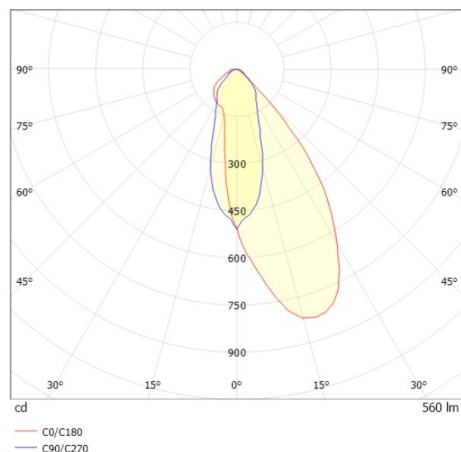

COZY

573-0200914006060

COZY WALLWASHER R DOWNLIGHT AD INCASSO in alluminio, nero, simile a RAL 9005, Decoro nero, riflettore Dark in plastica purissima sottovuoto fascio 38°, emissione luminosa diretto, UGR <22, senza alimentatore, dimmerabilità: non dimmerabile, IP20

DISEGNO

DETTAGLI TECNICI

tipo di lampadina	LED 15W
flusso luminoso [lm]	560
temperatura colore [K]	4000K
CRI	>90
UGR	<22
Ottica	riflettore Dark in plastica purissima sottovuoto
Designer	Serge Cornelissen
Alimentatore	senza alimentatore
Dimmerabilità	non dimmerabile
area di emissione luce	diretta
ang.del fascio lumin.[°]	38°
classe di tensione [V]	24 VDC
Materiale	alluminio
altezza [mm]	67
diámetro [mm]	120
taglio soffitto [mm]	110
spessore soffitto [mm]	1-25
profondità d'inc. [mm]	97
classe di protezione[IP]	IP20
classe di protezione	classe di protezione II
resistenza agli urti	IK06
peso netto [kg]	0,39
Colore lampada	nero
RAL	9005
Colore decoro	nero
cod.EAN	9010506961348
durata di vita [h]	L80 B10 50 000
cl. efficienza energ.	E

CURVA DISTRIBUZIONE LUCE

I valori indicati sono nominali. Tolleranza della potenza e del flusso luminoso +/- 10%. Tolleranza della temperatura colore: +/- 150 K. I valori sono riferiti ad una temperatura ambiente di 25°C, salvo diversa indicazione.