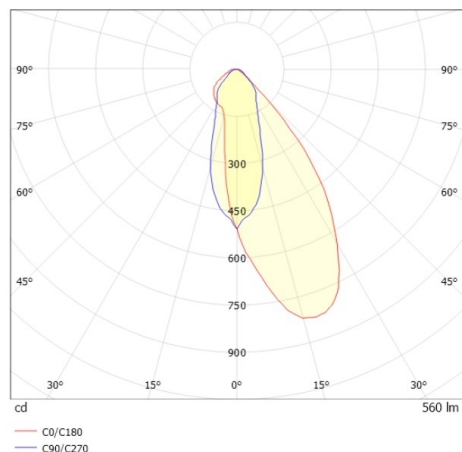

COZY

573-020091400606d

COZY WALLWASHER R DOWNLIGHT ENCASTRÉ en aluminium, noir, RAL 9005, décor noir, réflecteur Dark métallisé sous vide en plastique angle de rayonnement 38°, émission direct, UGR <22, sans driver, gradation: DALI, IP20

ILLUSTRATION

DONNÉES TECHNIQUES

Source lumineuse	LED 15W
Flux lumineux [lm]	560
Température de couleur [K]	4000K
IRC	>90
UGR	<22
Optique	réflecteur Dark métallisé sous vide en plastique
Driver	sans driver
Emission de lumière	direct
Angle de rayonnement [°]	38°
Tension [V]	24 VDC
Matériel	aluminium
Hauteur [mm]	67
Diamètre [mm]	120
Découpe plafond [mm]	110
Épaisseur de plafond [mm]	1-25
Hauteur d'encastrement [mm]	97
Indice de protection [IP]	IP20
Classe de protection	classe de protection II
Indice de résistance aux chocs	IK06
Poids net [kg]	0,43
Couleur luminaire	noir
RAL	9005
Couleur éléments décoratifs	noir
N° EAN	9010506961591
Durée de vie [h]	L80 B10 50 000
Cl. d'efficacité énergétique	E

COURBE PHOTOMÉTRIQUE

Les valeurs indiquées sont des valeurs assignées. La puissance et le flux lumineux sous soumis à une tolérance d'environ 10 %. Tolérance de la température de couleur : +/- 150 K. Sauf indication contraire, les valeurs s'appliquent à une température ambiante de 25 °C.