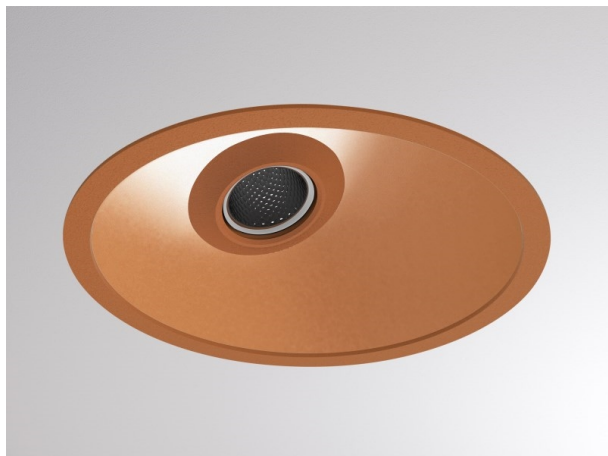

## COZY

573-020091401b1b0

COZY WALLWASHER R DOWNLIGHT ENCASTRÉ en aluminium, cuivre, RAL 8004, décor cuivre, réflecteur Dark métallisé sous vide en plastique angle de rayonnement 38°, émission direct, UGR <22, sans driver, gradation: non dimmable, IP20

## ILLUSTRATION

## DONNÉES TECHNIQUES

Source lumineuse	LED 15W
Flux lumineux [lm]	610
Température de couleur [K]	4000K
IRC	>90
UGR	<22
Optique	réflecteur Dark métallisé sous vide en plastique
Driver	sans driver
Gradation	non dimmable
Emission de lumière	direct
Angle de rayonnement [°]	38°
Tension [V]	24 VDC
Matériel	aluminium