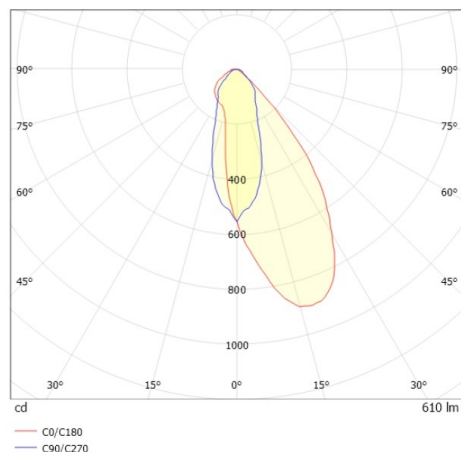

## ILLUSTRATION

## DONNÉES TECHNIQUES

Source lumineuse	LED 15W
Flux lumineux [lm]	610
Température de couleur [K]	4000K
IRC	>90
UGR	<22
Optique	réflecteur Dark métallisé sous vide en plastique
Driver	sans driver
Gradation	non dimmable
Emission de lumière	direct
Angle de rayonnement [°]	38°
Tension [V]	24 VDC
Matériel	aluminium

## COURBE PHOTOMÉTRIQUE

Couleur luminaire	cuivre
RAL	8004
Couleur éléments décoratifs	cuivre
N° EAN	9010506961362
Durée de vie [h]	L80 B10 50 000
Cl. d'efficacité énergétique	E

Les valeurs indiquées sont des valeurs assignées. La puissance et le flux lumineux sous soumis à une tolérance d'environ 10 %. Tolérance de la température de couleur : +/- 150 K. Sauf indication contraire, les valeurs s'appliquent à une température ambiante de 25 °C.