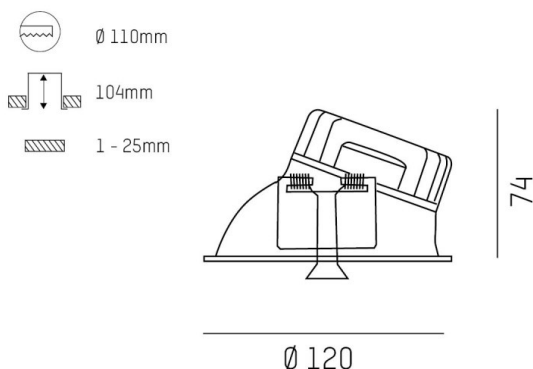

## COZY

573-020091401b1b0

COZY WALLWASHER R DOWNLIGHT ENCASTRÉ en aluminium, cuivre, RAL 8004, décor cuivre, réflecteur Dark métallisé sous vide en plastique angle de rayonnement 38°, émission direct, UGR <22, sans driver, gradation: non dimmable, IP20

## ILLUSTRATION

## DONNÉES TECHNIQUES

Source lumineuse	LED 15W
Flux lumineux [lm]	610
Température de couleur [K]	4000K
IRC	>90
UGR	<22
Optique	réflecteur Dark métallisé sous vide en plastique
Driver	sans driver
Gradation	non dimmable
Emission de lumière	direct
Angle de rayonnement [°]	38°
Tension [V]	24 VDC
Matériel	aluminium

Hauteur [mm]	67
Diamètre [mm]	120
Découpe plafond [mm]	110
Épaisseur de plafond [mm]	1-25
Hauteur d'encastrement [mm]	97
Indice de protection [IP]	IP20
Classe de protection	classe de protection II
Indice de résistance aux chocs	IK06
Poids net [kg]	0,39