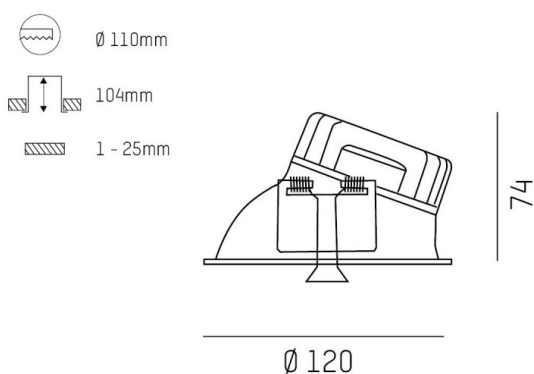

COZY

573-020091401b1b0

COZY WALLWASHER R DOWNLIGHT AD INCASSO in alluminio, rame, simile a RAL 8004, Decoro rame, riflettore Dark in plastica purissima sottovuoto fascio 38°, emissione luminosa diretto, UGR <22, senza alimentatore, dimmerabilità: non dimmerabile, IP20

DISEGNO

DETTAGLI TECNICI

tipo di lampadina	LED 15W
flusso luminoso [lm]	610
temperatura colore [K]	4000K
CRI	>90
UGR	<22
Ottica	riflettore Dark in plastica purissima sottovuoto
Designer	Serge Cornelissen
Alimentatore	senza alimentatore
Dimmerabilità	non dimmerabile
area di emissione luce	diretta
ang.del fascio lumin.[°]	38°
classe di tensione [V]	24 VDC
Materiale	alluminio
altezza [mm]	67
diametro [mm]	120
taglio soffitto [mm]	110
spessore soffitto [mm]	1-25
profondita d'inc. [mm]	97
classe di protezione[IP]	IP20
classe di protezione	classe di protezione II
resistenza agli urti	IK06
peso netto [kg]	0,39
Colore lampada	rame
RAL	8004
Colore decoro	rame
cod.EAN	9010506961362
durata di vita [h]	L80 B10 50 000
cl. efficienza energ.	E

CURVA DISTRIBUZIONE LUCE

I valori indicati sono nominali. Tolleranza della potenza e del flusso luminoso +/- 10%. Tolleranza della temperatura colore: +/- 150 K. I valori sono riferiti ad una temperatura ambiente di 25°C, salvo diversa indicazione.