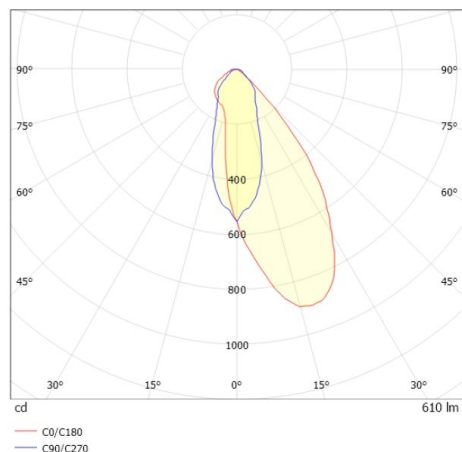

COZY

573-020091401b1b0

COZY WALLWASHER R DOWNLIGHT AD INCASSO in alluminio, rame, simile a RAL 8004, Decoro rame, riflettore Dark in plastica purissima sottovuoto fascio 38°, emissione luminosa diretto, UGR <22, senza alimentatore, dimmerabilità: non dimmerabile, IP20

DISEGNO

DETTAGLI TECNICI

tipo di lampadina	LED 15W
flusso luminoso [lm]	610
temperatura colore [K]	4000K
CRI	>90
UGR	<22
Ottica	riflettore Dark in plastica purissima sottovuoto
Designer	Serge Cornelissen
Alimentatore	senza alimentatore
Dimmerabilità	non dimmerabile
area di emissione luce	diretta
ang.del fascio lumin.[°]	38°
classe di tensione [V]	24 VDC
Materiale	alluminio
altezza [mm]	67
diametro [mm]	120
taglio soffitto [mm]	110
spessore soffitto [mm]	1-25
profondita d'inc. [mm]	97
classe di protezione[IP]	IP20
classe di protezione	classe di protezione II
resistenza agli urti	IK06
peso netto [kg]	0,39
Colore lampada	rame
RAL	8004
Colore decoro	rame
cod.EAN	9010506961362
durata di vita [h]	L80 B10 50 000
cl. efficienza energ.	E

CURVA DISTRIBUZIONE LUCE

I valori indicati sono nominali. Tolleranza della potenza e del flusso luminoso +/- 10%. Tolleranza della temperatura colore: +/- 150 K. I valori sono riferiti ad una temperatura ambiente di 25°C, salvo diversa indicazione.