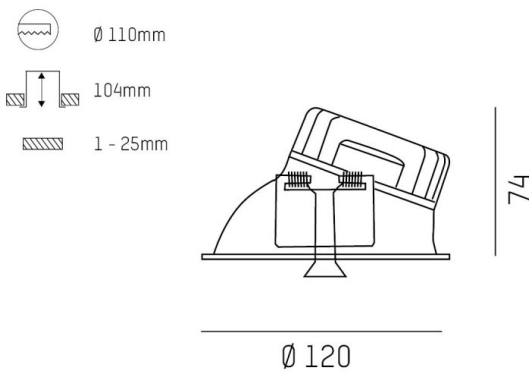

COZY

573-020091401b1bd

COZY WALLWASHER R DOWNLIGHT ENCASTRÉ en aluminium, cuivre, RAL 8004, décor cuivre, réflecteur Dark métallisé sous vide en plastique angle de rayonnement 38°, émission direct, UGR <22, sans driver, gradation: DALI, IP20

ILLUSTRATION

DONNÉES TECHNIQUES

Source lumineuse	LED 15W
Flux lumineux [lm]	610
Température de couleur [K]	4000K
IRC	>90
UGR	<22
Optique	réflecteur Dark métallisé sous vide en plastique
Driver	sans driver
Emission de lumière	direct
Angle de rayonnement [°]	38°
Tension [V]	24 VDC
Matériel	aluminium
Hauteur [mm]	67
Diamètre [mm]	120
Découpe plafond [mm]	110
Épaisseur de plafond [mm]	1-25
Hauteur d'encastrement [mm]	97
Indice de protection (IP)	IP20
Classe de protection	classe de protection II
Indice de résistance aux chocs	IK06
Poids net [kg]	0,42
Couleur luminaire	cuivre
RAL	8004
Couleur éléments décoratifs	cuivre
N° EAN	9010506961614
Durée de vie [h]	L80 B10 50 000
Cl. d'efficacité énergétique	E

COURBE PHOTOMÉTRIQUE

Les valeurs indiquées sont des valeurs assignées. La puissance et le flux lumineux sous soumis à une tolérance d'environ 10 %. Tolérance de la température de couleur : +/- 150 K. Sauf indication contraire, les valeurs s'appliquent à une température ambiante de 25 °C.