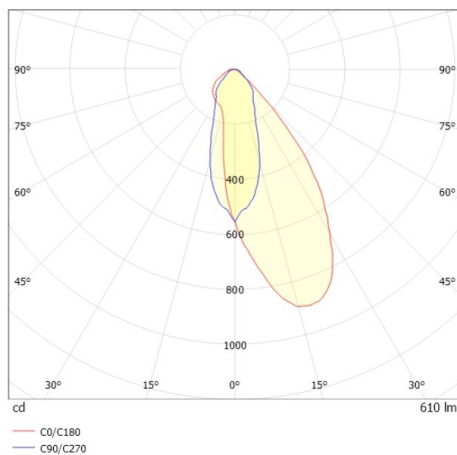

COZY

573-020091401b1bd

COZY WALLWASHER R DOWNLIGHT ENCASTRÉ en aluminium, cuivre, RAL 8004, décor cuivre, réflecteur Dark métallisé sous vide en plastique angle de rayonnement 38°, émission direct, UGR <22, sans driver, gradation: DALI, IP20

ILLUSTRATION

DONNÉES TECHNIQUES

Source lumineuse	LED 15W
Flux lumineux [lm]	610
Température de couleur [K]	4000K
IRC	>90
UGR	<22
Optique	réflecteur Dark métallisé sous vide en plastique
Driver	sans driver
Emission de lumière	direct
Angle de rayonnement [°]	38°
Tension [V]	24 VDC
Matériel	aluminium
Hauteur [mm]	67
Diamètre [mm]	120
Découpe plafond [mm]	110
Épaisseur de plafond [mm]	1-25
Hauteur d'encastrement [mm]	97
Indice de protection (IP)	IP20
Classe de protection	classe de protection II
Indice de résistance aux chocs	IK06
Poids net [kg]	0,42
Couleur luminaire	cuivre
RAL	8004
Couleur éléments décoratifs	cuivre
N° EAN	9010506961614
Durée de vie [h]	L80 B10 50 000
Cl. d'efficacité énergétique	E

COURBE PHOTOMÉTRIQUE

Les valeurs indiquées sont des valeurs assignées. La puissance et le flux lumineux sous soumis à une tolérance d'environ 10 %. Tolérance de la température de couleur : +/- 150 K. Sauf indication contraire, les valeurs s'appliquent à une température ambiante de 25 °C.