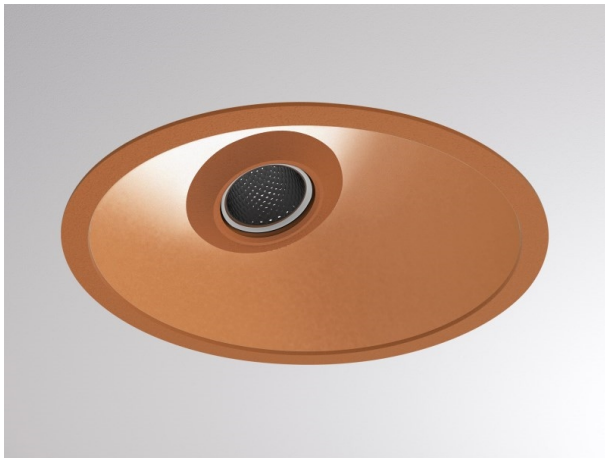

COZY

573-020091401b1bd

COZY WALLWASHER R DOWNLIGHT ENCASTRÉ en aluminium, cuivre, RAL 8004, décor cuivre, réflecteur Dark métallisé sous vide en plastique angle de rayonnement 38°, émission direct, UGR <22, sans driver, gradation: DALI, IP20

ILLUSTRATION

DONNÉES TECHNIQUES

Source lumineuse	LED 15W
Flux lumineux [lm]	610
Température de couleur [K]	4000K
IRC	>90
UGR	<22
Optique	réflecteur Dark métallisé sous vide en plastique
Driver	sans driver
Emission de lumière	direct
Angle de rayonnement [°]	38°
Tension [V]	24 VDC
Matériel	aluminium
Hauteur [mm]	67
Diamètre [mm]	120
Découpe plafond [mm]	110
Épaisseur de plafond [mm]	1-25
Hauteur d'encastrement [mm]	97
Indice de protection (IP)	IP20
Classe de protection	classe de protection II
Indice de résistance aux chocs	IK06
Poids net [kg]	0,42
Couleur luminaire	cuivre
RAL	8004
Couleur éléments décoratifs	cuivre
N° EAN	9010506961614
Durée de vie [h]	L80 B10 50 000
Cl. d'efficacité énergétique	E