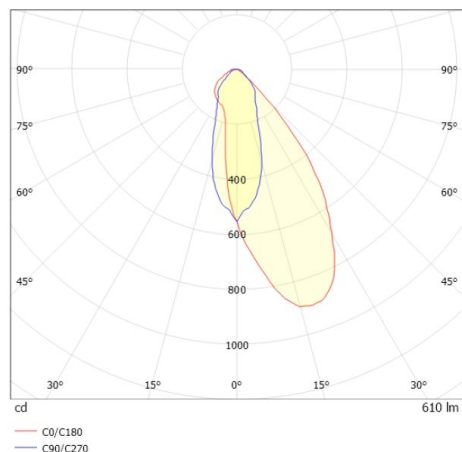

COZY

573-020091401b1bd

COZY WALLWASHER R DOWNLIGHT AD INCASSO in alluminio, rame, simile a RAL 8004, Decoro rame, riflettore Dark in plastica purissima sottovuoto fascio 38°, emissione luminosa diretto, UGR <22, senza alimentatore, dimmerabilità: DALI, IP20

DISEGNO

DETTAGLI TECNICI

tipo di lampadina	LED 15W
flusso luminoso [lm]	610
temperatura colore [K]	4000K
CRI	>90
UGR	<22
Ottica	riflettore Dark in plastica purissima sottovuoto
Designer	Serge Cornelissen
Alimentatore	senza alimentatore
area di emissione luce	diretta
ang.del fascio lumin.[°]	38°
classe di tensione [V]	24 VDC
Materiale	alluminio
altezza [mm]	67
diametro [mm]	120
taglio soffitto [mm]	110
spessore soffitto [mm]	1-25
profondità d'inc. [mm]	97
classe di protezione [IP]	IP20
classe di protezione	classe di protezione II
resistenza agli urti	IK06
peso netto [kg]	0,42
Colore lampada	rame
RAL	8004
Colore decoro	rame
cod.EAN	9010506961614
durata di vita [h]	L80 B10 50 000
cl. efficienza energ.	E

CURVA DISTRIBUZIONE LUCE

I valori indicati sono nominali. Tolleranza della potenza e del flusso luminoso +/- 10%. Tolleranza della temperatura colore: +/- 150 K. I valori sono riferiti ad una temperatura ambiente di 25°C, salvo diversa indicazione.