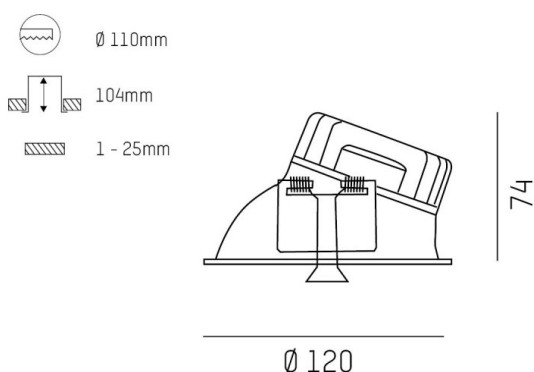

COZY

573-020091401b1bd

COZY WALLWASHER R DOWNLIGHT AD INCASSO in alluminio, rame, simile a RAL 8004, Decoro rame, riflettore Dark in plastica purissima sottovuoto fascio 38°, emissione luminosa diretto, UGR <22, senza alimentatore, dimmerabilità: DALI, IP20

DISEGNO

DETTAGLI TECNICI

tipo di lampadina	LED 15W
flusso luminoso [lm]	610
temperatura colore [K]	4000K
CRI	>90
UGR	<22
Ottica	riflettore Dark in plastica purissima sottovuoto
Designer	Serge Cornelissen
Alimentatore	senza alimentatore
area di emissione luce	diretta
ang.del fascio lumin.[°]	38°
classe di tensione [V]	24 VDC
Materiale	alluminio
altezza [mm]	67
diametro [mm]	120
taglio soffitto [mm]	110
spessore soffitto [mm]	1-25
profondità d'inc. [mm]	97
classe di protezione [IP]	IP20
classe di protezione	classe di protezione II
resistenza agli urti	IK06
peso netto [kg]	0,42
Colore lampada	rame
RAL	8004
Colore decoro	rame
cod.EAN	9010506961614
durata di vita [h]	L80 B10 50 000
cl. efficienza energ.	E

CURVA DISTRIBUZIONE LUCE

I valori indicati sono nominali. Tolleranza della potenza e del flusso luminoso +/- 10%. Tolleranza della temperatura colore: +/- 150 K. I valori sono riferiti ad una temperatura ambiente di 25°C, salvo diversa indicazione.