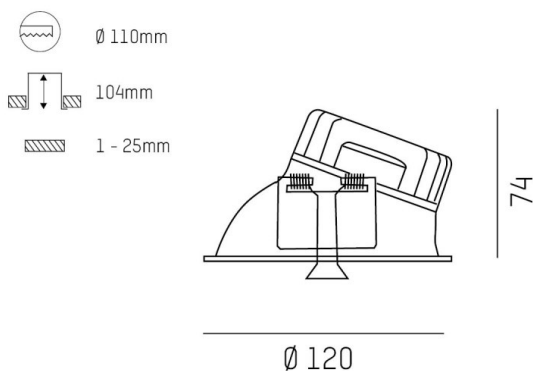

COZY

573-020091401d1d0

COZY WALLWASHER R DOWNLIGHT ENCASTRÉ en aluminium, or, RAL 070 60 40, décor or, réflecteur Dark métallisé sous vide en plastique angle de rayonnement 38°, émission direct, UGR <22, sans driver, gradation: non dimmable, IP20

ILLUSTRATION

DONNÉES TECHNIQUES

Source lumineuse	LED 15W
Flux lumineux [lm]	610
Température de couleur [K]	4000K
IRC	>90
UGR	<22
Optique	réflecteur Dark métallisé sous vide en plastique
Driver	sans driver
Gradation	non dimmable
Emission de lumière	direct
Angle de rayonnement [°]	38°
Tension [V]	24 VDC
Matériel	aluminium
Hauteur [mm]	67
Diamètre [mm]	120
Découpe plafond [mm]	110
Epaisseur de plafond [mm]	1-25
Hauteur d'encastrement [mm]	97
Indice de protection [IP]	IP20
Classe de protection	classe de protection II
Indice de résistance aux chocs	IK06
Poids net [kg]	0,39
Couleur luminaire	or
RAL	070 60 40
Couleur éléments décoratifs	or
N° EAN	9010506961355
Durée de vie [h]	L80 B10 50 000
Cl. d'efficacité énergétique	E

COURBE PHOTOMÉTRIQUE

Les valeurs indiquées sont des valeurs assignées. La puissance et le flux lumineux sous soumis à une tolérance d'environ 10 %. Tolérance de la température de couleur : +/- 150 K. Sauf indication contraire, les valeurs s'appliquent à une température ambiante de 25 °C.