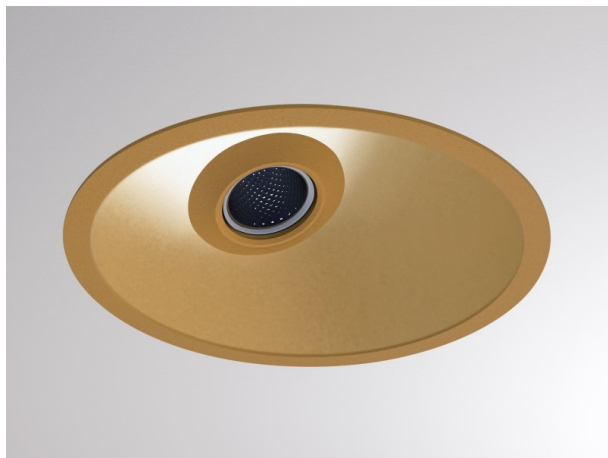

COZY

573-020091401d1d0

COZY WALLWASHER R DOWNLIGHT ENCASTRÉ en aluminium, or, RAL 070 60 40, décor or, réflecteur Dark métallisé sous vide en plastique angle de rayonnement 38°, émission direct, UGR <22, sans driver, gradation: non dimmable, IP20

ILLUSTRATION

DONNÉES TECHNIQUES

Source lumineuse	LED 15W
Flux lumineux [lm]	610
Température de couleur [K]	4000K
IRC	>90
UGR	<22
Optique	réflecteur Dark métallisé sous vide en plastique
Driver	sans driver
Gradation	non dimmable
Emission de lumière	direct
Angle de rayonnement [°]	38°
Tension [V]	24 VDC
Matériel	aluminium
Hauteur [mm]	67
Diamètre [mm]	120
Découpe plafond [mm]	110
Epaisseur de plafond [mm]	1-25
Hauteur d'encastrement [mm]	97
Indice de protection [IP]	IP20
Classe de protection	classe de protection II
Indice de résistance aux chocs	IK06
Poids net [kg]	0,39
Couleur luminaire	or
RAL	070 60 40
Couleur éléments décoratifs	or
N° EAN	9010506961355
Durée de vie [h]	L80 B10 50 000
Cl. d'efficacité énergétique	E