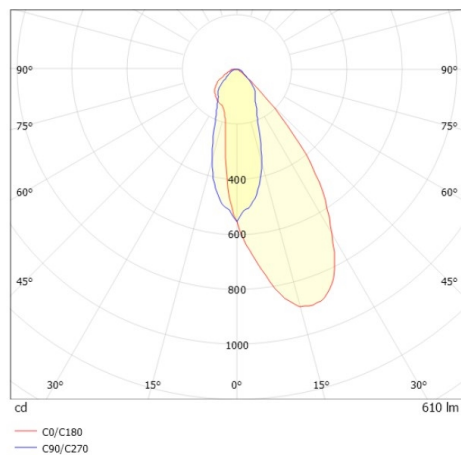

COZY

573-020091401d1d0

COZY WALLWASHER R DOWNLIGHT ENCASTRÉ en aluminium, or, RAL 070 60 40, décor or, réflecteur Dark métallisé sous vide en plastique angle de rayonnement 38°, émission direct, UGR <22, sans driver, gradation: non dimmable, IP20

ILLUSTRATION

DONNÉES TECHNIQUES

Source lumineuse	LED 15W
Flux lumineux [lm]	610
Température de couleur [K]	4000K
IRC	>90
UGR	<22
Optique	réflecteur Dark métallisé sous vide en plastique
Driver	sans driver
Gradation	non dimmable
Emission de lumière	direct
Angle de rayonnement [°]	38°
Tension [V]	24 VDC
Matériel	aluminium
Hauteur [mm]	67
Diamètre [mm]	120
Découpe plafond [mm]	110
Epaisseur de plafond [mm]	1-25
Hauteur d'encastrement [mm]	97
Indice de protection [IP]	IP20
Classe de protection	classe de protection II
Indice de résistance aux chocs	IK06
Poids net [kg]	0,39
Couleur luminaire	or
RAL	070 60 40
Couleur éléments décoratifs	or
N° EAN	9010506961355
Durée de vie [h]	L80 B10 50 000
Cl. d'efficacité énergétique	E

COURBE PHOTOMÉTRIQUE

Les valeurs indiquées sont des valeurs assignées. La puissance et le flux lumineux sous soumis à une tolérance d'environ 10 %. Tolérance de la température de couleur : +/- 150 K. Sauf indication contraire, les valeurs s'appliquent à une température ambiante de 25 °C.