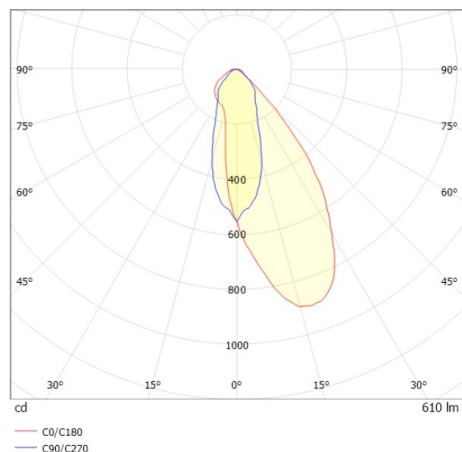

COZY

573-020091401d1d0

COZY WALLWASHER R DOWNLIGHT AD INCASSO in alluminio, oro, simile a RAL 070 60 40, Decoro oro, riflettore Dark in plastica purissima sottovuoto fascio 38°, emissione luminosa diretto, UGR <22, senza alimentatore, dimmerabilità: non dimmerabile, IP20

DISEGNO

DETTAGLI TECNICI

tipo di lampadina	LED 15W
flusso luminoso [lm]	610
temperatura colore [K]	4000K
CRI	>90
UGR	<22
Ottica	riflettore Dark in plastica purissima sottovuoto
Designer	Serge Cornelissen
Alimentatore	senza alimentatore
Dimmerabilità	non dimmerabile
area di emissione luce	diretta
ang.del fascio lumin.[°]	38°
classe di tensione [V]	24 VDC
Materiale	alluminio
altezza [mm]	67
diametro [mm]	120
taglio soffitto [mm]	110
spessore soffitto [mm]	1-25
profondità d'inc. [mm]	97
classe di protezione[IP]	IP20
classe di protezione	classe di protezione II
resistenza agli urti	IK06
peso netto [kg]	0,39
Colore lampada	oro
RAL	070 60 40
Colore decoro	oro
cod.EAN	9010506961355
durata di vita [h]	L80 B10 50 000
cl. efficienza energ.	E

CURVA DISTRIBUZIONE LUCE

I valori indicati sono nominali. Tolleranza della potenza e del flusso luminoso +/- 10%. Tolleranza della temperatura colore: +/- 150 K. I valori sono riferiti ad una temperatura ambiente di 25°C, salvo diversa indicazione.