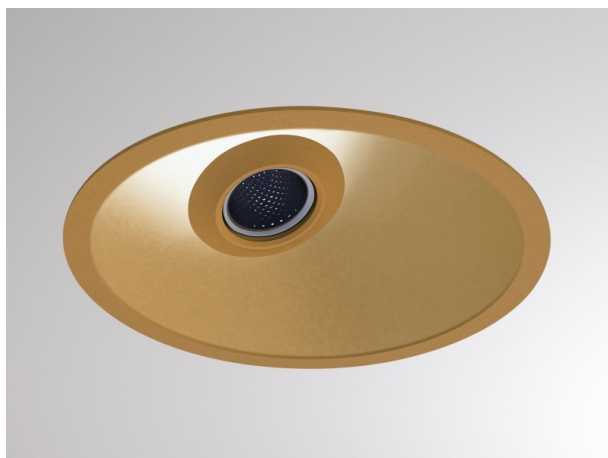

COZY

573-020091401d1d0

COZY WALLWASHER R DOWNLIGHT AD INCASSO in alluminio, oro, simile a RAL 070 60 40, Decoro oro, riflettore Dark in plastica purissima sottovuoto fascio 38°, emissione luminosa diretto, UGR <22, senza alimentatore, dimmerabilità: non dimmerabile, IP20

DISEGNO

DETTAGLI TECNICI

tipo di lampadina	LED 15W
flusso luminoso [lm]	610
temperatura colore [K]	4000K
CRI	>90
UGR	<22
Ottica	riflettore Dark in plastica purissima sottovuoto
Designer	Serge Cornelissen
Alimentatore	senza alimentatore
Dimmerabilità	non dimmerabile
area di emissione luce	diretta
ang.del fascio lumin.[°]	38°
classe di tensione [V]	24 VDC
Materiale	alluminio
altezza [mm]	67
diametro [mm]	120
taglio soffitto [mm]	110
spessore soffitto [mm]	1-25
profondità d'inc. [mm]	97
classe di protezione[IP]	IP20
classe di protezione	classe di protezione II
resistenza agli urti	IK06
peso netto [kg]	0,39
Colore lampada	oro
RAL	070 60 40
Colore decoro	oro
cod.EAN	9010506961355
durata di vita [h]	L80 B10 50 000
cl. efficienza energ.	E