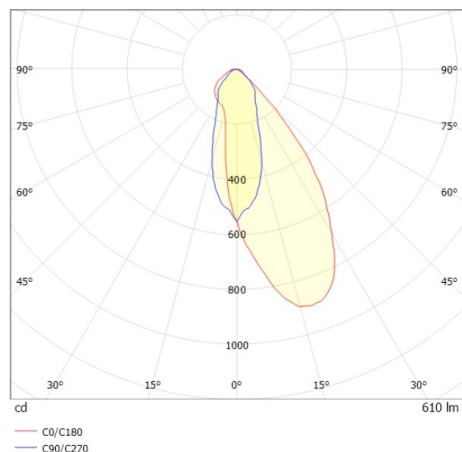

COZY

573-020091401d1dd

COZY WALLWASHER R DOWNLIGHT ENCASTRÉ en aluminium, or, RAL 070 60 40, décor or, réflecteur Dark métallisé sous vide en plastique angle de rayonnement 38°, émission direct, UGR <22, sans driver, gradation: DALI, IP20

ILLUSTRATION

DONNÉES TECHNIQUES

Source lumineuse	LED 15W
Flux lumineux [lm]	610
Température de couleur [K]	4000K
IRC	>90
UGR	<22
Optique	réflecteur Dark métallisé sous vide en plastique
Driver	sans driver
Emission de lumière	direct
Angle de rayonnement [°]	38°
Tension [V]	24 VDC
Matériel	aluminium
Hauteur [mm]	67
Diamètre [mm]	120
Découpe plafond [mm]	110
Épaisseur de plafond [mm]	1-25
Hauteur d'encastrement [mm]	97
Indice de protection (IP)	IP20
Classe de protection	classe de protection II
Indice de résistance aux chocs	IK06
Poids net [kg]	0,42
Couleur luminaire	or
RAL	070 60 40
Couleur éléments décoratifs	or
N° EAN	9010506961607
Durée de vie [h]	L80 B10 50 000
Cl. d'efficacité énergétique	E

COURBE PHOTOMÉTRIQUE

Les valeurs indiquées sont des valeurs assignées. La puissance et le flux lumineux sous soumis à une tolérance d'environ 10 %. Tolérance de la température de couleur : +/- 150 K. Sauf indication contraire, les valeurs s'appliquent à une température ambiante de 25 °C.