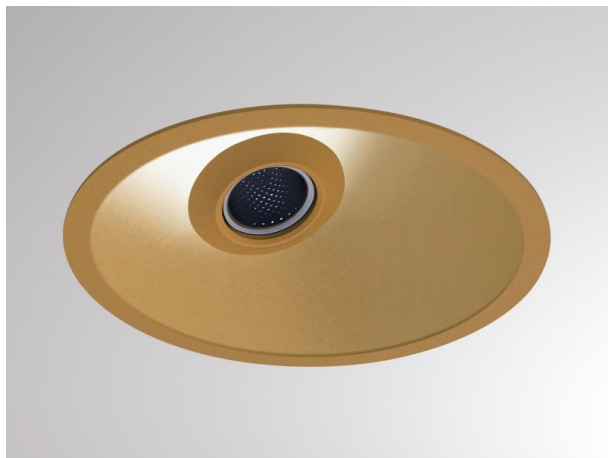

COZY

573-020091401d1dd

COZY WALLWASHER R DOWNLIGHT ENCASTRÉ en aluminium, or, RAL 070 60 40, décor or, réflecteur Dark métallisé sous vide en plastique angle de rayonnement 38°, émission direct, UGR <22, sans driver, gradation: DALI, IP20

ILLUSTRATION

DONNÉES TECHNIQUES

Source lumineuse	LED 15W
Flux lumineux [lm]	610
Température de couleur [K]	4000K
IRC	>90
UGR	<22
Optique	réflecteur Dark métallisé sous vide en plastique
Driver	sans driver
Emission de lumière	direct
Angle de rayonnement [°]	38°
Tension [V]	24 VDC
Matériel	aluminium
Hauteur [mm]	67
Diamètre [mm]	120
Découpe plafond [mm]	110
Épaisseur de plafond [mm]	1-25
Hauteur d'encastrement [mm]	97
Indice de protection (IP)	IP20
Classe de protection	classe de protection II
Indice de résistance aux chocs	IK06
Poids net [kg]	0,42
Couleur luminaire	or
RAL	070 60 40
Couleur éléments décoratifs	or
N° EAN	9010506961607
Durée de vie [h]	L80 B10 50 000
Cl. d'efficacité énergétique	E