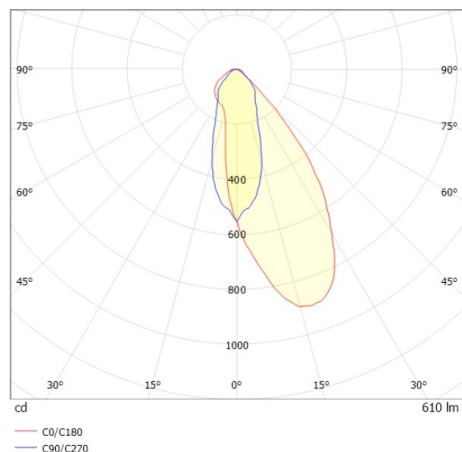

DISEGNO

DETTAGLI TECNICI

tipo di lampadina	LED 15W
flusso luminoso [lm]	610
temperatura colore [K]	4000K
CRI	>90
UGR	<22
Ottica	riflettore Dark in plastica purissima sottovuoto
Designer	Serge Cornelissen
Alimentatore	senza alimentatore
area di emissione luce	diretta
ang.del fascio lumin.[°]	38°
classe di tensione [V]	24 VDC
Materiale	alluminio
altezza [mm]	67
diametro [mm]	120
taglio soffitto [mm]	110
spessore soffitto [mm]	1-25
profondita d'inc. [mm]	97
classe di protezione [IP]	IP20
classe di protezione	classe di protezione II
resistenza agli urti	IK06
peso netto [kg]	0,42
Colore lampada	oro
RAL	070 60 40
Colore decoro	oro
cod.EAN	9010506961607
durata di vita [h]	L80 B10 50 000
cl. efficienza energ.	E

CURVA DISTRIBUZIONE LUCE

I valori indicati sono nominali. Tolleranza della potenza e del flusso luminoso +/- 10%. Tolleranza della temperatura colore: +/- 150 K. I valori sono riferiti ad una temperatura ambiente di 25°C, salvo diversa indicazione.