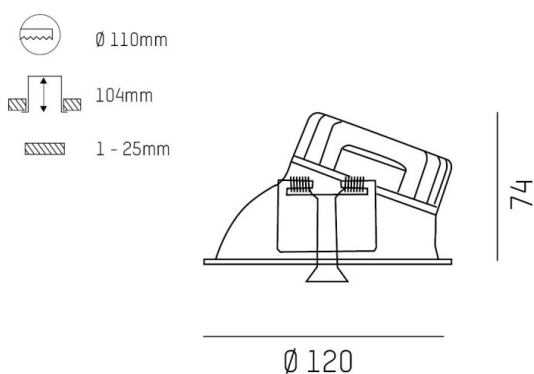

COZY

573-020091401d1dd

COZY WALLWASHER R DOWNLIGHT AD INCASSO in alluminio, oro, simile a RAL 070 60 40, Decoro oro, riflettore Dark in plastica purissima sottovuoto fascio 38°, emissione luminosa diretto, UGR <22, senza alimentatore, dimmerabilità: DALI, IP20

DISEGNO

DETTAGLI TECNICI

tipo di lampadina	LED 15W
flusso luminoso [lm]	610
temperatura colore [K]	4000K
CRI	>90
UGR	<22
Ottica	riflettore Dark in plastica purissima sottovuoto
Designer	Serge Cornelissen
Alimentatore	senza alimentatore
area di emissione luce	diretta
ang.del fascio lumin.[°]	38°
classe di tensione [V]	24 VDC
Materiale	alluminio
altezza [mm]	67
diametro [mm]	120
taglio soffitto [mm]	110
spessore soffitto [mm]	1-25
profondita d'inc. [mm]	97
classe di protezione [IP]	IP20
classe di protezione	classe di protezione II
resistenza agli urti	IK06
peso netto [kg]	0,42
Colore lampada	oro
RAL	070 60 40
Colore decoro	oro
cod.EAN	9010506961607
durata di vita [h]	L80 B10 50 000
cl. efficienza energ.	E

CURVA DISTRIBUZIONE LUCE

I valori indicati sono nominali. Tolleranza della potenza e del flusso luminoso +/- 10%. Tolleranza della temperatura colore: +/- 150 K. I valori sono riferiti ad una temperatura ambiente di 25°C, salvo diversa indicazione.