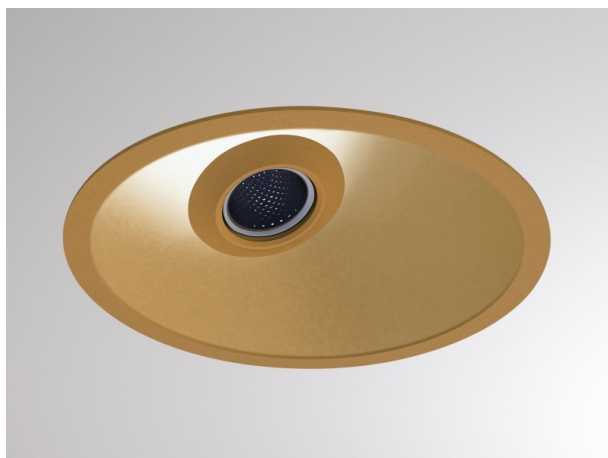

COZY

573-020091401d1dd

COZY WALLWASHER R DOWNLIGHT AD INCASSO in alluminio, oro, simile a RAL 070 60 40, Decoro oro, riflettore Dark in plastica purissima sottovuoto fascio 38°, emissione luminosa diretto, UGR <22, senza alimentatore, dimmerabilità: DALI, IP20

DISEGNO

DETTAGLI TECNICI

tipo di lampadina	LED 15W
flusso luminoso [lm]	610
temperatura colore [K]	4000K
CRI	>90
UGR	<22
Ottica	riflettore Dark in plastica purissima sottovuoto
Designer	Serge Cornelissen
Alimentatore	senza alimentatore
area di emissione luce	diretta
ang.del fascio lumin.[°]	38°
classe di tensione [V]	24 VDC
Materiale	alluminio
altezza [mm]	67
diametro [mm]	120
taglio soffitto [mm]	110
spessore soffitto [mm]	1-25
profondita d'inc. [mm]	97
classe di protezione [IP]	IP20
classe di protezione	classe di protezione II
resistenza agli urti	IK06
peso netto [kg]	0,42
Colore lampada	oro
RAL	070 60 40
Colore decoro	oro
cod.EAN	9010506961607
durata di vita [h]	L80 B10 50 000
cl. efficienza energ.	E