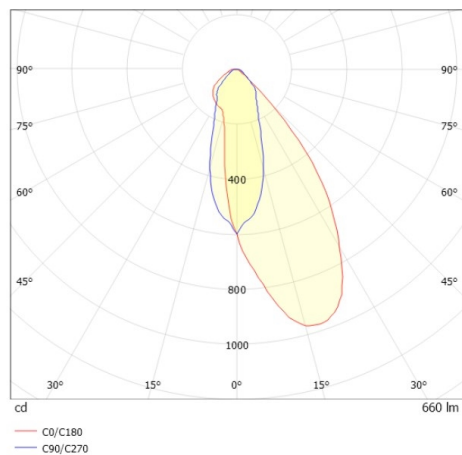

COZY

573-0200919005050

COZY WALLWASHER R DOWNLIGHT ENCASTRÉ en aluminium, blanc, RAL 9016, décor blanc, réflecteur Dark métallisé sous vide en plastique angle de rayonnement 38°, émission direct, UGR <25, sans driver, gradation: non dimmable, IP20

ILLUSTRATION

DONNÉES TECHNIQUES

Source lumineuse	LED 15W
Flux lumineux [lm]	660
Température de couleur [K]	3000K
IRC	>90
UGR	<25
Optique	réflecteur Dark métallisé sous vide en plastique
Driver	sans driver
Gradation	non dimmable
Emission de lumière	direct
Angle de rayonnement [°]	38°
Tension [V]	24 VDC
Matériel	aluminium
Hauteur [mm]	67
Diamètre [mm]	120
Découpe plafond [mm]	110
Epaisseur de plafond [mm]	1-25
Hauteur d'encastrement [mm]	97
Indice de protection [IP]	IP20
Classe de protection	classe de protection II
Indice de résistance aux chocs	IK06
Poids net [kg]	0,38
Couleur luminaire	blanc
RAL	9016
Couleur éléments décoratifs	blanc
N° EAN	9010506961256
Durée de vie [h]	L80 B10 50 000
Cl. d'efficacité énergétique	E

COURBE PHOTOMÉTRIQUE

Les valeurs indiquées sont des valeurs assignées. La puissance et le flux lumineux sous soumis à une tolérance d'environ 10 %. Tolérance de la température de couleur : +/- 150 K. Sauf indication contraire, les valeurs s'appliquent à une température ambiante de 25 °C.