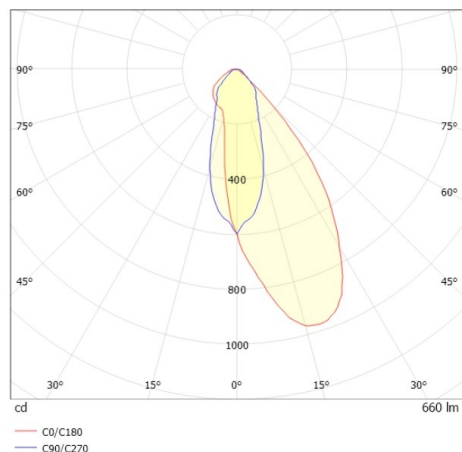

COZY

573-020091900505d

COZY WALLWASHER R DOWNLIGHT ENCASTRÉ en aluminium, blanc, RAL 9016, décor blanc, réflecteur Dark métallisé sous vide en plastique angle de rayonnement 38°, émission direct, UGR <25, sans driver, gradation: DALI, IP20

ILLUSTRATION

DONNÉES TECHNIQUES

Source lumineuse	LED 15W
Flux lumineux [lm]	660
Température de couleur [K]	3000K
IRC	>90
UGR	<25
Optique	réflecteur Dark métallisé sous vide en plastique
Driver	sans driver
Emission de lumière	direct
Angle de rayonnement [°]	38°
Tension [V]	24 VDC
Matériel	aluminium
Hauteur [mm]	67
Diamètre [mm]	120
Découpe plafond [mm]	110
Épaisseur de plafond [mm]	1-25
Hauteur d'encastrement [mm]	97
Indice de protection (IP)	IP20
Classe de protection	classe de protection II
Indice de résistance aux chocs	IK06
Poids net [kg]	0,41
Couleur luminaire	blanc
RAL	9016
Couleur éléments décoratifs	blanc
N° EAN	9010506961508
Durée de vie [h]	L80 B10 50 000
Cl. d'efficacité énergétique	E

COURBE PHOTOMÉTRIQUE

Les valeurs indiquées sont des valeurs assignées. La puissance et le flux lumineux sous soumis à une tolérance d'environ 10 %. Tolérance de la température de couleur : +/- 150 K. Sauf indication contraire, les valeurs s'appliquent à une température ambiante de 25 °C.