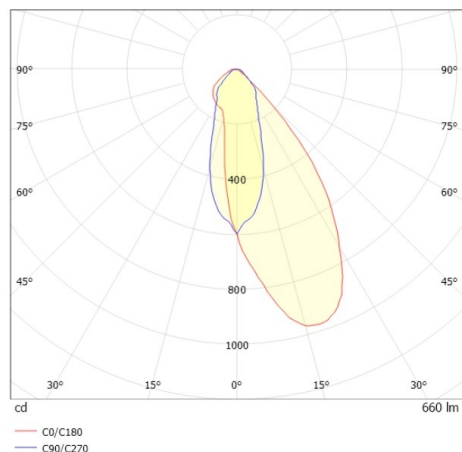

COZY

573-020091900505d

COZY WALLWASHER R DOWNLIGHT AD INCASSO in alluminio, bianco, simile a RAL 9016, Decoro bianco, riflettore Dark in plastica purissima sottovuoto fascio 38°, emissione luminosa diretta, UGR <25, senza alimentatore, dimmerabilità: DALI, IP20

DISEGNO

DETTAGLI TECNICI

tipo di lampadina	LED 15W
flusso luminoso [lm]	660
temperatura colore [K]	3000K
CRI	>90
UGR	<25
Ottica	riflettore Dark in plastica purissima sottovuoto
Designer	Serge Cornelissen
Alimentatore	senza alimentatore
area di emissione luce	diretta
ang.del fascio lumin.[°]	38°
classe di tensione [V]	24 VDC
Materiale	alluminio
altezza [mm]	67
diametro [mm]	120
taglio soffitto [mm]	110
spessore soffitto [mm]	1-25
profondita d'inc. [mm]	97
classe di protezione [IP]	IP20
classe di protezione	classe di protezione II
resistenza agli urti	IK06
peso netto [kg]	0,41
Colore lampada	bianco
RAL	9016
Colore decoro	bianco
cod.EAN	9010506961508
durata di vita [h]	L80 B10 50 000
cl. efficienza energ.	E

CURVA DISTRIBUZIONE LUCE

I valori indicati sono nominali. Tolleranza della potenza e del flusso luminoso +/- 10%. Tolleranza della temperatura colore: +/- 150 K. I valori sono riferiti ad una temperatura ambiente di 25°C, salvo diversa indicazione.