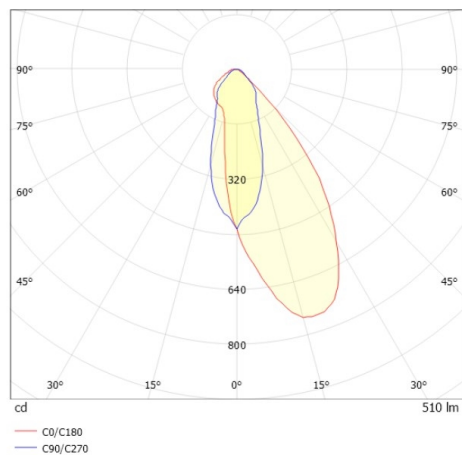

COZY

573-0200919006060

COZY WALLWASHER R DOWNLIGHT ENCASTRÉ en aluminium, noir, RAL 9005, décor noir, réflecteur Dark métallisé sous vide en plastique angle de rayonnement 38°, émission direct, UGR <22, sans driver, gradation: non dimmable, IP20

ILLUSTRATION

DONNÉES TECHNIQUES

Source lumineuse	LED 15W
Flux lumineux [lm]	510
Température de couleur [K]	3000K
IRC	>90
UGR	<22
Optique	réflecteur Dark métallisé sous vide en plastique
Driver	sans driver
Gradation	non dimmable
Emission de lumière	direct
Angle de rayonnement [°]	38°
Tension [V]	24 VDC
Matériel	aluminium
Hauteur [mm]	67
Diamètre [mm]	120
Découpe plafond [mm]	110
Epaisseur de plafond [mm]	1-25
Hauteur d'encastrement [mm]	97
Indice de protection [IP]	IP20
Classe de protection	classe de protection II
Indice de résistance aux chocs	IK06
Poids net [kg]	0,39
Couleur luminaire	noir
RAL	9005
Couleur éléments décoratifs	noir
N° EAN	9010506961263
Durée de vie [h]	L80 B10 50 000
Cl. d'efficacité énergétique	E

COURBE PHOTOMÉTRIQUE

Les valeurs indiquées sont des valeurs assignées. La puissance et le flux lumineux sous soumis à une tolérance d'environ 10 %. Tolérance de la température de couleur : +/- 150 K. Sauf indication contraire, les valeurs s'appliquent à une température ambiante de 25 °C.