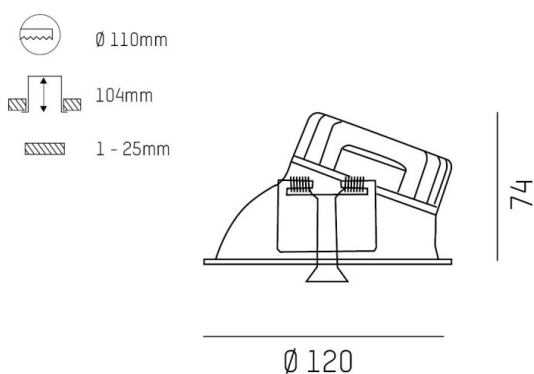

COZY

573-0200919006060

COZY WALLWASHER R DOWNLIGHT AD INCASSO in alluminio, nero, simile a RAL 9005, Decoro nero, riflettore Dark in plastica purissima sottovuoto fascio 38°, emissione luminosa diretto, UGR <22, senza alimentatore, dimmerabilità: non dimmerabile, IP20

DISEGNO

DETTAGLI TECNICI

tipo di lampadina	LED 15W
flusso luminoso [lm]	510
temperatura colore [K]	3000K
CRI	>90
UGR	<22
Ottica	riflettore Dark in plastica purissima sottovuoto
Designer	Serge Cornelissen
Alimentatore	senza alimentatore
Dimmerabilità	non dimmerabile
area di emissione luce	diretta
ang.del fascio lumin.[°]	38°
classe di tensione [V]	24 VDC
Materiale	alluminio
altezza [mm]	67
diámetro [mm]	120
taglio soffitto [mm]	110
spessore soffitto [mm]	1-25
profondità d'inc. [mm]	97
classe di protezione[IP]	IP20
classe di protezione	classe di protezione II
resistenza agli urti	IK06
peso netto [kg]	0,39
Colore lampada	nero
RAL	9005
Colore decoro	nero
cod.EAN	9010506961263
durata di vita [h]	L80 B10 50 000
cl. efficienza energ.	E

CURVA DISTRIBUZIONE LUCE

I valori indicati sono nominali. Tolleranza della potenza e del flusso luminoso +/- 10%. Tolleranza della temperatura colore: +/- 150 K. I valori sono riferiti ad una temperatura ambiente di 25°C, salvo diversa indicazione.