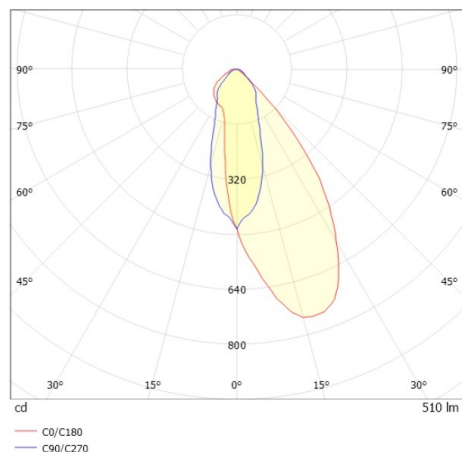

COZY

573-0200919006060

COZY WALLWASHER R DOWNLIGHT AD INCASSO in alluminio, nero, simile a RAL 9005, Decoro nero, riflettore Dark in plastica purissima sottovuoto fascio 38°, emissione luminosa diretto, UGR <22, senza alimentatore, dimmerabilità: non dimmerabile, IP20

DISEGNO

DETTAGLI TECNICI

tipo di lampadina	LED 15W
flusso luminoso [lm]	510
temperatura colore [K]	3000K
CRI	>90
UGR	<22
Ottica	riflettore Dark in plastica purissima sottovuoto
Designer	Serge Cornelissen
Alimentatore	senza alimentatore
Dimmerabilità	non dimmerabile
area di emissione luce	diretta
ang.del fascio lumin.[°]	38°
classe di tensione [V]	24 VDC
Materiale	alluminio
altezza [mm]	67
diámetro [mm]	120
taglio soffitto [mm]	110
spessore soffitto [mm]	1-25
profondità d'inc. [mm]	97
classe di protezione[IP]	IP20
classe di protezione	classe di protezione II
resistenza agli urti	IK06
peso netto [kg]	0,39
Colore lampada	nero
RAL	9005
Colore decoro	nero
cod.EAN	9010506961263
durata di vita [h]	L80 B10 50 000
cl. efficienza energ.	E

CURVA DISTRIBUZIONE LUCE

I valori indicati sono nominali. Tolleranza della potenza e del flusso luminoso +/- 10%. Tolleranza della temperatura colore: +/- 150 K. I valori sono riferiti ad una temperatura ambiente di 25°C, salvo diversa indicazione.