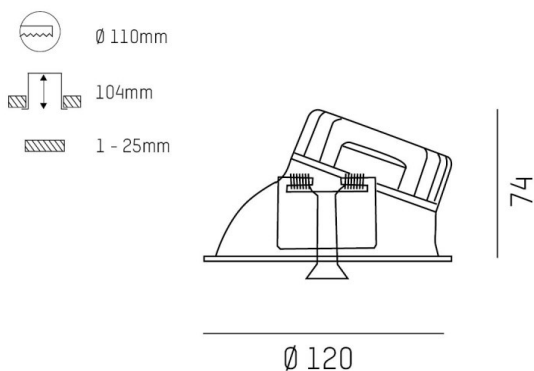

COZY

573-020091900606d

COZY WALLWASHER R DOWNLIGHT ENCASTRÉ en aluminium, noir, RAL 9005, décor noir, réflecteur Dark métallisé sous vide en plastique angle de rayonnement 38°, émission direct, UGR <22, sans driver, gradation: DALI, IP20

ILLUSTRATION

DONNÉES TECHNIQUES

Source lumineuse	LED 15W
Flux lumineux [lm]	510
Température de couleur [K]	3000K
IRC	>90
UGR	<22
Optique	réflecteur Dark métallisé sous vide en plastique
Driver	sans driver
Emission de lumière	direct
Angle de rayonnement [°]	38°
Tension [V]	24 VDC
Matériel	aluminium

Hauteur [mm]	67
Diamètre [mm]	120
Découpe plafond [mm]	110
Épaisseur de plafond [mm]	1-25
Hauteur d'encastrement [mm]	97
Indice de protection (IP)	IP20
Classe de protection	classe de protection II
Indice de résistance aux chocs	IK06
Poids net [kg]	0,43

COURBE PHOTOMÉTRIQUE

Les valeurs indiquées sont des valeurs assignées. La puissance et le flux lumineux sous soumis à une tolérance d'environ 10 %. Tolérance de la température de couleur : +/- 150 K. Sauf indication contraire, les valeurs s'appliquent à une température ambiante de 25 °C.