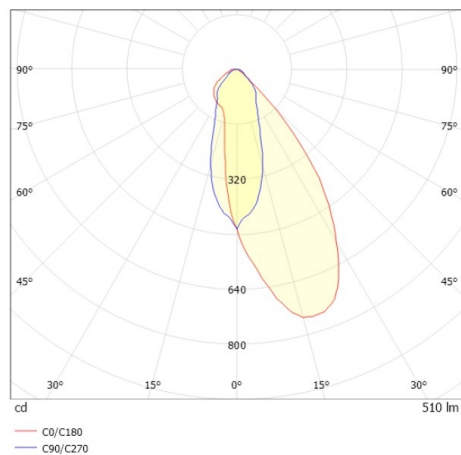

ILLUSTRATION

DONNÉES TECHNIQUES

Source lumineuse	LED 15W
Flux lumineux [lm]	510
Température de couleur [K]	3000K
IRC	>90
UGR	<22
Optique	réflecteur Dark métallisé sous vide en plastique
Driver	sans driver
Emission de lumière	direct
Angle de rayonnement [°]	38°
Tension [V]	24 VDC
Matériel	aluminium

COURBE PHOTOMÉTRIQUE

Les valeurs indiquées sont des valeurs assignées. La puissance et le flux lumineux sous soumis à une tolérance d'environ 10 %. Tolérance de la température de couleur : +/- 150 K. Sauf indication contraire, les valeurs s'appliquent à une température ambiante de 25 °C.