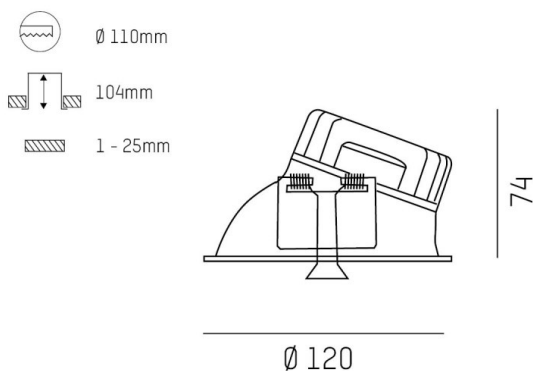

COZY

573-020091901b1b0

COZY WALLWASHER R DOWNLIGHT ENCASTRÉ en aluminium, cuivre, RAL 8004, décor cuivre, réflecteur Dark métallisé sous vide en plastique angle de rayonnement 38°, émission direct, UGR <22, sans driver, gradation: non dimmable, IP20

ILLUSTRATION

DONNÉES TECHNIQUES

Source lumineuse	LED 15W
Flux lumineux [lm]	560
Température de couleur [K]	3000K
IRC	>90
UGR	<22
Optique	réflecteur Dark métallisé sous vide en plastique
Driver	sans driver
Gradation	non dimmable
Emission de lumière	direct
Angle de rayonnement [°]	38°
Tension [V]	24 VDC
Matériel	aluminium
Hauteur [mm]	67
Diamètre [mm]	120
Découpe plafond [mm]	110
Epaisseur de plafond [mm]	1-25
Hauteur d'encastrement [mm]	97
Indice de protection [IP]	IP20
Classe de protection	classe de protection II
Indice de résistance aux chocs	IK06
Poids net [kg]	0,39
Couleur luminaire	cuivre
RAL	8004
Couleur éléments décoratifs	cuivre
N° EAN	9010506961287
Durée de vie [h]	L80 B10 50 000
Cl. d'efficacité énergétique	E

COURBE PHOTOMÉTRIQUE

Les valeurs indiquées sont des valeurs assignées. La puissance et le flux lumineux sous soumis à une tolérance d'environ 10 %. Tolérance de la température de couleur : +/- 150 K. Sauf indication contraire, les valeurs s'appliquent à une température ambiante de 25 °C.