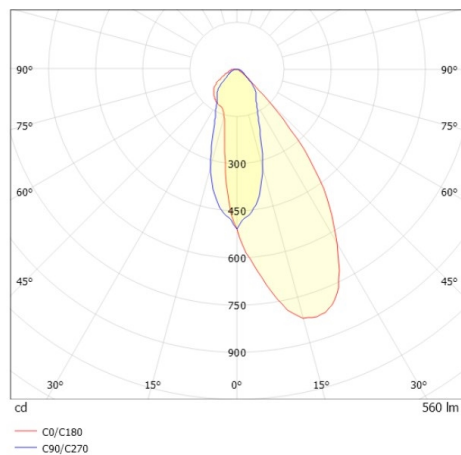

COZY

573-020091901b1b0

COZY WALLWASHER R DOWNLIGHT ENCASTRÉ en aluminium, cuivre, RAL 8004, décor cuivre, réflecteur Dark métallisé sous vide en plastique angle de rayonnement 38°, émission direct, UGR <22, sans driver, gradation: non dimmable, IP20

ILLUSTRATION

DONNÉES TECHNIQUES

Source lumineuse	LED 15W
Flux lumineux [lm]	560
Température de couleur [K]	3000K
IRC	>90
UGR	<22
Optique	réflecteur Dark métallisé sous vide en plastique
Driver	sans driver
Gradation	non dimmable
Emission de lumière	direct
Angle de rayonnement [°]	38°
Tension [V]	24 VDC
Matériel	aluminium
Hauteur [mm]	67
Diamètre [mm]	120
Découpe plafond [mm]	110
Epaisseur de plafond [mm]	1-25
Hauteur d'encastrement [mm]	97
Indice de protection [IP]	IP20
Classe de protection	classe de protection II
Indice de résistance aux chocs	IK06
Poids net [kg]	0,39
Couleur luminaire	cuivre
RAL	8004
Couleur éléments décoratifs	cuivre
N° EAN	9010506961287
Durée de vie [h]	L80 B10 50 000
Cl. d'efficacité énergétique	E

COURBE PHOTOMÉTRIQUE

Les valeurs indiquées sont des valeurs assignées. La puissance et le flux lumineux sous soumis à une tolérance d'environ 10 %. Tolérance de la température de couleur : +/- 150 K. Sauf indication contraire, les valeurs s'appliquent à une température ambiante de 25 °C.