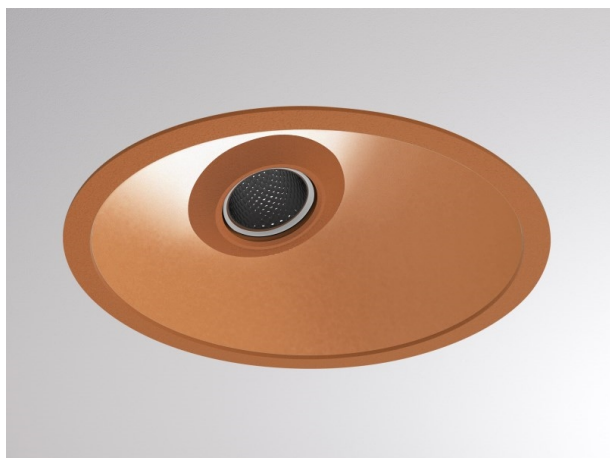

COZY

573-020091901b1bd

COZY WALLWASHER R DOWNLIGHT AD INCASSO in alluminio, rame, simile a RAL 8004, Decoro rame, riflettore Dark in plastica purissima sottovuoto fascio 38°, emissione luminosa diretto, UGR <22, senza alimentatore, dimmerabilità: DALI, IP20

DISEGNO

DETTAGLI TECNICI

tipo di lampadina	LED 15W
flusso luminoso [lm]	560
temperatura colore [K]	3000K
CRI	>90
UGR	<22
Ottica	riflettore Dark in plastica purissima sottovuoto
Designer	Serge Cornelissen
Alimentatore	senza alimentatore
area di emissione luce	diretta
ang.del fascio lumin.[°]	38°
classe di tensione [V]	24 VDC
Materiale	alluminio
altezza [mm]	67
diametro [mm]	120
taglio soffitto [mm]	110
spessore soffitto [mm]	1-25
profondità d'inc. [mm]	97
classe di protezione [IP]	IP20
classe di protezione	classe di protezione II
resistenza agli urti	IK06
peso netto [kg]	0,42
Colore lampada	rame
RAL	8004
Colore decoro	rame
cod.EAN	9010506961539
durata di vita [h]	L80 B10 50 000
cl. efficienza energ.	E