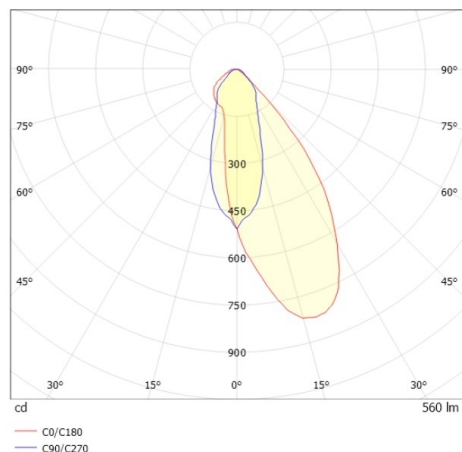

COZY

573-020091901b1bd

COZY WALLWASHER R DOWNLIGHT AD INCASSO in alluminio, rame, simile a RAL 8004, Decoro rame, riflettore Dark in plastica purissima sottovuoto fascio 38°, emissione luminosa diretto, UGR <22, senza alimentatore, dimmerabilità: DALI, IP20

DISEGNO

DETTAGLI TECNICI

tipo di lampadina	LED 15W
flusso luminoso [lm]	560
temperatura colore [K]	3000K
CRI	>90
UGR	<22
Ottica	riflettore Dark in plastica purissima sottovuoto
Designer	Serge Cornelissen
Alimentatore	senza alimentatore
area di emissione luce	diretta
ang.del fascio lumin.[°]	38°
classe di tensione [V]	24 VDC
Materiale	alluminio
altezza [mm]	67
diametro [mm]	120
taglio soffitto [mm]	110
spessore soffitto [mm]	1-25
profondità d'inc. [mm]	97
classe di protezione [IP]	IP20
classe di protezione	classe di protezione II
resistenza agli urti	IK06
peso netto [kg]	0,42
Colore lampada	rame
RAL	8004
Colore decoro	rame
cod.EAN	9010506961539
durata di vita [h]	L80 B10 50 000
cl. efficienza energ.	E

CURVA DISTRIBUZIONE LUCE

I valori indicati sono nominali. Tolleranza della potenza e del flusso luminoso +/- 10%. Tolleranza della temperatura colore: +/- 150 K. I valori sono riferiti ad una temperatura ambiente di 25°C, salvo diversa indicazione.