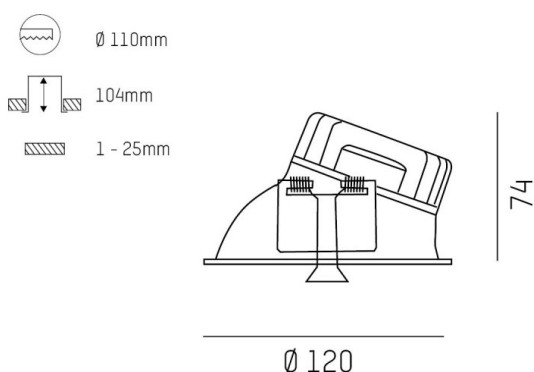

COZY

573-020091901b1bd

COZY WALLWASHER R DOWNLIGHT AD INCASSO in alluminio, rame, simile a RAL 8004, Decoro rame, riflettore Dark in plastica purissima sottovuoto fascio 38°, emissione luminosa diretto, UGR <22, senza alimentatore, dimmerabilità: DALI, IP20

DISEGNO

DETTAGLI TECNICI

tipo di lampadina	LED 15W
flusso luminoso [lm]	560
temperatura colore [K]	3000K
CRI	>90
UGR	<22
Ottica	riflettore Dark in plastica purissima sottovuoto
Designer	Serge Cornelissen
Alimentatore	senza alimentatore
area di emissione luce	diretta
ang.del fascio lumin.[°]	38°
classe di tensione [V]	24 VDC
Materiale	alluminio
altezza [mm]	67
diametro [mm]	120
taglio soffitto [mm]	110
spessore soffitto [mm]	1-25
profondità d'inc. [mm]	97
classe di protezione [IP]	IP20
classe di protezione	classe di protezione II
resistenza agli urti	IK06
peso netto [kg]	0,42
Colore lampada	rame
RAL	8004
Colore decoro	rame
cod.EAN	9010506961539
durata di vita [h]	L80 B10 50 000
cl. efficienza energ.	E

CURVA DISTRIBUZIONE LUCE

I valori indicati sono nominali. Tolleranza della potenza e del flusso luminoso +/- 10%. Tolleranza della temperatura colore: +/- 150 K. I valori sono riferiti ad una temperatura ambiente di 25°C, salvo diversa indicazione.