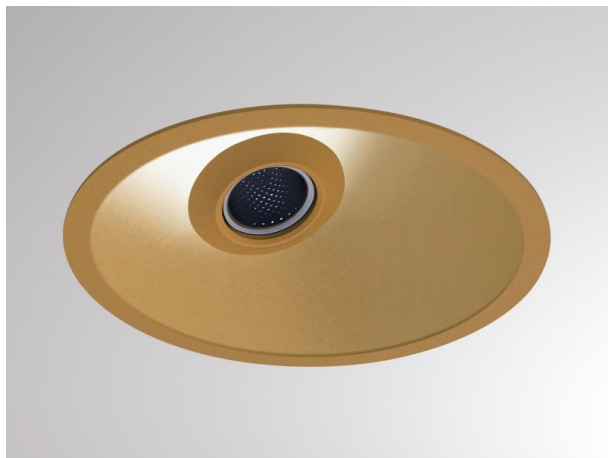

COZY

573-020091901d1d0

COZY WALLWASHER R DOWNLIGHT ENCASTRÉ en aluminium, or, RAL 070 60 40, décor or, réflecteur Dark métallisé sous vide en plastique angle de rayonnement 38°, émission direct, UGR <22, sans driver, gradation: non dimmable, IP20

ILLUSTRATION

DONNÉES TECHNIQUES

Source lumineuse	LED 15W
Flux lumineux [lm]	560
Température de couleur [K]	3000K
IRC	>90
UGR	<22
Optique	réflecteur Dark métallisé sous vide en plastique
Driver	sans driver
Gradation	non dimmable
Emission de lumière	direct
Angle de rayonnement [°]	38°
Tension [V]	24 VDC
Matériel	aluminium
Hauteur [mm]	67
Diamètre [mm]	120
Découpe plafond [mm]	110
Epaisseur de plafond [mm]	1-25
Hauteur d'encastrement [mm]	97
Indice de protection [IP]	IP20
Classe de protection	classe de protection II
Indice de résistance aux chocs	IK06
Poids net [kg]	0,39
Couleur luminaire	or
RAL	070 60 40
Couleur éléments décoratifs	or
N° EAN	9010506961270
Durée de vie [h]	L80 B10 50 000
Cl. d'efficacité énergétique	E