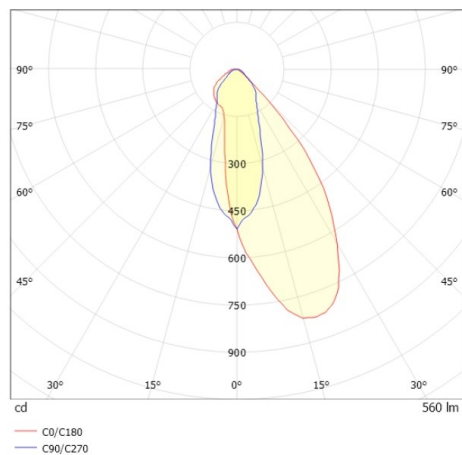

COZY

573-020091901d1d0

COZY WALLWASHER R DOWNLIGHT ENCASTRÉ en aluminium, or, RAL 070 60 40, décor or, réflecteur Dark métallisé sous vide en plastique angle de rayonnement 38°, émission direct, UGR <22, sans driver, gradation: non dimmable, IP20

ILLUSTRATION

DONNÉES TECHNIQUES

Source lumineuse	LED 15W
Flux lumineux [lm]	560
Température de couleur [K]	3000K
IRC	>90
UGR	<22
Optique	réflecteur Dark métallisé sous vide en plastique
Driver	sans driver
Gradation	non dimmable
Emission de lumière	direct
Angle de rayonnement [°]	38°
Tension [V]	24 VDC
Matériel	aluminium
Hauteur [mm]	67
Diamètre [mm]	120
Découpe plafond [mm]	110
Epaisseur de plafond [mm]	1-25
Hauteur d'encastrement [mm]	97
Indice de protection [IP]	IP20
Classe de protection	classe de protection II
Indice de résistance aux chocs	IK06
Poids net [kg]	0,39
Couleur luminaire	or
RAL	070 60 40
Couleur éléments décoratifs	or
N° EAN	9010506961270
Durée de vie [h]	L80 B10 50 000
Cl. d'efficacité énergétique	E

COURBE PHOTOMÉTRIQUE

Les valeurs indiquées sont des valeurs assignées. La puissance et le flux lumineux sous soumis à une tolérance d'environ 10 %. Tolérance de la température de couleur : +/- 150 K. Sauf indication contraire, les valeurs s'appliquent à une température ambiante de 25 °C.