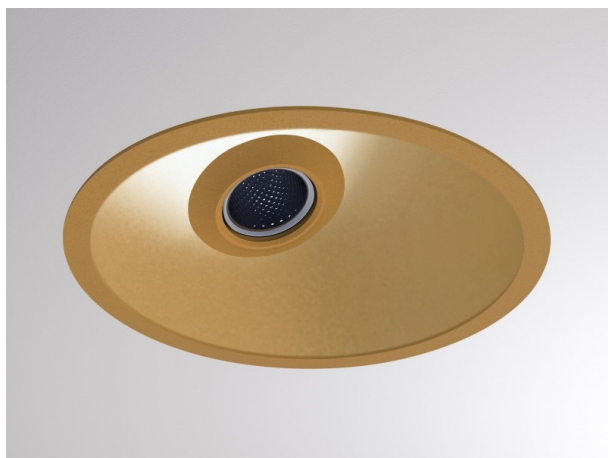

COZY

573-020091901d1d0

COZY WALLWASHER R DOWNLIGHT AD INCASSO in alluminio, oro, simile a RAL 070 60 40, Decoro oro, riflettore Dark in plastica purissima sottovuoto fascio 38°, emissione luminosa diretto, UGR <22, senza alimentatore, dimmerabilità: non dimmerabile, IP20

DISEGNO

DETTAGLI TECNICI

tipo di lampadina	LED 15W
flusso luminoso [lm]	560
temperatura colore [K]	3000K
CRI	>90
UGR	<22
Ottica	riflettore Dark in plastica purissima sottovuoto
Designer	Serge Cornelissen
Alimentatore	senza alimentatore
Dimmerabilità	non dimmerabile
area di emissione luce	diretta
ang.del fascio lumin.[°]	38°
classe di tensione [V]	24 VDC
Materiale	alluminio
altezza [mm]	67
diametro [mm]	120
taglio soffitto [mm]	110
spessore soffitto [mm]	1-25
profondita d'inc. [mm]	97
classe di protezione[IP]	IP20
classe di protezione	classe di protezione II
resistenza agli urti	IK06
peso netto [kg]	0,39
Colore lampada	oro
RAL	070 60 40
Colore decoro	oro
cod.EAN	9010506961270
durata di vita [h]	L80 B10 50 000
cl. efficienza energ.	E