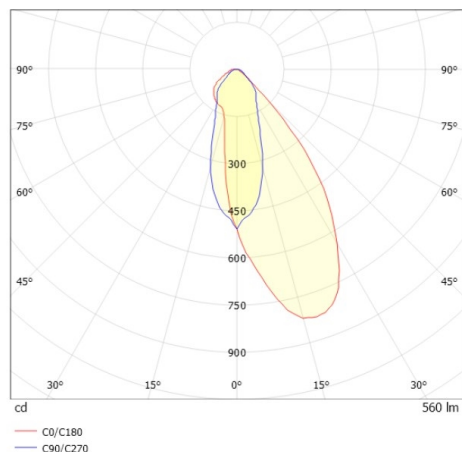

COZY

573-020091901d1d0

COZY WALLWASHER R DOWNLIGHT AD INCASSO in alluminio, oro, simile a RAL 070 60 40, Decoro oro, riflettore Dark in plastica purissima sottovuoto fascio 38°, emissione luminosa diretto, UGR <22, senza alimentatore, dimmerabilità: non dimmerabile, IP20

DISEGNO

DETTAGLI TECNICI

tipo di lampadina	LED 15W
flusso luminoso [lm]	560
temperatura colore [K]	3000K
CRI	>90
UGR	<22
Ottica	riflettore Dark in plastica purissima sottovuoto
Designer	Serge Cornelissen
Alimentatore	senza alimentatore
Dimmerabilità	non dimmerabile
area di emissione luce	diretta
ang.del fascio lumin.[°]	38°
classe di tensione [V]	24 VDC
Materiale	alluminio
altezza [mm]	67
diametro [mm]	120
taglio soffitto [mm]	110
spessore soffitto [mm]	1-25
profondita d'inc. [mm]	97
classe di protezione[IP]	IP20
classe di protezione	classe di protezione II
resistenza agli urti	IK06
peso netto [kg]	0,39
Colore lampada	oro
RAL	070 60 40
Colore decoro	oro
cod.EAN	9010506961270
durata di vita [h]	L80 B10 50 000
cl. efficienza energ.	E

CURVA DISTRIBUZIONE LUCE

I valori indicati sono nominali. Tolleranza della potenza e del flusso luminoso +/- 10%. Tolleranza della temperatura colore: +/- 150 K. I valori sono riferiti ad una temperatura ambiente di 25°C, salvo diversa indicazione.