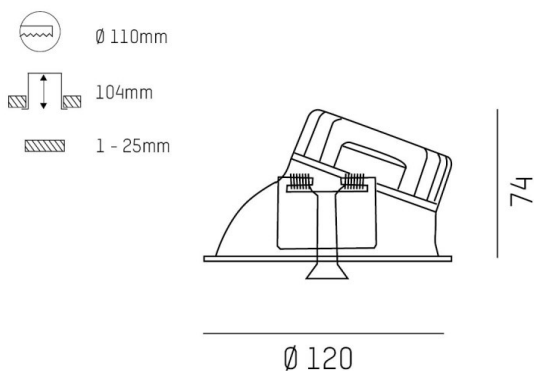

COZY

573-020091901d1d0

COZY WALLWASHER R DOWNLIGHT AD INCASSO in alluminio, oro, simile a RAL 070 60 40, Decoro oro, riflettore Dark in plastica purissima sottovuoto fascio 38°, emissione luminosa diretto, UGR <22, senza alimentatore, dimmerabilità: non dimmerabile, IP20

DISEGNO

DETTAGLI TECNICI

tipo di lampadina	LED 15W
flusso luminoso [lm]	560
temperatura colore [K]	3000K
CRI	>90
UGR	<22
Ottica	riflettore Dark in plastica purissima sottovuoto
Designer	Serge Cornelissen
Alimentatore	senza alimentatore
Dimmerabilità	non dimmerabile
area di emissione luce	diretta
ang.del fascio lumin.[°]	38°
classe di tensione [V]	24 VDC
Materiale	alluminio
altezza [mm]	67
diametro [mm]	120
taglio soffitto [mm]	110
spessore soffitto [mm]	1-25
profondita d'inc. [mm]	97
classe di protezione[IP]	IP20
classe di protezione	classe di protezione II
resistenza agli urti	IK06
peso netto [kg]	0,39
Colore lampada	oro
RAL	070 60 40
Colore decoro	oro
cod.EAN	9010506961270
durata di vita [h]	L80 B10 50 000
cl. efficienza energ.	E

CURVA DISTRIBUZIONE LUCE

I valori indicati sono nominali. Tolleranza della potenza e del flusso luminoso +/- 10%. Tolleranza della temperatura colore: +/- 150 K. I valori sono riferiti ad una temperatura ambiente di 25°C, salvo diversa indicazione.