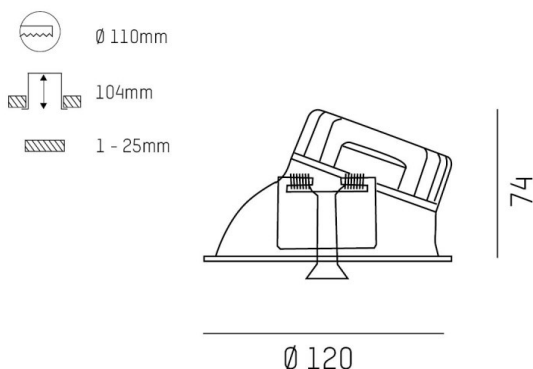

COZY

573-020091901d1dd

COZY WALLWASHER R DOWNLIGHT ENCASTRÉ en aluminium, or, RAL 070 60 40, décor or, réflecteur Dark métallisé sous vide en plastique angle de rayonnement 38°, émission direct, UGR <22, sans driver, gradation: DALI, IP20

ILLUSTRATION

DONNÉES TECHNIQUES

Source lumineuse	LED 15W
Flux lumineux [lm]	560
Température de couleur [K]	3000K
IRC	>90
UGR	<22
Optique	réflecteur Dark métallisé sous vide en plastique
Driver	sans driver
Emission de lumière	direct
Angle de rayonnement [°]	38°
Tension [V]	24 VDC
Matériel	aluminium
Hauteur [mm]	67
Diamètre [mm]	120
Découpe plafond [mm]	110
Épaisseur de plafond [mm]	1-25
Hauteur d'encastrement [mm]	97
Indice de protection (IP)	IP20
Classe de protection	classe de protection II
Indice de résistance aux chocs	IK06
Poids net [kg]	0,42
Couleur luminaire	or
RAL	070 60 40
Couleur éléments décoratifs	or
N° EAN	9010506961522
Durée de vie [h]	L80 B10 50 000
Cl. d'efficacité énergétique	E

COURBE PHOTOMÉTRIQUE

Les valeurs indiquées sont des valeurs assignées. La puissance et le flux lumineux sous soumis à une tolérance d'environ 10 %. Tolérance de la température de couleur : +/- 150 K. Sauf indication contraire, les valeurs s'appliquent à une température ambiante de 25 °C.