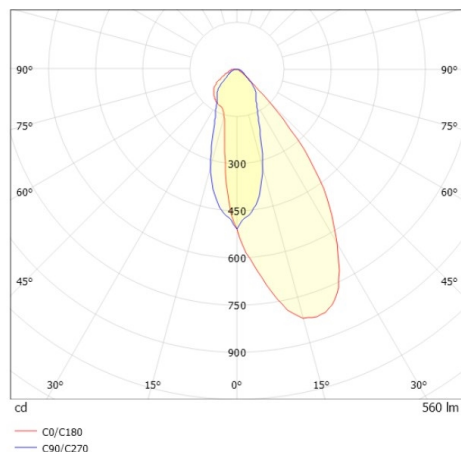

COZY

573-020091901d1dd

COZY WALLWASHER R DOWNLIGHT ENCASTRÉ en aluminium, or, RAL 070 60 40, décor or, réflecteur Dark métallisé sous vide en plastique angle de rayonnement 38°, émission direct, UGR <22, sans driver, gradation: DALI, IP20

ILLUSTRATION

DONNÉES TECHNIQUES

Source lumineuse	LED 15W
Flux lumineux [lm]	560
Température de couleur [K]	3000K
IRC	>90
UGR	<22
Optique	réflecteur Dark métallisé sous vide en plastique
Driver	sans driver
Emission de lumière	direct
Angle de rayonnement [°]	38°
Tension [V]	24 VDC
Matériel	aluminium
Hauteur [mm]	67
Diamètre [mm]	120
Découpe plafond [mm]	110
Épaisseur de plafond [mm]	1-25
Hauteur d'encastrement [mm]	97
Indice de protection (IP)	IP20
Classe de protection	classe de protection II
Indice de résistance aux chocs	IK06
Poids net [kg]	0,42
Couleur luminaire	or
RAL	070 60 40
Couleur éléments décoratifs	or
N° EAN	9010506961522
Durée de vie [h]	L80 B10 50 000
Cl. d'efficacité énergétique	E

COURBE PHOTOMÉTRIQUE

Les valeurs indiquées sont des valeurs assignées. La puissance et le flux lumineux sous soumis à une tolérance d'environ 10 %. Tolérance de la température de couleur : +/- 150 K. Sauf indication contraire, les valeurs s'appliquent à une température ambiante de 25 °C.