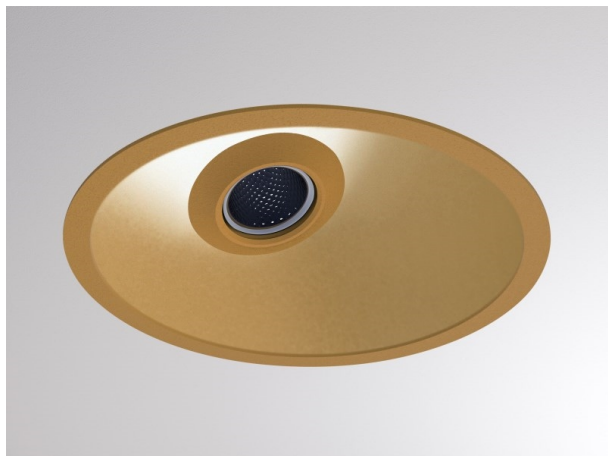

COZY

573-020091901d1dd

COZY WALLWASHER R DOWNLIGHT ENCASTRÉ en aluminium, or, RAL 070 60 40, décor or, réflecteur Dark métallisé sous vide en plastique angle de rayonnement 38°, émission direct, UGR <22, sans driver, gradation: DALI, IP20

ILLUSTRATION

DONNÉES TECHNIQUES

Source lumineuse	LED 15W
Flux lumineux [lm]	560
Température de couleur [K]	3000K
IRC	>90
UGR	<22
Optique	réflecteur Dark métallisé sous vide en plastique
Driver	sans driver
Emission de lumière	direct
Angle de rayonnement [°]	38°
Tension [V]	24 VDC
Matériel	aluminium
Hauteur [mm]	67
Diamètre [mm]	120
Découpe plafond [mm]	110
Épaisseur de plafond [mm]	1-25
Hauteur d'encastrement [mm]	97
Indice de protection (IP)	IP20
Classe de protection	classe de protection II
Indice de résistance aux chocs	IK06
Poids net [kg]	0,42
Couleur luminaire	or
RAL	070 60 40
Couleur éléments décoratifs	or
N° EAN	9010506961522
Durée de vie [h]	L80 B10 50 000
Cl. d'efficacité énergétique	E