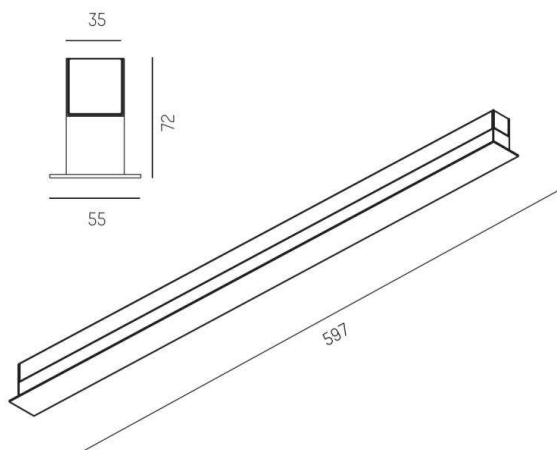

## RIDE

577-008012023050

RIDE BLIND SI LUMINAIRE EN SAILLIE POUR PLAFOND ET MUR en profilé d'aluminium extrudé, blanc, RAL 9016, émission indirect, avec driver, gradation: non dimmable, câblage traversant 3x0,75mm<sup>2</sup>, IP20

## ILLUSTRATION

## COURBE PHOTOMÉTRIQUE

## DONNÉES TECHNIQUES

Puissance système [W]	10
Source lumineuse	LED
Flux lumineux [lm]	460
Température de couleur [K]	2700K
IRC	>90
Driver	avec driver
Gradation	non dimmable
Emission de lumière	indirect
Tension [V]	220-240V 50/60Hz
Câblage traversant	3x0,75mm <sup>2</sup>
Matériel	profilé d'aluminium extrudé
Largeur [mm]	55
Hauteur [mm]	72
Indice de protection [IP]	IP20
Classe de protection	classe de protection I
Indice de résistance aux chocs	IK03
Poids net [kg]	1,39
Couleur luminaire	blanc
RAL	9016
N° EAN	9008905693625
Durée de vie [h]	L80 B10 50 000
Cl. d'efficacité énergétique	E
Nbre luminaires B16A	50