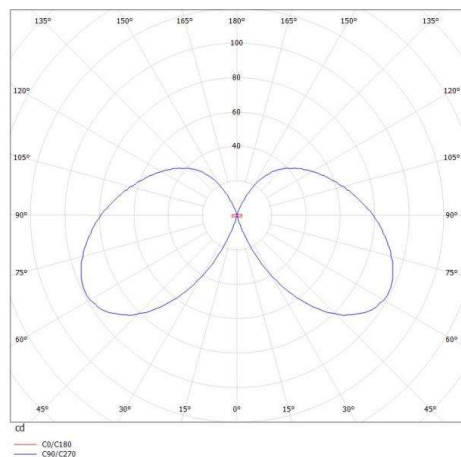

## RIDE

577-008012023050

RIDE BLIND SI LUMINAIRE EN SAILLIE POUR PLAFOND ET MUR en profilé d'aluminium extrudé, blanc, RAL 9016, émission indirect, avec driver, gradation: non dimmable, câblage traversant 3x0,75mm<sup>2</sup>, IP20

## ILLUSTRATION

## COURBE PHOTOMÉTRIQUE

## DONNÉES TECHNIQUES

Puissance système [W]	10
Source lumineuse	LED
Flux lumineux [lm]	460
Température de couleur [K]	2700K
IRC	>90
Driver	avec driver
Gradation	non dimmable
Emission de lumière	indirect
Tension [V]	220-240V 50/60Hz
Câblage traversant	3x0,75mm <sup>2</sup>
Matériel	profilé d'aluminium extrudé
Largeur [mm]	55
Hauteur [mm]	72
Indice de protection [IP]	IP20
Classe de protection	classe de protection I
Indice de résistance aux chocs	IK03
Poids net [kg]	1,39
Couleur luminaire	blanc
RAL	9016
N° EAN	9008905693625
Durée de vie [h]	L80 B10 50 000
Cl. d'efficacité énergétique	E
Nbre luminaires B16A	50