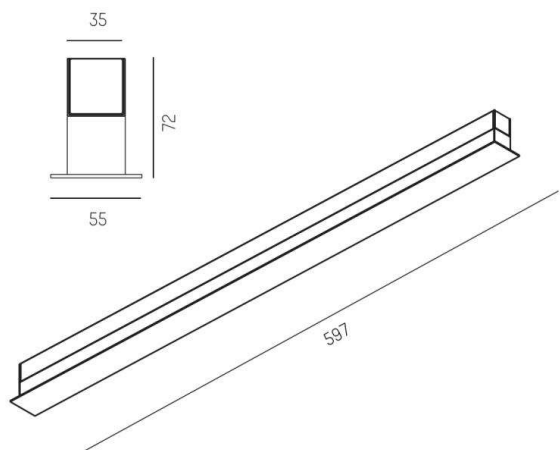

RIDE

577-008012029050

RIDE BLIND SI LUMINAIRE EN SAILLIE POUR PLAFOND ET MUR en profilé d'aluminium extrudé, blanc, RAL 9016, émission indirect, avec driver, gradation: non dimmable, câblage traversant 3x0,75mm², IP20

ILLUSTRATION

DONNÉES TECHNIQUES

Puissance système [W]	10
Source lumineuse	LED
Flux lumineux [lm]	500
Température de couleur [K]	3000K
IRC	>90
Driver	avec driver
Gradation	non dimmable
Emission de lumière	indirect
Tension [V]	220-240V 50/60Hz
Câblage traversant	3x0,75mm²
Matériel	profilé d'aluminium extrudé
Largeur [mm]	55
Hauteur [mm]	72
Indice de protection [IP]	IP20
Classe de protection	classe de protection I
Indice de résistance aux chocs	IK03
Poids net [kg]	1,39
Couleur luminaire	blanc
RAL	9016
N° EAN	9008905690402
Durée de vie [h]	L80 B10 50 000
Cl. d'efficacité énergétique	E
Nbre luminaires B16A	50