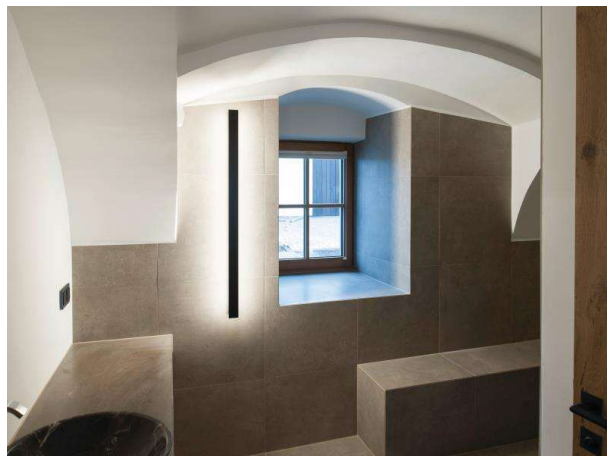

RIDE

577-008012029050

RIDE BLIND SI LUMINAIRE EN SAILLIE POUR PLAFOND ET MUR en profilé d'aluminium extrudé, blanc, RAL 9016, émission indirect, avec driver, gradation: non dimmable, câblage traversant 3x0,75mm², IP20