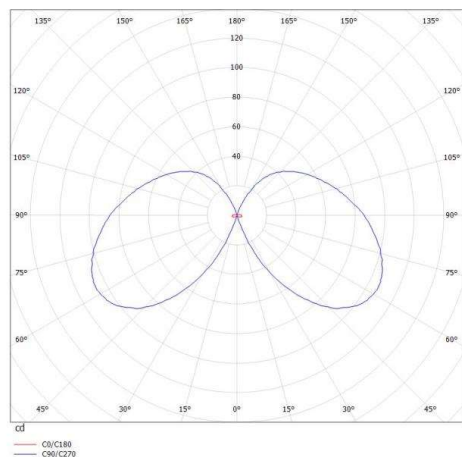

RIDE

577-008012029050

RIDE BLIND SI LUMINAIRE EN SAILLIE POUR PLAFOND ET MUR en profilé d'aluminium extrudé, blanc, RAL 9016, émission indirect, avec driver, gradation: non dimmable, câblage traversant 3x0,75mm², IP20

ILLUSTRATION

DONNÉES TECHNIQUES

Puissance système [W]	10
Source lumineuse	LED
Flux lumineux [lm]	500
Température de couleur [K]	3000K
IRC	>90
Driver	avec driver
Gradation	non dimmable
Emission de lumière	indirect
Tension [V]	220-240V 50/60Hz
Câblage traversant	3x0,75mm²
Matériel	profilé d'aluminium extrudé
Largeur [mm]	55
Hauteur [mm]	72
Indice de protection [IP]	IP20
Classe de protection	classe de protection I
Indice de résistance aux chocs	IK03
Poids net [kg]	1,39
Couleur luminaire	blanc
RAL	9016
N° EAN	9008905690402
Durée de vie [h]	L80 B10 50 000
Cl. d'efficacité énergétique	E
Nbre luminaires B16A	50

COURBE PHOTOMÉTRIQUE

Les valeurs indiquées sont des valeurs assignées. La puissance et le flux lumineux sous soumis à une tolérance d'environ 10 %. Tolérance de la température de couleur : +/- 150 K. Sauf indication contraire, les valeurs s'appliquent à une température ambiante de 25 °C.