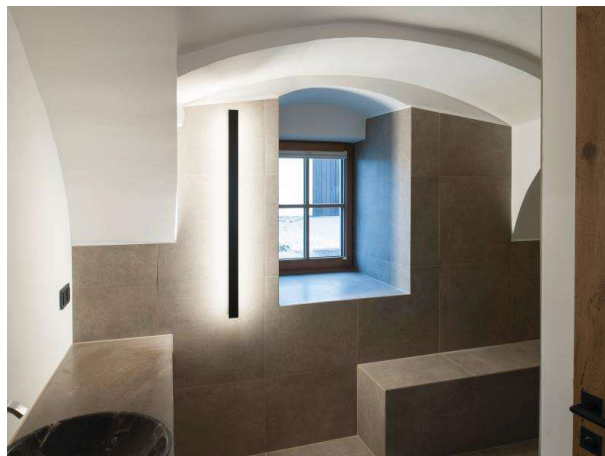

## RIDE

577-008022023050

RIDE BLIND SI LUMINAIRE EN SAILLIE POUR PLAFOND ET MUR en profilé d'aluminium extrudé, blanc, RAL 9016, émission indirect, avec driver, gradation: non dimmable, câblage traversant 3x0,75mm<sup>2</sup>, IP20