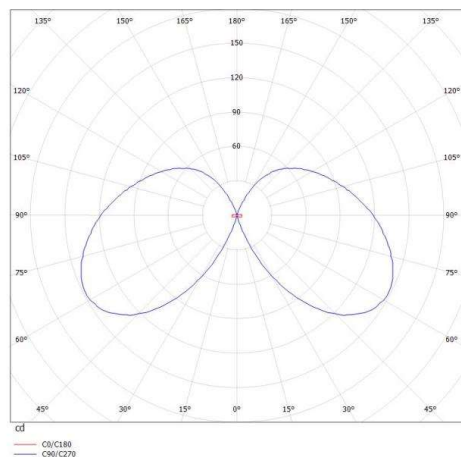

## RIDE

577-008022023050

RIDE BLIND SI LUMINAIRE EN SAILLIE POUR PLAFOND ET MUR en profilé d'aluminium extrudé, blanc, RAL 9016, émission indirect, avec driver, gradation: non dimmable, câblage traversant 3x0,75mm<sup>2</sup>, IP20

## ILLUSTRATION

## COURBE PHOTOMÉTRIQUE

## DONNÉES TECHNIQUES

Puissance système [W]	15
Source lumineuse	LED
Flux lumineux [lm]	690
Température de couleur [K]	2700K
IRC	>90
Driver	avec driver
Gradation	non dimmable
Emission de lumière	indirect
Tension [V]	220-240V 50/60Hz
Câblage traversant	3x0,75mm <sup>2</sup>
Matériel	profilé d'aluminium extrudé
Largeur [mm]	55
Hauteur [mm]	72
Indice de protection [IP]	IP20
Classe de protection	classe de protection I
Indice de résistance aux chocs	IK03
Poids net [kg]	1,89
Couleur luminaire	blanc
RAL	9016
N° EAN	9008905703638
Durée de vie [h]	L80 B10 50 000
Cl. d'efficacité énergétique	E
Nbre luminaires B16A	50