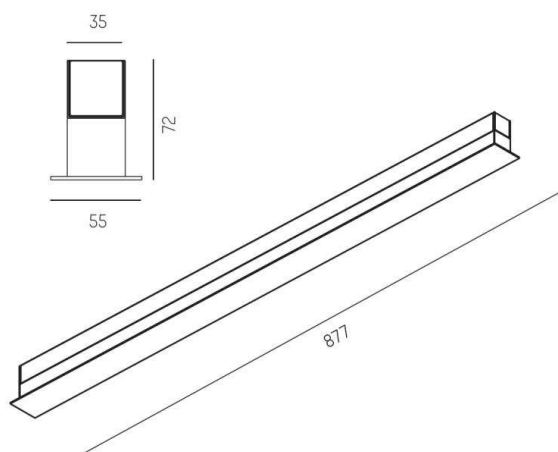

## RIDE

577-008022023050

RIDE BLIND SI LUMINAIRE EN SAILLIE POUR PLAFOND ET MUR en profilé d'aluminium extrudé, blanc, RAL 9016, émission indirect, avec driver, gradation: non dimmable, câblage traversant 3x0,75mm<sup>2</sup>, IP20

## ILLUSTRATION

## COURBE PHOTOMÉTRIQUE

## DONNÉES TECHNIQUES

Puissance système [W]	15
Source lumineuse	LED
Flux lumineux [lm]	690
Température de couleur [K]	2700K
IRC	>90
Driver	avec driver
Gradation	non dimmable
Emission de lumière	indirect
Tension [V]	220-240V 50/60Hz
Câblage traversant	3x0,75mm <sup>2</sup>
Matériel	profilé d'aluminium extrudé
Largeur [mm]	55
Hauteur [mm]	72
Indice de protection [IP]	IP20
Classe de protection	classe de protection I
Indice de résistance aux chocs	IK03
Poids net [kg]	1,89
Couleur luminaire	blanc
RAL	9016
N° EAN	9008905703638
Durée de vie [h]	L80 B10 50 000
Cl. d'efficacité énergétique	E
Nbre luminaires B16A	50