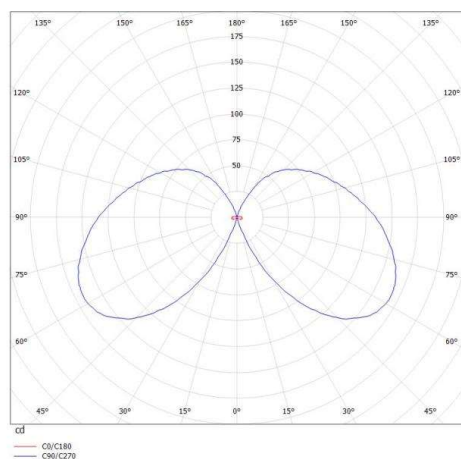

## ILLUSTRATION

## COURBE PHOTOMÉTRIQUE

## DONNÉES TECHNIQUES

Puissance système [W]	15
Source lumineuse	LED
Flux lumineux [lm]	780
Température de couleur [K]	4000K
IRC	>90
Driver	avec driver
Gradation	non dimmable
Emission de lumière	indirect
Tension [V]	220-240V 50/60Hz
Câblage traversant	3x0,75mm <sup>2</sup>
Matériel	profilé d'aluminium extrudé

Largeur [mm]	55
Hauteur [mm]	72
Indice de protection [IP]	IP20
Classe de protection	classe de protection I
Indice de résistance aux chocs	IK03
Poids net [kg]	1,89

Couleur luminaire	blanc
RAL	9016
N° EAN	9008905700392
Durée de vie [h]	L80 B10 50 000
Cl. d'efficacité énergétique	E
Nbre luminaires B16A	50