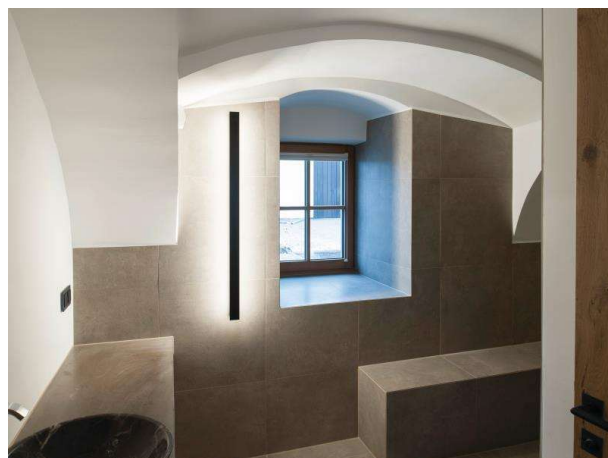

## RIDE

577-008022024050

RIDE BLIND SI LUMINAIRE EN SAILLIE POUR PLAFOND ET MUR en profilé d'aluminium extrudé, blanc, RAL 9016, émission indirect, avec driver, gradation: non dimmable, câblage traversant 3x0,75mm<sup>2</sup>, IP20