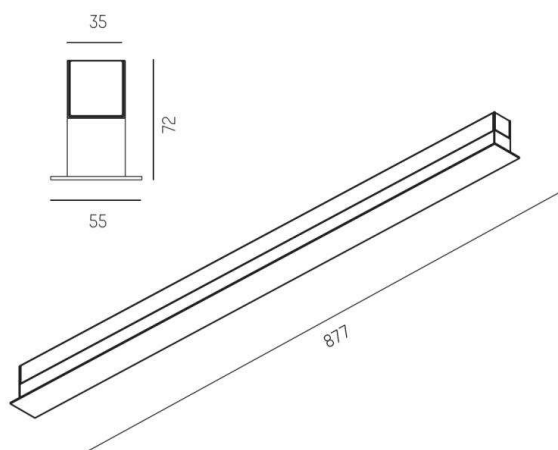

## RIDE

577-008022024050

RIDE BLIND SI LUMINAIRE EN SAILLIE POUR PLAFOND ET MUR en profilé d'aluminium extrudé, blanc, RAL 9016, émission indirect, avec driver, gradation: non dimmable, câblage traversant 3x0,75mm<sup>2</sup>, IP20

## ILLUSTRATION

## COURBE PHOTOMÉTRIQUE

Largeur [mm]	55
Hauteur [mm]	72
Indice de protection [IP]	IP20
Classe de protection	classe de protection I
Indice de résistance aux chocs	IK03
Poids net [kg]	1,89

Couleur luminaire	blanc
RAL	9016
N° EAN	9008905700392
Durée de vie [h]	L80 B10 50 000
Cl. d'efficacité énergétique	E
Nbre luminaires B16A	50