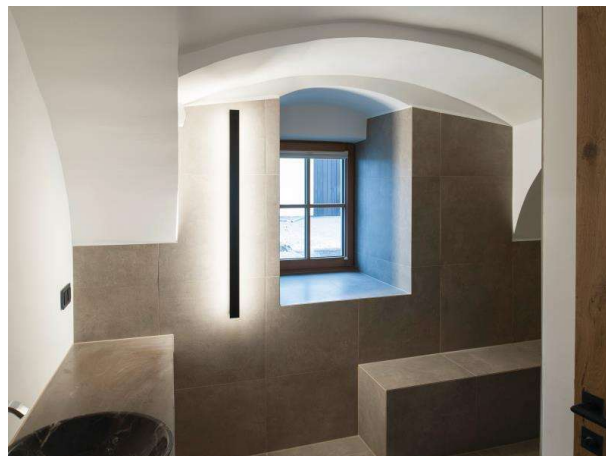

RIDE

577-008022029050

RIDE BLIND SI LUMINAIRE EN SAILLIE POUR PLAFOND ET MUR en profilé d'aluminium extrudé, blanc, RAL 9016, émission indirect, avec driver, gradation: non dimmable, câblage traversant 3x0,75mm², IP20