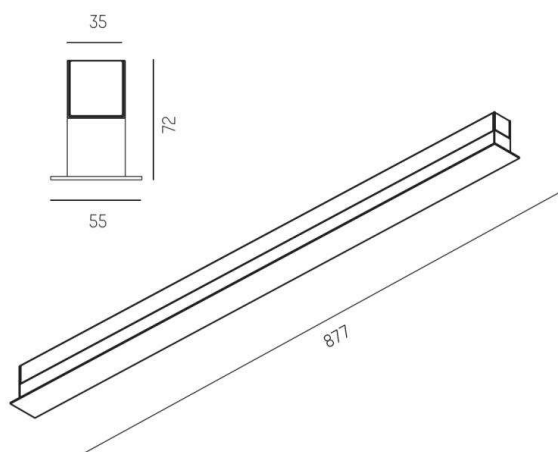

RIDE

577-008022029050

RIDE BLIND SI LUMINAIRE EN SAILLIE POUR PLAFOND ET MUR en profilé d'aluminium extrudé, blanc, RAL 9016, émission indirect, avec driver, gradation: non dimmable, câblage traversant 3x0,75mm², IP20

ILLUSTRATION

COURBE PHOTOMÉTRIQUE

DONNÉES TECHNIQUES

Puissance système [W]	15
Source lumineuse	LED
Flux lumineux [lm]	750
Température de couleur [K]	3000K
IRC	>90
Driver	avec driver
Gradation	non dimmable
Emission de lumière	indirect
Tension [V]	220-240V 50/60Hz
Câblage traversant	3x0,75mm ²
Matériel	profilé d'aluminium extrudé

Largeur [mm]	55
Hauteur [mm]	72
Indice de protection [IP]	IP20
Classe de protection	classe de protection I
Indice de résistance aux chocs	IK03
Poids net [kg]	1,89

Couleur luminaire	blanc
RAL	9016
N° EAN	9008905690730
Durée de vie [h]	L80 B10 50 000
Cl. d'efficacité énergétique	E
Nbre luminaires B16A	50