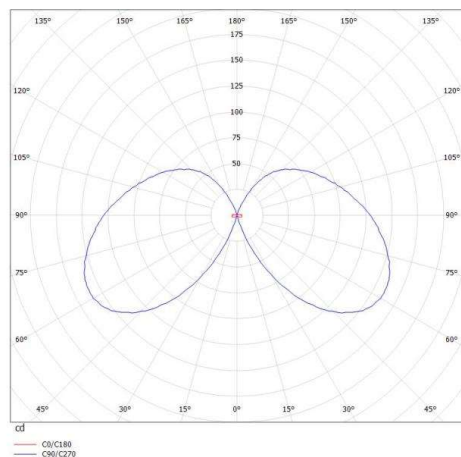

RIDE

577-008022029050

RIDE BLIND SI LUMINAIRE EN SAILLIE POUR PLAFOND ET MUR en profilé d'aluminium extrudé, blanc, RAL 9016, émission indirect, avec driver, gradation: non dimmable, câblage traversant 3x0,75mm², IP20

ILLUSTRATION

COURBE PHOTOMÉTRIQUE

DONNÉES TECHNIQUES

Puissance système [W]	15
Source lumineuse	LED
Flux lumineux [lm]	750
Température de couleur [K]	3000K
IRC	>90
Driver	avec driver
Gradation	non dimmable
Emission de lumière	indirect
Tension [V]	220-240V 50/60Hz
Câblage traversant	3x0,75mm ²
Matériel	profilé d'aluminium extrudé

Largeur [mm]	55
Hauteur [mm]	72
Indice de protection [IP]	IP20
Classe de protection	classe de protection I
Indice de résistance aux chocs	IK03
Poids net [kg]	1,89

Couleur luminaire	blanc
RAL	9016
N° EAN	9008905690730
Durée de vie [h]	L80 B10 50 000
Cl. d'efficacité énergétique	E
Nbre luminaires B16A	50

Les valeurs indiquées sont des valeurs assignées. La puissance et le flux lumineux sous soumis à une tolérance d'environ 10 %. Tolérance de la température de couleur : +/- 150 K. Sauf indication contraire, les valeurs s'appliquent à une température ambiante de 25 °C.