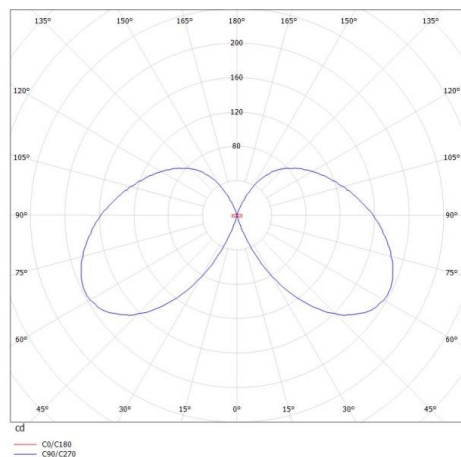

RIDE

577-008032023050

RIDE BLIND SI LUMINAIRE EN SAILLIE POUR PLAFOND ET MUR en profilé d'aluminium extrudé, blanc, RAL 9016, émission indirect, avec driver, gradation: non dimmable, câblage traversant 3x0,75mm², IP20

ILLUSTRATION

COURBE PHOTOMÉTRIQUE

DONNÉES TECHNIQUES

Puissance système [W]	19
Source lumineuse	LED
Flux lumineux [lm]	920
Température de couleur [K]	2700K
IRC	>90
Driver	avec driver
Gradation	non dimmable
Emission de lumière	indirect
Tension [V]	220-240V 50/60Hz
Câblage traversant	3x0,75mm ²
Matériel	profilé d'aluminium extrudé
Longueur [mm]	1157
Largeur [mm]	55
Hauteur [mm]	72
Indice de protection [IP]	IP20
Classe de protection	classe de protection I
Indice de résistance aux chocs	IK03
Poids net [kg]	3,55
Couleur luminaire	blanc
RAL	9016
N° EAN	9008905694523
Durée de vie [h]	L80 B10 50 000
Cl. d'efficacité énergétique	E
Nbre luminaires B16A	50

Les valeurs indiquées sont des valeurs assignées. La puissance et le flux lumineux sous soumis à une tolérance d'environ 10 %. Tolérance de la température de couleur : +/- 150 K. Sauf indication contraire, les valeurs s'appliquent à une température ambiante de 25 °C.