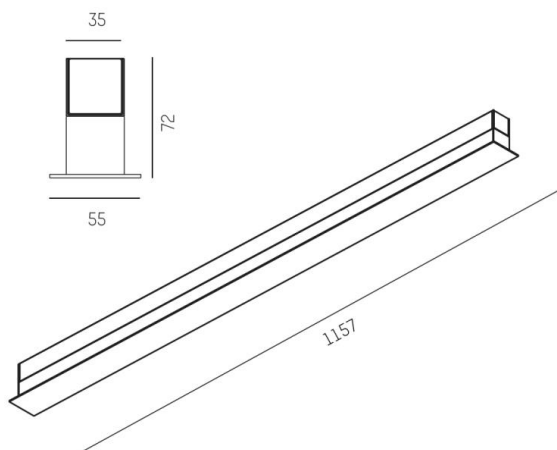

RIDE

577-008032023050

RIDE BLIND SI LUMINAIRE EN SAILLIE POUR PLAFOND ET MUR en profilé d'aluminium extrudé, blanc, RAL 9016, émission indirect, avec driver, gradation: non dimmable, câblage traversant 3x0,75mm², IP20

ILLUSTRATION

COURBE PHOTOMÉTRIQUE

DONNÉES TECHNIQUES

Puissance système [W]	19
Source lumineuse	LED
Flux lumineux [lm]	920
Température de couleur [K]	2700K
IRC	>90
Driver	avec driver
Gradation	non dimmable
Emission de lumière	indirect
Tension [V]	220-240V 50/60Hz
Câblage traversant	3x0,75mm ²
Matériel	profilé d'aluminium extrudé
Longueur [mm]	1157
Largeur [mm]	55
Hauteur [mm]	72
Indice de protection [IP]	IP20
Classe de protection	classe de protection I
Indice de résistance aux chocs	IK03
Poids net [kg]	3,55
Couleur luminaire	blanc
RAL	9016
N° EAN	9008905694523
Durée de vie [h]	L80 B10 50 000
Cl. d'efficacité énergétique	E
Nbre luminaires B16A	50