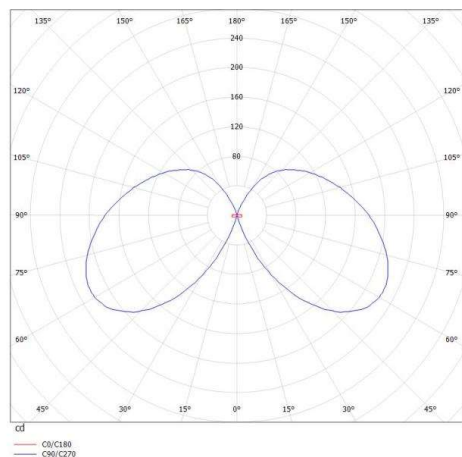

RIDE

577-00803202408d

RIDE BLIND SI WAND-DECKEN AUFBAULEUCHE aus stranggepresstem Aluminiumprofil, natur eloxiert, Lichtaustritt indirekt, mit Betriebsgerät, Dimmbarkeit: DALI, Durchgangsverdrahtung 3x0,75mm² + 2x0,5mm², IP20,

SKIZZE

TECHNISCHE DETAILS

Systemleistung [W]	19
Leuchtmittel	LED
Lichtstrom [lm]	1040
Lichtfarbe [K]	4000K
CRI	>90
Betriebsgerät	mit Betriebsgerät
Dimmbarkeit	DALI
Lichtaustritt	indirekt
Spannung [V]	220-240V 50/60Hz
Durchgangsverdr.	3x0,75mm ² + 2x0,5mm ²
Material	stranggepresstem Aluminiumprofil
Länge [mm]	1157
Breite [mm]	55
Höhe [mm]	72
Schutzart [IP]	IP20
Schutzklasse	Schutzklasse I
Stoßfestigkeit	IK03
Nettogewicht [kg]	2,47
Farbe Leuchte	natur eloxiert
EAN-Nummer	9010870413399
Lebensdauer [h]	L80 B10 50 000
Energieeffizienzkl.	E
Anz Leuchten B16A	50

LICHTVERTEILUNGSKURVE

Die Werte sind Bemessungswerte. Leistung und Lichtstrom unterliegen initial einer Toleranz von +/- 10%. Toleranz der Farbtemperatur: +/- 150 K. Die Werte gelten wenn nicht anders angegeben für eine Umgebungstemperatur von 25°C.