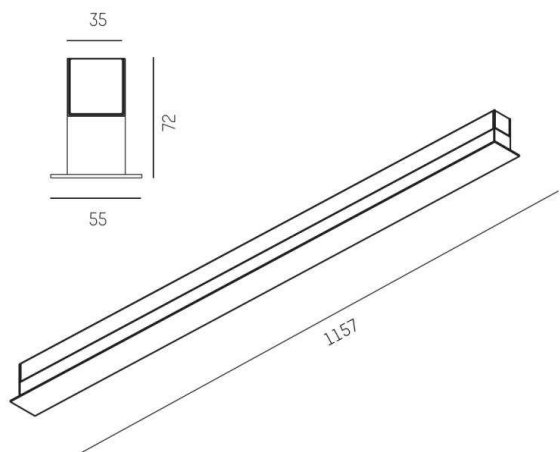

RIDE

577-00803202408d

RIDE BLIND SI WAND-DECKEN AUFBAULEUCHE aus stranggepresstem Aluminiumprofil, natur eloxiert, Lichtaustritt indirekt, mit Betriebsgerät, Dimmbarkeit: DALI, Durchgangsverdrahtung 3x0,75mm² + 2x0,5mm², IP20,

SKIZZE

TECHNISCHE DETAILS

Systemleistung [W]	19
Leuchtmittel	LED
Lichtstrom [lm]	1040
Lichtfarbe [K]	4000K
CRI	>90
Betriebsgerät	mit Betriebsgerät
Dimmbarkeit	DALI
Lichtaustritt	indirekt
Spannung [V]	220-240V 50/60Hz
Durchgangsverdr.	3x0,75mm ² + 2x0,5mm ²
Material	stranggepresstem Aluminiumprofil
Länge [mm]	1157
Breite [mm]	55
Höhe [mm]	72
Schutzart [IP]	IP20
Schutzklasse	Schutzklasse I
Stoßfestigkeit	IK03
Nettogewicht [kg]	2,47
Farbe Leuchte	natur eloxiert
EAN-Nummer	9010870413399
Lebensdauer [h]	L80 B10 50 000
Energieeffizienzkl.	E
Anz Leuchten B16A	50