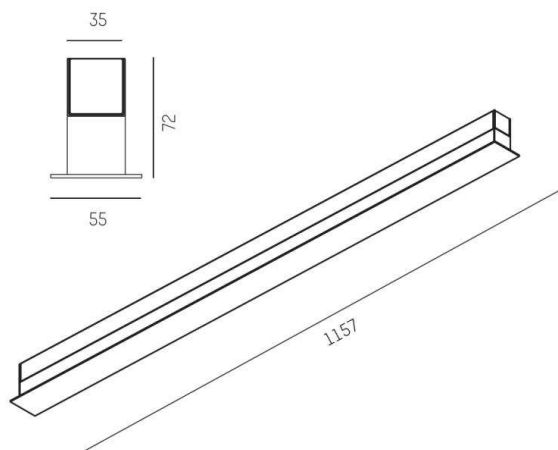

RIDE

577-008032029050

RIDE BLIND SI LUMINAIRE EN SAILLIE POUR PLAFOND ET MUR en profilé d'aluminium extrudé, blanc, RAL 9016, émission indirect, avec driver, gradation: non dimmable, câblage traversant 3x0,75mm², IP20

ILLUSTRATION

DONNÉES TECHNIQUES

Puissance système [W]	19
Source lumineuse	LED
Flux lumineux [lm]	1000
Température de couleur [K]	3000K
IRC	>90
Driver	avec driver
Gradation	non dimmable
Emission de lumière	indirect
Tension [V]	220-240V 50/60Hz
Câblage traversant	3x0,75mm²
Matériel	profilé d'aluminium extrudé
Largeur [mm]	55
Hauteur [mm]	72
Indice de protection [IP]	IP20
Classe de protection	classe de protection I
Indice de résistance aux chocs	IK03
Poids net [kg]	3,57
Couleur luminaire	blanc
RAL	9016
N° EAN	9008905691300
Durée de vie [h]	L80 B10 50 000
Cl. d'efficacité énergétique	E
Nbre luminaires B16A	50