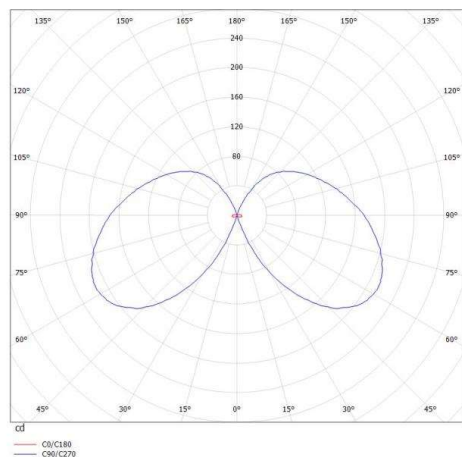

RIDE

577-008032029050

RIDE BLIND SI LUMINAIRE EN SAILLIE POUR PLAFOND ET MUR en profilé d'aluminium extrudé, blanc, RAL 9016, émission indirect, avec driver, gradation: non dimmable, câblage traversant 3x0,75mm², IP20

ILLUSTRATION

DONNÉES TECHNIQUES

Puissance système [W]	19
Source lumineuse	LED
Flux lumineux [lm]	1000
Température de couleur [K]	3000K
IRC	>90
Driver	avec driver
Gradation	non dimmable
Emission de lumière	indirect
Tension [V]	220-240V 50/60Hz
Câblage traversant	3x0,75mm²
Matériel	profilé d'aluminium extrudé
Largeur [mm]	55
Hauteur [mm]	72
Indice de protection [IP]	IP20
Classe de protection	classe de protection I
Indice de résistance aux chocs	IK03
Poids net [kg]	3,57
Couleur luminaire	blanc
RAL	9016
N° EAN	9008905691300
Durée de vie [h]	L80 B10 50 000
Cl. d'efficacité énergétique	E
Nbre luminaires B16A	50

COURBE PHOTOMÉTRIQUE

Les valeurs indiquées sont des valeurs assignées. La puissance et le flux lumineux sous soumis à une tolérance d'environ 10 %. Tolérance de la température de couleur : +/- 150 K. Sauf indication contraire, les valeurs s'appliquent à une température ambiante de 25 °C.