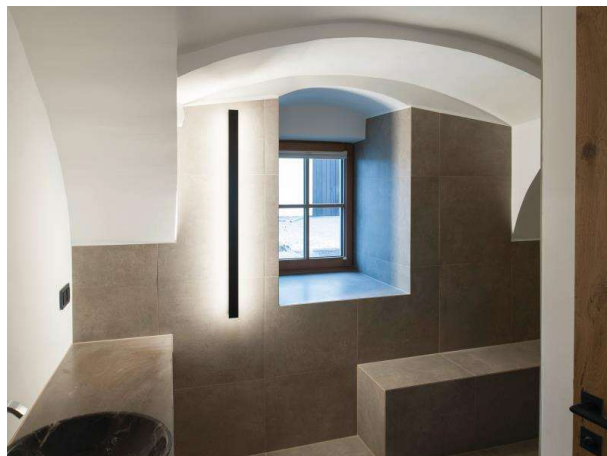

**RIDE**

577-008042023050

RIDE BLIND SI LUMINAIRE EN SAILLIE POUR PLAFOND ET MUR en profilé d'aluminium extrudé, blanc, RAL 9016, émission indirect, avec driver, gradation: non dimmable, câblage traversant 3x0,75mm², IP20