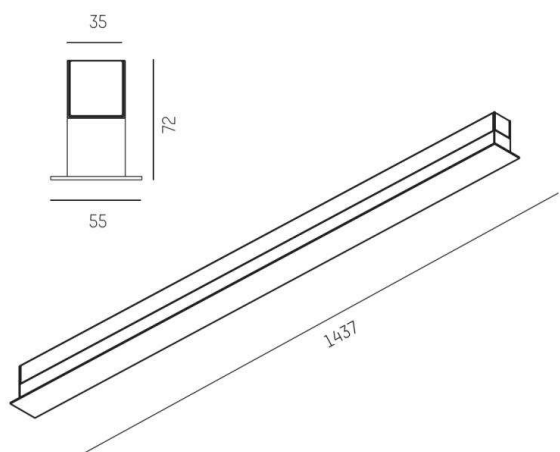

**RIDE**

577-008042023050

RIDE BLIND SI LUMINAIRE EN SAILLIE POUR PLAFOND ET MUR en profilé d'aluminium extrudé, blanc, RAL 9016, émission indirect, avec driver, gradation: non dimmable, câblage traversant 3x0,75mm², IP20

**ILLUSTRATION**

**DONNÉES TECHNIQUES**

Puissance système [W]	24
Source lumineuse	LED
Flux lumineux [lm]	1150
Température de couleur [K]	2700K
IRC	>90
Driver	avec driver
Gradation	non dimmable
Emission de lumière	indirect
Tension [V]	220-240V 50/60Hz
Câblage traversant	3x0,75mm²
Matériel	profilé d'aluminium extrudé
Largeur [mm]	55
Hauteur [mm]	72
Indice de protection [IP]	IP20
Classe de protection	classe de protection I
Indice de résistance aux chocs	IK03
Poids net [kg]	2,93
Couleur luminaire	blanc
RAL	9016
N° EAN	9008905695704
Durée de vie [h]	L80 B10 50 000
Cl. d'efficacité énergétique	E
Nbre luminaires B16A	50