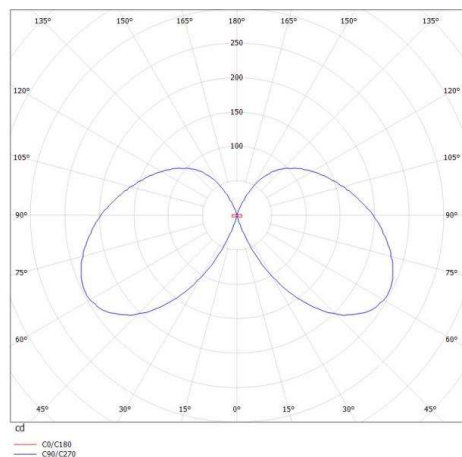

**RIDE**

577-008042023050

RIDE BLIND SI LUMINAIRE EN SAILLIE POUR PLAFOND ET MUR en profilé d'aluminium extrudé, blanc, RAL 9016, émission indirect, avec driver, gradation: non dimmable, câblage traversant 3x0,75mm², IP20

**ILLUSTRATION**

**DONNÉES TECHNIQUES**

Puissance système [W]	24
Source lumineuse	LED
Flux lumineux [lm]	1150
Température de couleur [K]	2700K
IRC	>90
Driver	avec driver
Gradation	non dimmable
Emission de lumière	indirect
Tension [V]	220-240V 50/60Hz
Câblage traversant	3x0,75mm²
Matériel	profilé d'aluminium extrudé
Largeur [mm]	55
Hauteur [mm]	72
Indice de protection [IP]	IP20
Classe de protection	classe de protection I
Indice de résistance aux chocs	IK03
Poids net [kg]	2,93
Couleur luminaire	blanc
RAL	9016
N° EAN	9008905695704
Durée de vie [h]	L80 B10 50 000
Cl. d'efficacité énergétique	E
Nbre luminaires B16A	50

**COURBE PHOTOMÉTRIQUE**

Les valeurs indiquées sont des valeurs assignées. La puissance et le flux lumineux sous soumis à une tolérance d'environ 10 %. Tolérance de la température de couleur : +/- 150 K. Sauf indication contraire, les valeurs s'appliquent à une température ambiante de 25 °C.