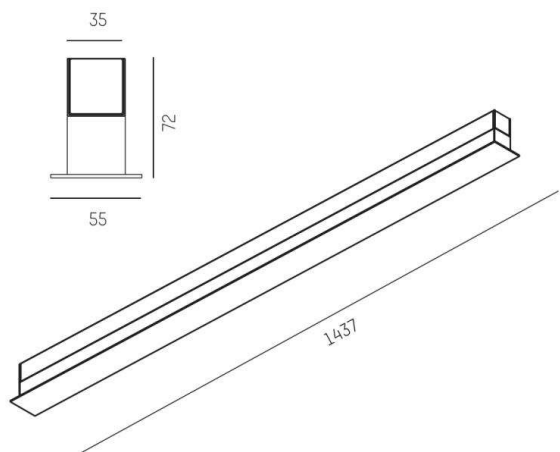

RIDE

577-008042024050

RIDE BLIND SI LUMINAIRE EN SAILLIE POUR PLAFOND ET MUR en profilé d'aluminium extrudé, blanc, RAL 9016, émission indirect, avec driver, gradation: non dimmable, câblage traversant 3x0,75mm², IP20

ILLUSTRATION

DONNÉES TECHNIQUES

Puissance système [W]	24
Source lumineuse	LED
Flux lumineux [lm]	1300
Température de couleur [K]	4000K
IRC	>90
Driver	avec driver
Gradation	non dimmable
Emission de lumière	indirect
Tension [V]	220-240V 50/60Hz
Câblage traversant	3x0,75mm²
Matériel	profilé d'aluminium extrudé
Largeur [mm]	55
Hauteur [mm]	72
Indice de protection [IP]	IP20
Classe de protection	classe de protection I
Indice de résistance aux chocs	IK03
Poids net [kg]	2,93
Couleur luminaire	blanc
RAL	9016
N° EAN	9008905702143
Durée de vie [h]	L80 B10 50 000
Cl. d'efficacité énergétique	E
Nbre luminaires B16A	50