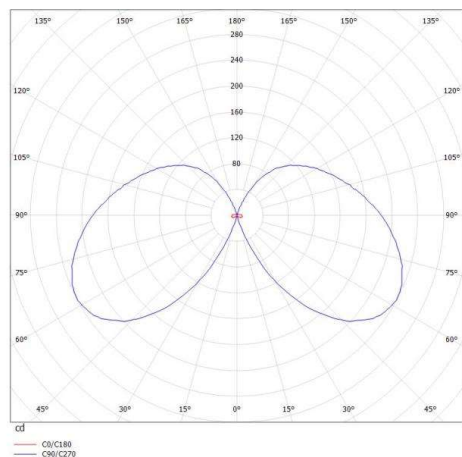

RIDE

577-008042024050

RIDE BLIND SI LUMINAIRE EN SAILLIE POUR PLAFOND ET MUR en profilé d'aluminium extrudé, blanc, RAL 9016, émission indirect, avec driver, gradation: non dimmable, câblage traversant 3x0,75mm², IP20

ILLUSTRATION

DONNÉES TECHNIQUES

Puissance système [W]	24
Source lumineuse	LED
Flux lumineux [lm]	1300
Température de couleur [K]	4000K
IRC	>90
Driver	avec driver
Gradation	non dimmable
Emission de lumière	indirect
Tension [V]	220-240V 50/60Hz
Câblage traversant	3x0,75mm²
Matériel	profilé d'aluminium extrudé
Largeur [mm]	55
Hauteur [mm]	72
Indice de protection [IP]	IP20
Classe de protection	classe de protection I
Indice de résistance aux chocs	IK03
Poids net [kg]	2,93
Couleur luminaire	blanc
RAL	9016
N° EAN	9008905702143
Durée de vie [h]	L80 B10 50 000
Cl. d'efficacité énergétique	E
Nbre luminaires B16A	50

COURBE PHOTOMÉTRIQUE

Les valeurs indiquées sont des valeurs assignées. La puissance et le flux lumineux sous soumis à une tolérance d'environ 10 %. Tolérance de la température de couleur : +/- 150 K. Sauf indication contraire, les valeurs s'appliquent à une température ambiante de 25 °C.