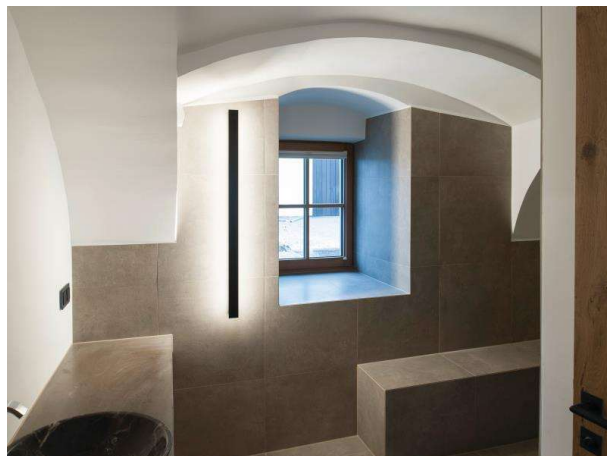

RIDE

577-008042024050

RIDE BLIND SI LUMINAIRE EN SAILLIE POUR PLAFOND ET MUR en profilé d'aluminium extrudé, blanc, RAL 9016, émission indirect, avec driver, gradation: non dimmable, câblage traversant 3x0,75mm², IP20