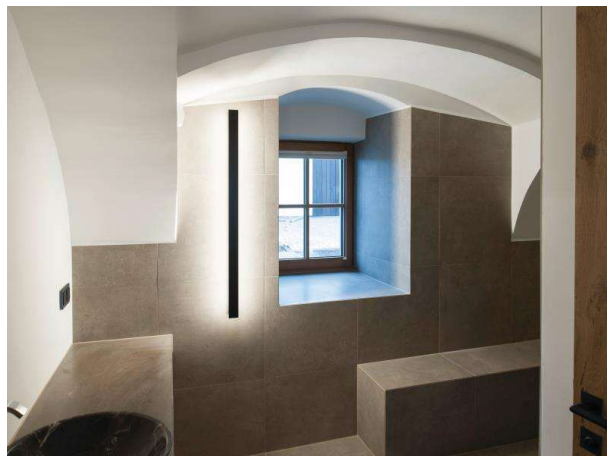

RIDE

577-008042029050

RIDE BLIND SI LUMINAIRE EN SAILLIE POUR PLAFOND ET MUR en profilé d'aluminium extrudé, blanc, RAL 9016, émission indirect, avec driver, gradation: non dimmable, câblage traversant 3x0,75mm², IP20