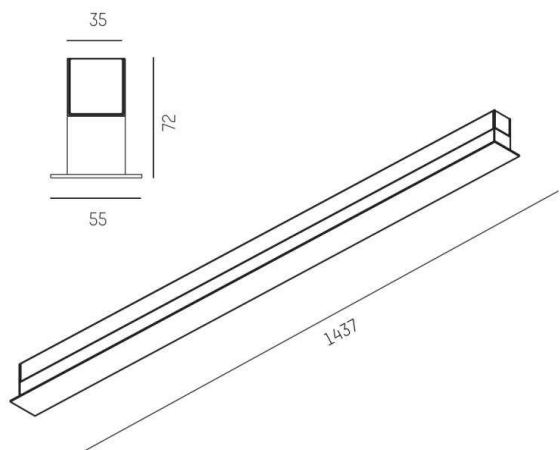

RIDE

577-008042029050

RIDE BLIND SI LUMINAIRE EN SAILLIE POUR PLAFOND ET MUR en profilé d'aluminium extrudé, blanc, RAL 9016, émission indirect, avec driver, gradation: non dimmable, câblage traversant 3x0,75mm², IP20

ILLUSTRATION

DONNÉES TECHNIQUES

Puissance système [W]	24
Source lumineuse	LED
Flux lumineux [lm]	1250
Température de couleur [K]	3000K
IRC	>90
Driver	avec driver
Gradation	non dimmable
Emission de lumière	indirect
Tension [V]	220-240V 50/60Hz
Câblage traversant	3x0,75mm²
Matériel	profilé d'aluminium extrudé
Largeur [mm]	55
Hauteur [mm]	72
Indice de protection [IP]	IP20
Classe de protection	classe de protection I
Indice de résistance aux chocs	IK03
Poids net [kg]	2,93
Couleur luminaire	blanc
RAL	9016
N° EAN	9008905692482
Durée de vie [h]	L80 B10 50 000
Cl. d'efficacité énergétique	E
Nbre luminaires B16A	50