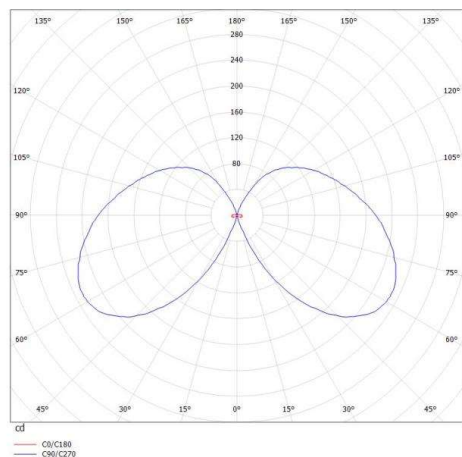

RIDE

577-008042029050

RIDE BLIND SI LUMINAIRE EN SAILLIE POUR PLAFOND ET MUR en profilé d'aluminium extrudé, blanc, RAL 9016, émission indirect, avec driver, gradation: non dimmable, câblage traversant 3x0,75mm², IP20

ILLUSTRATION

DONNÉES TECHNIQUES

Puissance système [W]	24
Source lumineuse	LED
Flux lumineux [lm]	1250
Température de couleur [K]	3000K
IRC	>90
Driver	avec driver
Gradation	non dimmable
Emission de lumière	indirect
Tension [V]	220-240V 50/60Hz
Câblage traversant	3x0,75mm²
Matériel	profilé d'aluminium extrudé
Largeur [mm]	55
Hauteur [mm]	72
Indice de protection [IP]	IP20
Classe de protection	classe de protection I
Indice de résistance aux chocs	IK03
Poids net [kg]	2,93
Couleur luminaire	blanc
RAL	9016
N° EAN	9008905692482
Durée de vie [h]	L80 B10 50 000
Cl. d'efficacité énergétique	E
Nbre luminaires B16A	50

COURBE PHOTOMÉTRIQUE

Les valeurs indiquées sont des valeurs assignées. La puissance et le flux lumineux sous soumis à une tolérance d'environ 10 %. Tolérance de la température de couleur : +/- 150 K. Sauf indication contraire, les valeurs s'appliquent à une température ambiante de 25 °C.