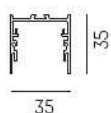

RIDE SYSTEM

577-125leer

RIDE PROFIL SURFACE LED STRIP PROFILE aus stranggepresstem Aluminiumprofil, weiß, ähnlich RAL 9016, Dimmbarkeit: nicht dimmbar, IP20,

SKIZZE

TECHNISCHE DETAILS

Designer	INHOUSE
Dimmbarkeit	nicht dimmbar
Material	stranggepresstem Aluminiumprofil
Breite [mm]	35
Höhe [mm]	35
Schutzart [IP]	IP20
Nettogewicht [kg]	1,18
Farbe Leuchte	weiß
RAL	9016
EAN-Nummer	9008905485343