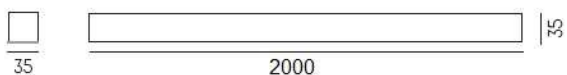

RIDE SYSTEM

577-125leer

RIDE PROFIL SURFACE LED STRIP PROFILE aus stranggepresstem Aluminiumprofil, weiß, ähnlich RAL 9016, Dimmbarkeit: nicht dimmbar, IP20,

SKIZZE

TECHNISCHE DETAILS

Designer	INHOUSE
Dimmbarkeit	nicht dimmbar
Material	stranggepresstem Aluminiumprofil
Breite [mm]	35
Höhe [mm]	35
Schutzart [IP]	IP20
Nettogewicht [kg]	1,18
Farbe Leuchte	weiß
RAL	9016
EAN-Nummer	9008905485343