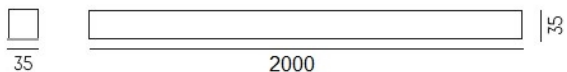

RIDE SYSTEM

577-125leer

RIDE PROFIL SURFACE PROFILÉ POUR RUBAN LED en profilé d'aluminium extrudé, blanc, RAL 9016, gradation: non dimmable, IP20

ILLUSTRATION

DONNÉES TECHNIQUES

Gradation	non dimmable
Matériel	profilé d'aluminium extrudé
Largeur [mm]	35
Hauteur [mm]	35
Indice de protection [IP]	IP20
Poids net [kg]	1,18
Couleur luminaire	blanc
RAL	9016
N° EAN	9008905485343

COURBE PHOTOMÉTRIQUE

Les valeurs indiquées sont des valeurs assignées. La puissance et le flux lumineux sous soumis à une tolérance d'environ 10 %. Tolérance de la température de couleur : +/- 150 K. Sauf indication contraire, les valeurs s'appliquent à une température ambiante de 25 °C.