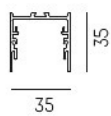

RIDE SYSTEM

577-125leer

RIDE PROFIL SURFACE PROFILÉ POUR RUBAN LED en profilé d'aluminium extrudé, blanc, RAL 9016, gradation: non dimmable, IP20

ILLUSTRATION

DONNÉES TECHNIQUES

Gradation	non dimmable
Matériel	profilé d'aluminium extrudé
Largeur [mm]	35
Hauteur [mm]	35
Indice de protection [IP]	IP20
Poids net [kg]	1,18
Couleur luminaire	blanc
RAL	9016
N° EAN	9008905485343

COURBE PHOTOMÉTRIQUE

Les valeurs indiquées sont des valeurs assignées. La puissance et le flux lumineux sous soumis à une tolérance d'environ 10 %. Tolérance de la température de couleur : +/- 150 K. Sauf indication contraire, les valeurs s'appliquent à une température ambiante de 25 °C.