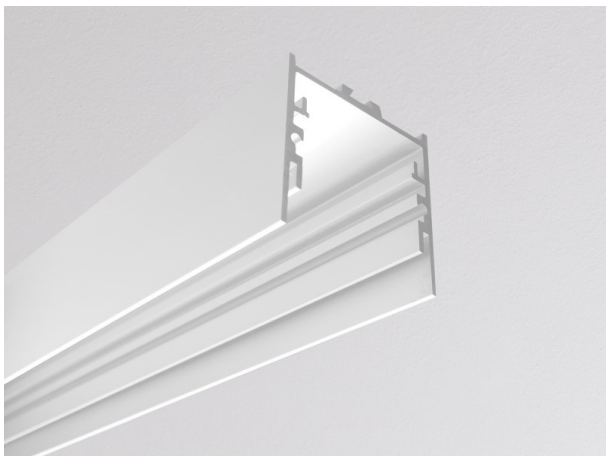

RIDE SYSTEM

577-125leer

RIDE PROFIL SURFACE PROFILÉ POUR RUBAN LED en profilé d'aluminium extrudé, blanc, RAL 9016, gradation: non dimmable, IP20

ILLUSTRATION

DONNÉES TECHNIQUES

Gradation	non dimmable
Matériel	profilé d'aluminium extrudé
Largeur [mm]	35
Hauteur [mm]	35
Indice de protection [IP]	IP20
Poids net [kg]	1,18
Couleur luminaire	blanc
RAL	9016
N° EAN	9008905485343

COURBE PHOTOMÉTRIQUE

Les valeurs indiquées sont des valeurs assignées. La puissance et le flux lumineux sous soumis à une tolérance d'environ 10 %. Tolérance de la température de couleur : +/- 150 K. Sauf indication contraire, les valeurs s'appliquent à une température ambiante de 25 °C.