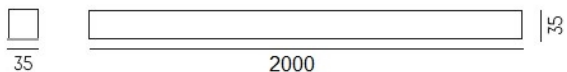

RIDE SYSTEM

577-126leer

RIDE PROFIL SURFACE LED STRIP PROFILE aus stranggepresstem Aluminiumprofil, schwarz, ähnlich RAL 9005, Dimmbarkeit: nicht dimmbar, IP20,

SKIZZE

TECHNISCHE DETAILS

Designer	INHOUSE
Dimmbarkeit	nicht dimmbar
Material	stranggepresstem Aluminiumprofil
Breite [mm]	35
Höhe [mm]	35
Schutzart [IP]	IP20
Nettogewicht [kg]	1,18
Farbe Leuchte	schwarz
RAL	9005
EAN-Nummer	9008905485336