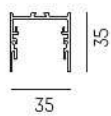

RIDE

577-126leer

RIDE PROFIL SURFACE LED STRIP PROFILE aus stranggepresstem Aluminiumprofil, schwarz, ähnlich RAL 9005, IP20,

SKIZZE

TECHNISCHE DETAILS

Designer	INHOUSE
Material	stranggepresstem Aluminiumprofil
Breite [mm]	35
Höhe [mm]	35
Schutzart [IP]	IP20
Nettogewicht [kg]	1,78
Farbe Leuchte	schwarz
RAL	9005
EAN-Nummer	9008905485336