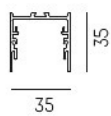

RIDE SYSTEM

577-126leer

RIDE PROFIL SURFACE LED STRIP PROFILE aus stranggepresstem Aluminiumprofil, schwarz, ähnlich RAL 9005, Dimmbarkeit: nicht dimmbar, IP20,

SKIZZE

TECHNISCHE DETAILS

Designer	INHOUSE
Dimmbarkeit	nicht dimmbar
Material	stranggepresstem Aluminiumprofil
Breite [mm]	35
Höhe [mm]	35
Schutzart [IP]	IP20
Nettogewicht [kg]	1,18
Farbe Leuchte	schwarz
RAL	9005
EAN-Nummer	9008905485336