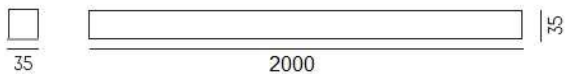

RIDE

577-126leer

RIDE PROFIL SURFACE LED STRIP PROFILE aus stranggepresstem Aluminiumprofil, schwarz, ähnlich RAL 9005, IP20,

SKIZZE

TECHNISCHE DETAILS

Designer	INHOUSE
Material	stranggepresstem Aluminiumprofil
Breite [mm]	35
Höhe [mm]	35
Schutzart [IP]	IP20
Nettogewicht [kg]	1,78
Farbe Leuchte	schwarz
RAL	9005
EAN-Nummer	9008905485336