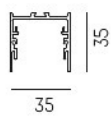

RIDE SYSTEM

577-126leer

RIDE PROFIL SURFACE PROFILÉ POUR RUBAN LED en profilé d'aluminium extrudé, noir, RAL 9005, gradation: non dimmable, IP20

ILLUSTRATION

DONNÉES TECHNIQUES

Gradation	non dimmable
Matériel	profilé d'aluminium extrudé
Largeur [mm]	35
Hauteur [mm]	35
Indice de protection [IP]	IP20
Poids net [kg]	1,18
Couleur luminaire	noir
RAL	9005
N° EAN	9008905485336

COURBE PHOTOMÉTRIQUE

Les valeurs indiquées sont des valeurs assignées. La puissance et le flux lumineux sous soumis à une tolérance d'environ 10 %. Tolérance de la température de couleur : +/- 150 K. Sauf indication contraire, les valeurs s'appliquent à une température ambiante de 25 °C.