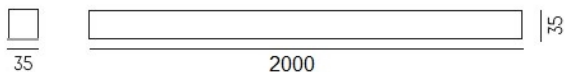

RIDE SYSTEM

577-126leer

RIDE PROFIL SURFACE PROFILÉ POUR RUBAN LED en profilé d'aluminium extrudé, noir, RAL 9005, gradation: non dimmable, IP20

ILLUSTRATION

DONNÉES TECHNIQUES

Gradation	non dimmable
Matériel	profilé d'aluminium extrudé
Largeur [mm]	35
Hauteur [mm]	35
Indice de protection [IP]	IP20
Poids net [kg]	1,18
Couleur luminaire	noir
RAL	9005
N° EAN	9008905485336

COURBE PHOTOMÉTRIQUE

Les valeurs indiquées sont des valeurs assignées. La puissance et le flux lumineux sous soumis à une tolérance d'environ 10 %. Tolérance de la température de couleur : +/- 150 K. Sauf indication contraire, les valeurs s'appliquent à une température ambiante de 25 °C.