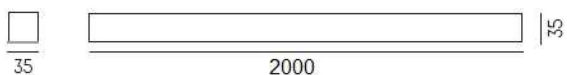

RIDE SYSTEM

577-128leer

RIDE PROFIL SURFACE PROFILÉ POUR RUBAN LED en profilé d'aluminium extrudé, nature anodisé, gradation: non dimmable, IP20

ILLUSTRATION

DONNÉES TECHNIQUES

| | |
|---------------------------|-----------------------------|
| Gradation | non dimmable |
| Matériel | profilé d'aluminium extrudé |
| Largeur [mm] | 35 |
| Hauteur [mm] | 35 |
| Indice de protection [IP] | IP20 |
| Poids net [kg] | 1,18 |
| Couleur luminaire | nature anodisé |
| N° EAN | 9008905485312 |

COURBE PHOTOMÉTRIQUE

Les valeurs indiquées sont des valeurs assignées. La puissance et le flux lumineux sous soumis à une tolérance d'environ 10 %. Tolérance de la température de couleur : +/- 150 K. Sauf indication contraire, les valeurs s'appliquent à une température ambiante de 25 °C.