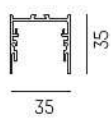

RIDE SYSTEM

577-128leer

RIDE PROFIL SURFACE PROFILÉ POUR RUBAN LED en profilé d'aluminium extrudé, nature anodisé, gradation: non dimmable, IP20

ILLUSTRATION

DONNÉES TECHNIQUES

| | |
|---------------------------|-----------------------------|
| Gradation | non dimmable |
| Matériel | profilé d'aluminium extrudé |
| Largeur [mm] | 35 |
| Hauteur [mm] | 35 |
| Indice de protection [IP] | IP20 |
| Poids net [kg] | 1,18 |
| Couleur luminaire | nature anodisé |
| N° EAN | 9008905485312 |

COURBE PHOTOMÉTRIQUE

Les valeurs indiquées sont des valeurs assignées. La puissance et le flux lumineux sous soumis à une tolérance d'environ 10 %. Tolérance de la température de couleur : +/- 150 K. Sauf indication contraire, les valeurs s'appliquent à une température ambiante de 25 °C.