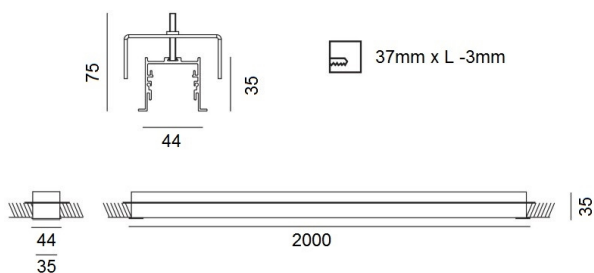

RIDE SYSTEM

577-225leer

RIDE PROFIL R LED STRIP PROFILE weiß, ähnlich RAL 9016, Dimmbarkeit: nicht dimmbar, IP20,

SKIZZE

TECHNISCHE DETAILS

Designer	INHOUSE
Dimmbarkeit	nicht dimmbar
Breite [mm]	44
Höhe [mm]	35
D-Ausschn. [mm]	37mm x L-3mm
Einbautiefe [mm]	75
Schutzart [IP]	IP20
Nettogewicht [kg]	1,24
Farbe Leuchte	weiß
RAL	9016
EAN-Nummer	9008905485367

LICHTVERTEILUNGSKURVE

Die Werte sind Bemessungswerte. Leistung und Lichtstrom unterliegen initial einer Toleranz von +/- 10%. Toleranz der Farbtemperatur: +/- 150 K. Die Werte gelten wenn nicht anders angegeben für eine Umgebungstemperatur von 25°C.