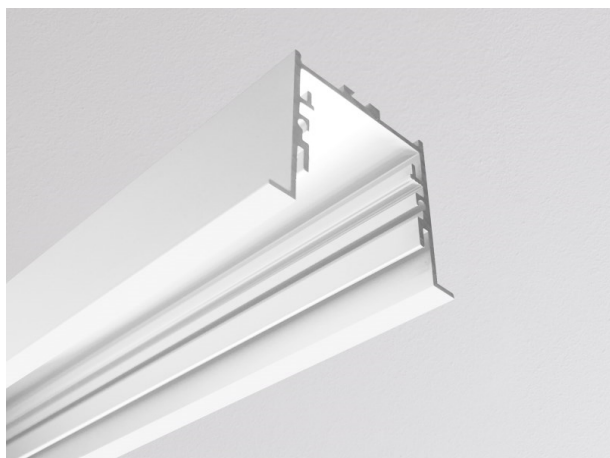

RIDE SYSTEM

577-225leer

RIDE PROFIL R LED STRIP PROFILE weiß, ähnlich RAL 9016, Dimmbarkeit: nicht dimmbar, IP20,

SKIZZE

TECHNISCHE DETAILS

Designer	INHOUSE
Dimmbarkeit	nicht dimmbar
Breite [mm]	44
Höhe [mm]	35
D-Ausschn. [mm]	37mm x L-3mm
Einbautiefe [mm]	75
Schutzart [IP]	IP20
Nettogewicht [kg]	1,24
Farbe Leuchte	weiß
RAL	9016
EAN-Nummer	9008905485367