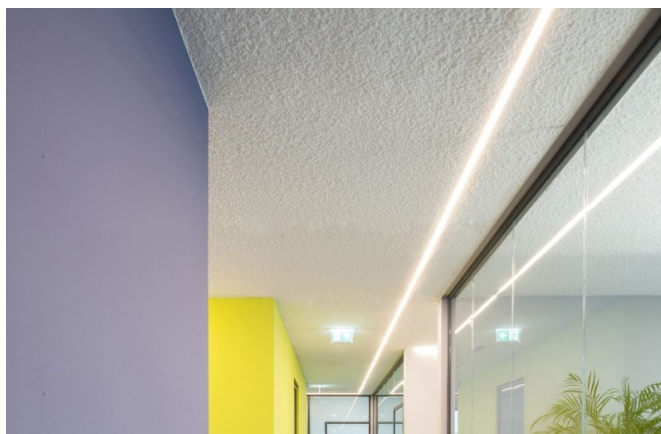

RIDE SYSTEM

577-225leer

RIDE PROFIL R LED STRIP PROFILE weiß, ähnlich RAL 9016, Dimmbarkeit: nicht dimmbar, IP20,

SKIZZE

TECHNISCHE DETAILS

Designer	INHOUSE
Dimmbarkeit	nicht dimmbar
Breite [mm]	44
Höhe [mm]	35
D-Ausschn. [mm]	37mm x L-3mm
Einbautiefe [mm]	75
Schutzart [IP]	IP20
Nettogewicht [kg]	1,24
Farbe Leuchte	weiß
RAL	9016
EAN-Nummer	9008905485367