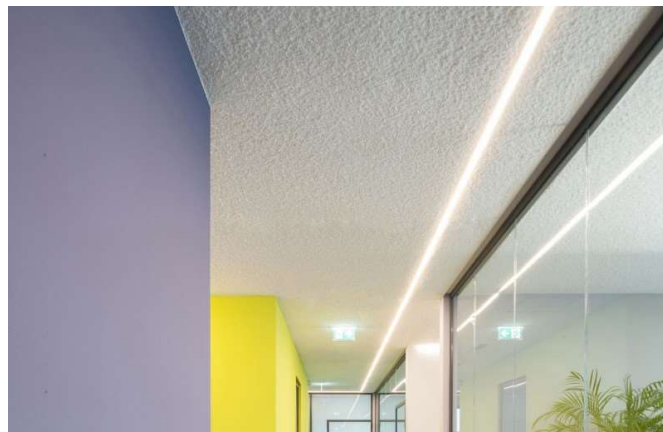

RIDE

577-226leer

RIDE PROFIL R LED STRIP PROFILE schwarz, ähnlich RAL 9005, IP20,

SKIZZE

TECHNISCHE DETAILS

Designer	INHOUSE
Länge [mm]	2000
Breite [mm]	44
Höhe [mm]	35
D-Ausschn. [mm]	37mm x L-3mm
Einbautiefe [mm]	75
Schutzart [IP]	IP20
Nettogewicht [kg]	1,81
Farbe Leuchte	schwarz
RAL	9005
EAN-Nummer	9008905600876