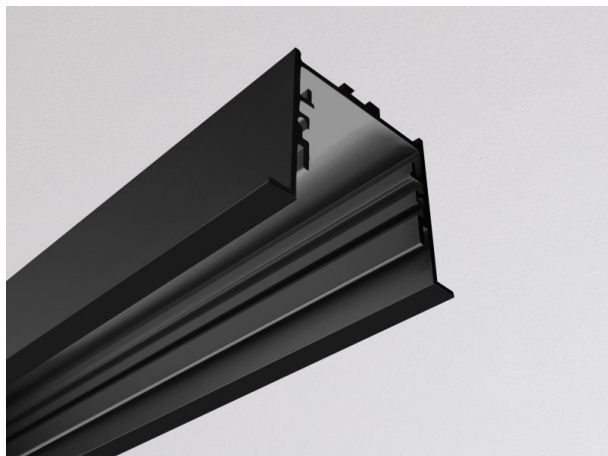

RIDE SYSTEM

577-226leer

RIDE PROFIL R LED STRIP PROFILE schwarz, ähnlich RAL 9005, Dimmbarkeit: nicht dimmbar, IP20,

SKIZZE

TECHNISCHE DETAILS

Designer	INHOUSE
Dimmbarkeit	nicht dimmbar
Breite [mm]	44
Höhe [mm]	35
D-Ausschn. [mm]	37mm x L-3mm
Einbautiefe [mm]	75
Schutzart [IP]	IP20
Nettogewicht [kg]	1,21
Farbe Leuchte	schwarz
RAL	9005
EAN-Nummer	9008905600876