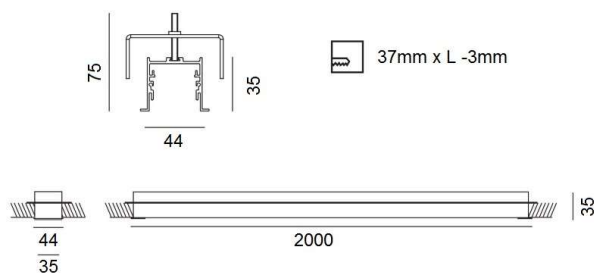

RIDE

577-226leer

RIDE PROFIL R LED STRIP PROFILE schwarz, ähnlich RAL 9005, IP20,

SKIZZE

TECHNISCHE DETAILS

Designer	INHOUSE
Länge [mm]	2000
Breite [mm]	44
Höhe [mm]	35
D-Ausschn. [mm]	37mm x L-3mm
Einbautiefe [mm]	75
Schutzart [IP]	IP20
Nettogewicht [kg]	1,81
Farbe Leuchte	schwarz
RAL	9005
EAN-Nummer	9008905600876

LICHTVERTEILUNGSKURVE

Die Werte sind Bemessungswerte. Leistung und Lichtstrom unterliegen initial einer Toleranz von +/- 10%. Toleranz der Farbtemperatur: +/- 150 K. Die Werte gelten wenn nicht anders angegeben für eine Umgebungstemperatur von 25°C.