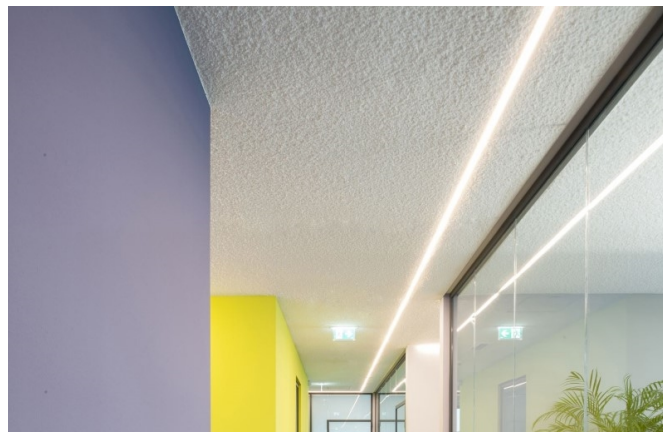

RIDE SYSTEM

577-226leer

RIDE PROFIL R LED STRIP PROFILE schwarz, ähnlich RAL 9005, Dimmbarkeit: nicht dimmbar, IP20,

SKIZZE

TECHNISCHE DETAILS

Designer	INHOUSE
Dimmbarkeit	nicht dimmbar
Breite [mm]	44
Höhe [mm]	35
D-Ausschn. [mm]	37mm x L-3mm
Einbautiefe [mm]	75
Schutzart [IP]	IP20
Nettogewicht [kg]	1,21
Farbe Leuchte	schwarz
RAL	9005
EAN-Nummer	9008905600876