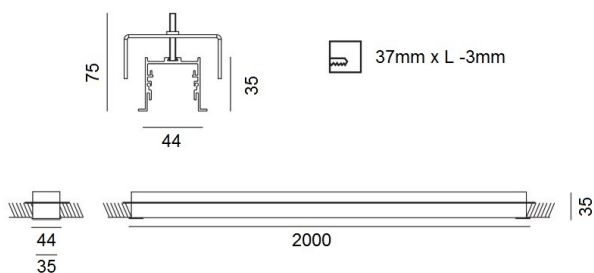

RIDE SYSTEM

577-226leer

RIDE PROFIL R LED STRIP PROFILE schwarz, ähnlich RAL 9005, Dimmbarkeit: nicht dimmbar, IP20,

SKIZZE

TECHNISCHE DETAILS

Designer	INHOUSE
Dimmbarkeit	nicht dimmbar
Breite [mm]	44
Höhe [mm]	35
D-Ausschn. [mm]	37mm x L-3mm
Einbautiefe [mm]	75
Schutzart [IP]	IP20
Nettogewicht [kg]	1,21
Farbe Leuchte	schwarz
RAL	9005
EAN-Nummer	9008905600876

LICHTVERTEILUNGSKURVE

Die Werte sind Bemessungswerte. Leistung und Lichtstrom unterliegen initial einer Toleranz von +/- 10%. Toleranz der Farbtemperatur: +/- 150 K. Die Werte gelten wenn nicht anders angegeben für eine Umgebungstemperatur von 25°C.