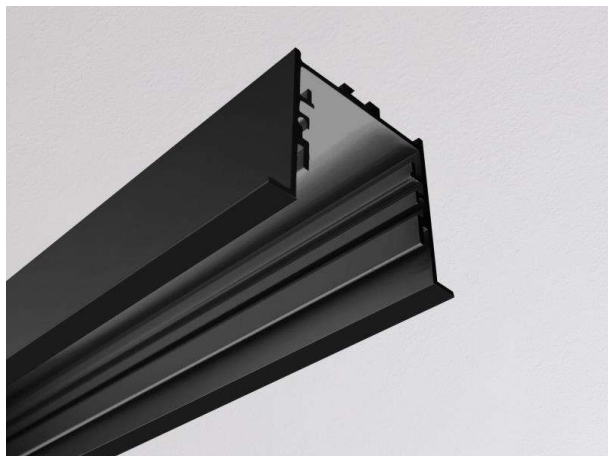

RIDE

577-226leer

RIDE PROFIL R LED STRIP PROFILE schwarz, ähnlich RAL 9005, IP20,

SKIZZE

TECHNISCHE DETAILS

Designer	INHOUSE
Länge [mm]	2000
Breite [mm]	44
Höhe [mm]	35
D-Ausschn. [mm]	37mm x L-3mm
Einbautiefe [mm]	75
Schutzart [IP]	IP20
Nettogewicht [kg]	1,81
Farbe Leuchte	schwarz
RAL	9005
EAN-Nummer	9008905600876