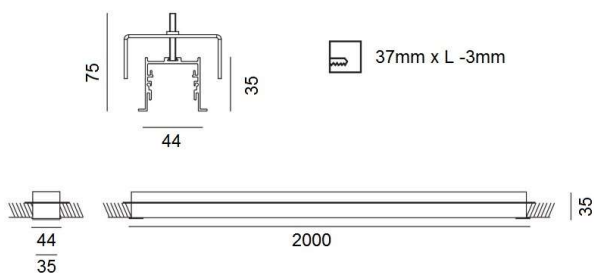

RIDE

577-228leer

RIDE PROFIL R LED STRIP PROFILE natur eloxiert, IP20,

SKIZZE

TECHNISCHE DETAILS

Designer	INHOUSE
Länge [mm]	2000
Breite [mm]	44
Höhe [mm]	35
D-Ausschn. [mm]	37mm x L-3mm
Einbautiefe [mm]	75
Schutzart [IP]	IP20
Nettogewicht [kg]	1,81
Farbe Leuchte	natur eloxiert
EAN-Nummer	9008905485350

LICHTVERTEILUNGSKURVE

Die Werte sind Bemessungswerte. Leistung und Lichtstrom unterliegen initial einer Toleranz von +/- 10%. Toleranz der Farbtemperatur: +/- 150 K. Die Werte gelten wenn nicht anders angegeben für eine Umgebungstemperatur von 25°C.