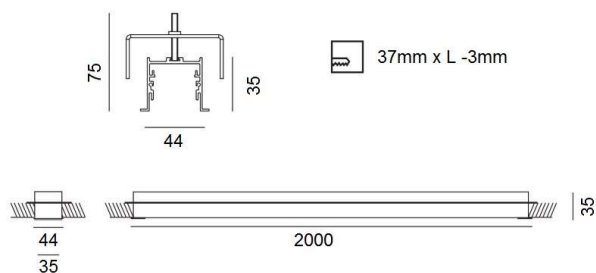

RIDE SYSTEM

577-228leer

RIDE PROFIL R LED STRIP PROFILE natur eloxiert, Dimmbarkeit: nicht dimmbar, IP20,

SKIZZE

TECHNISCHE DETAILS

Designer	INHOUSE
Dimmbarkeit	nicht dimmbar
Breite [mm]	44
Höhe [mm]	35
D-Ausschn. [mm]	37mm x L-3mm
Einbautiefe [mm]	75
Schutzart [IP]	IP20
Nettogewicht [kg]	1,21
Farbe Leuchte	natur eloxiert
EAN-Nummer	9008905485350

LICHTVERTEILUNGSKURVE

Die Werte sind Bemessungswerte. Leistung und Lichtstrom unterliegen initial einer Toleranz von +/- 10%. Toleranz der Farbtemperatur: +/- 150 K. Die Werte gelten wenn nicht anders angegeben für eine Umgebungstemperatur von 25°C.