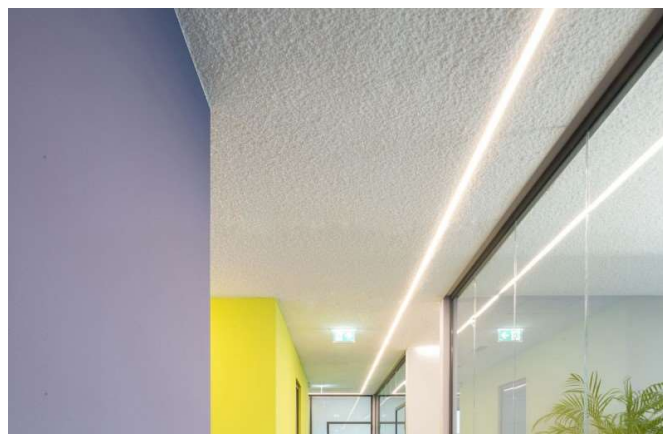

RIDE SYSTEM

577-228leer

RIDE PROFIL R LED STRIP PROFILE natur eloxiert, Dimmbarkeit: nicht dimmbar, IP20,

SKIZZE

TECHNISCHE DETAILS

Designer	INHOUSE
Dimmbarkeit	nicht dimmbar
Breite [mm]	44
Höhe [mm]	35
D-Ausschn. [mm]	37mm x L-3mm
Einbautiefe [mm]	75
Schutzart [IP]	IP20
Nettogewicht [kg]	1,21
Farbe Leuchte	natur eloxiert
EAN-Nummer	9008905485350