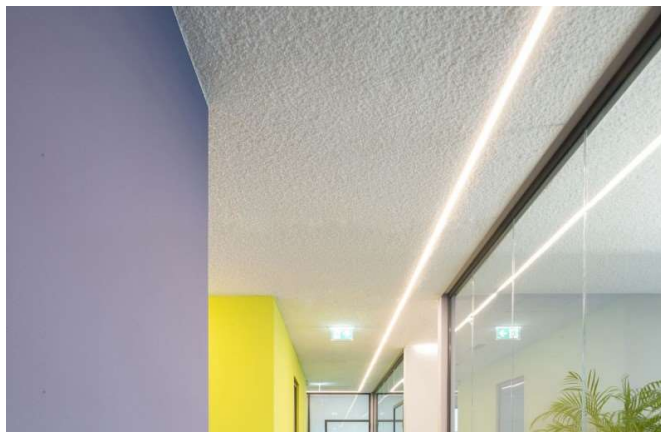

RIDE

577-228leer

RIDE PROFIL R LED STRIP PROFILE natur eloxiert, IP20,

SKIZZE

TECHNISCHE DETAILS

Designer	INHOUSE
Länge [mm]	2000
Breite [mm]	44
Höhe [mm]	35
D-Ausschn. [mm]	37mm x L-3mm
Einbautiefe [mm]	75
Schutzart [IP]	IP20
Nettogewicht [kg]	1,81
Farbe Leuchte	natur eloxiert
EAN-Nummer	9008905485350