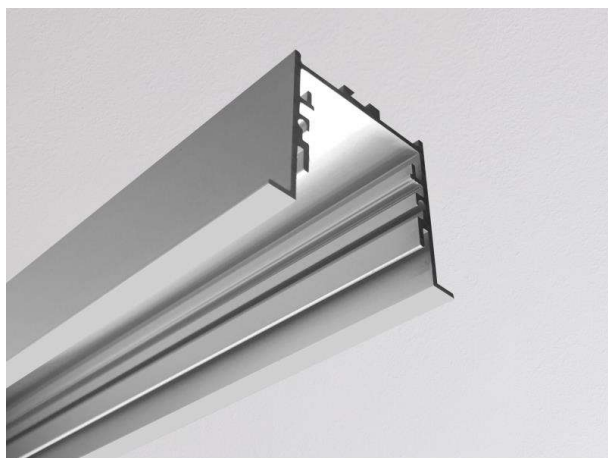

RIDE SYSTEM

577-228leer

RIDE PROFIL R LED STRIP PROFILE natur eloxiert, Dimmbarkeit: nicht dimmbar, IP20,

SKIZZE

TECHNISCHE DETAILS

Designer	INHOUSE
Dimmbarkeit	nicht dimmbar
Breite [mm]	44
Höhe [mm]	35
D-Ausschn. [mm]	37mm x L-3mm
Einbautiefe [mm]	75
Schutzart [IP]	IP20
Nettogewicht [kg]	1,21
Farbe Leuchte	natur eloxiert
EAN-Nummer	9008905485350