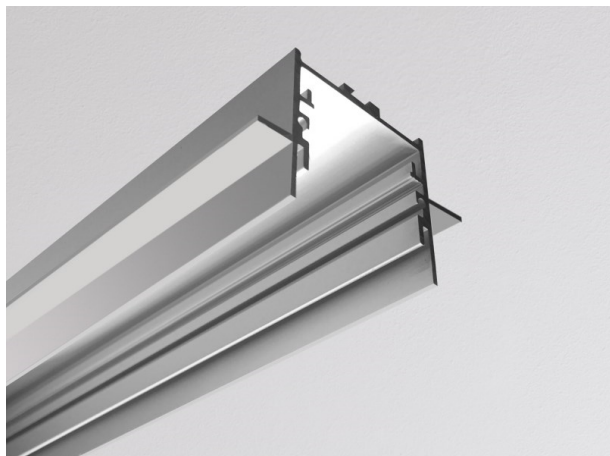

RIDE SYSTEM

577-320leer

RIDE PROFIL TRIMLESS R LED STRIP PROFILE natur eloxiert, ähnlich RAL 9006, Dimmbarkeit: nicht dimmbar, IP20, ACHTUNG: für Deckenstärken von 10mm!

SKIZZE

TECHNISCHE DETAILS

| | |
|-------------------|----------------|
| Dimmbarkeit | nicht dimmbar |
| Länge [mm] | 2000 |
| Breite [mm] | 65 |
| Höhe [mm] | 35 |
| D-Ausschn. [mm] | 35xL+4 |
| Deckenstärke [mm] | 10 |
| Einbautiefe [mm] | 55 |
| Schutzart [IP] | IP20 |
| Nettogewicht [kg] | 1,40 |
| Farbe Leuchte | natur eloxiert |
| RAL | 9006 |
| EAN-Nummer | 9008905656354 |