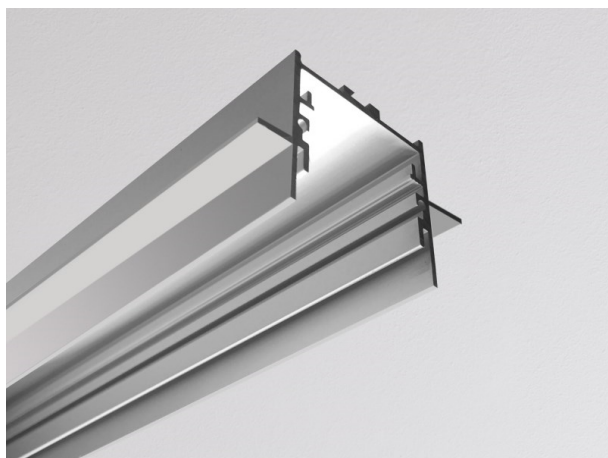

RIDE SYSTEM

577-320leer

RIDE PROFIL TRIMLESS R PROFILO PER STRIP LED anodizzato naturale, simile a RAL 9006, dimmerabilità: non dimmerabile, IP20 ATTENZIONE: per soffitti di spessore 10mm!

DISEGNO

DETTAGLI TECNICI

Dimmerabilità	non dimmerabile
larghezza [mm]	65
altezza [mm]	35
taglio soffitto [mm]	35xL+4
spessore soffitto [mm]	10
profondità d'inc. [mm]	55
classe di protezione[IP]	IP20
peso netto [kg]	1,40
Colore lampada	anodizzato naturale
RAL	9006
cod.EAN	9008905656354