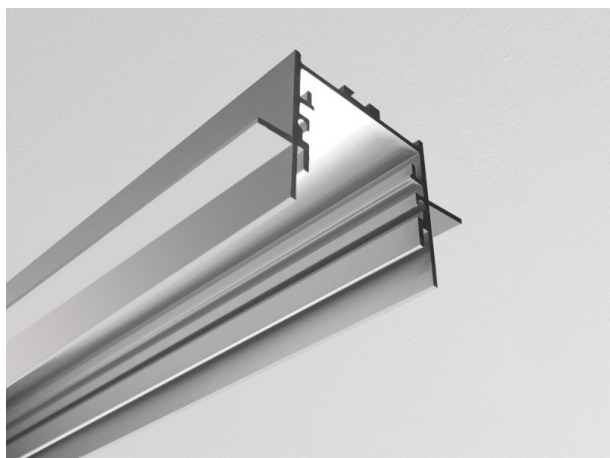

RIDE SYSTEM

577-320leer

RIDE PROFIL TRIMLESS R PROFILO PER STRIP LED anodizzato naturale, simile a RAL 9006, dimmerabilità: non dimmerabile, IP20 ATTENZIONE: per soffitti di spessore 10mm!

DISEGNO

DETTAGLI TECNICI

Dimmerabilità	non dimmerabile
lunghezza [mm]	2000
larghezza [mm]	65
altezza [mm]	35
taglio soffitto [mm]	35xL+4
spessore soffitto [mm]	10
profondità d'inc. [mm]	55
classe di protezione[IP]	IP20
peso netto [kg]	1,40
Colore lampada	anodizzato naturale
RAL	9006
cod.EAN	9008905656354